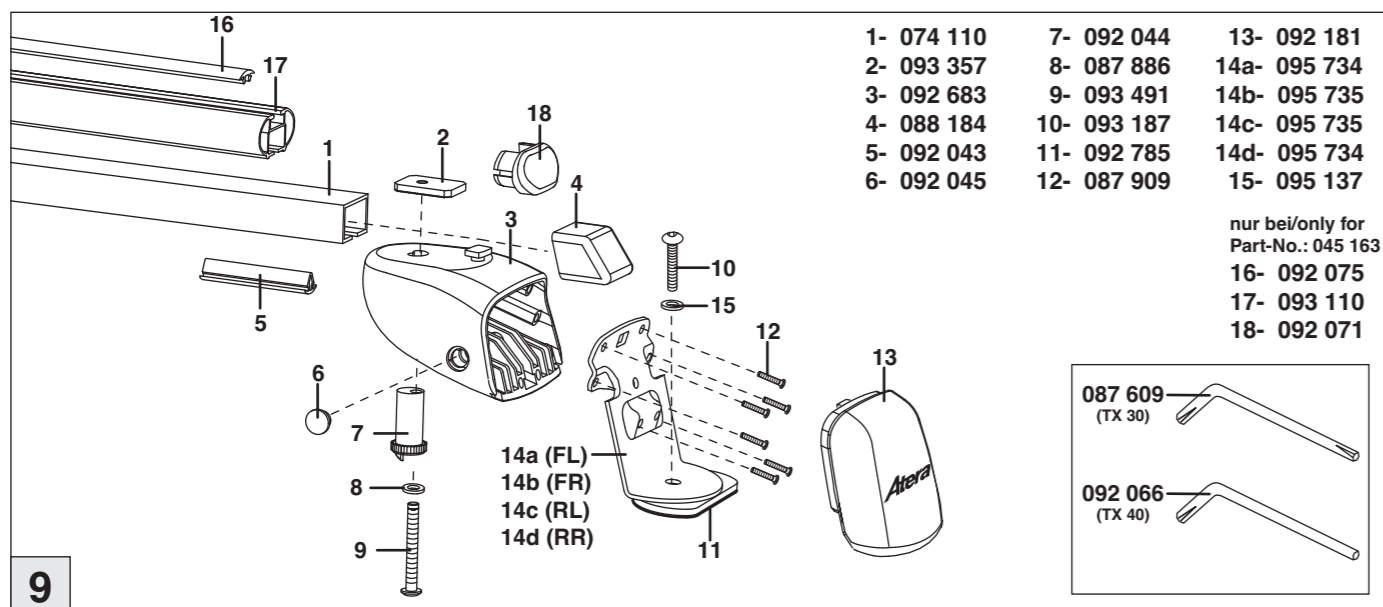

# Atera SIGNO

Renault Kangoo 1997-2007  
Renault Kangoo 01/2008-  
Nissan Kubistar 1997-01/2008  
Mercedes Benz Citan 11/2012-  
(ohne Reling/without rail/sans barres)  
Dacia Dokker 03/2013-  
(ohne Reling/without rail/sans barres)

Part-No. : 044 163  
Part-No. : 045 163

nur bei / only for Part-No.: 045 163

**Atera**  
MADE IN GERMANY

Atera GmbH  
Im Herrach 1  
D-88299 Leutkirch  
Servicetelefon: 0180-50 000 89  
(14 ct/Min. aus dem dt. Festnetz)  
E-Mail: info@atera.de