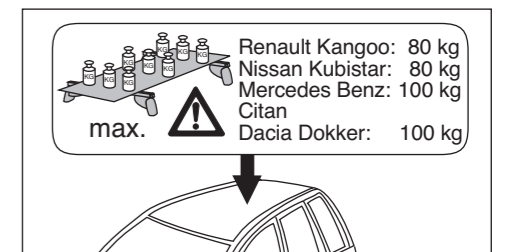

nur bei / only for Part-No.: 045 163