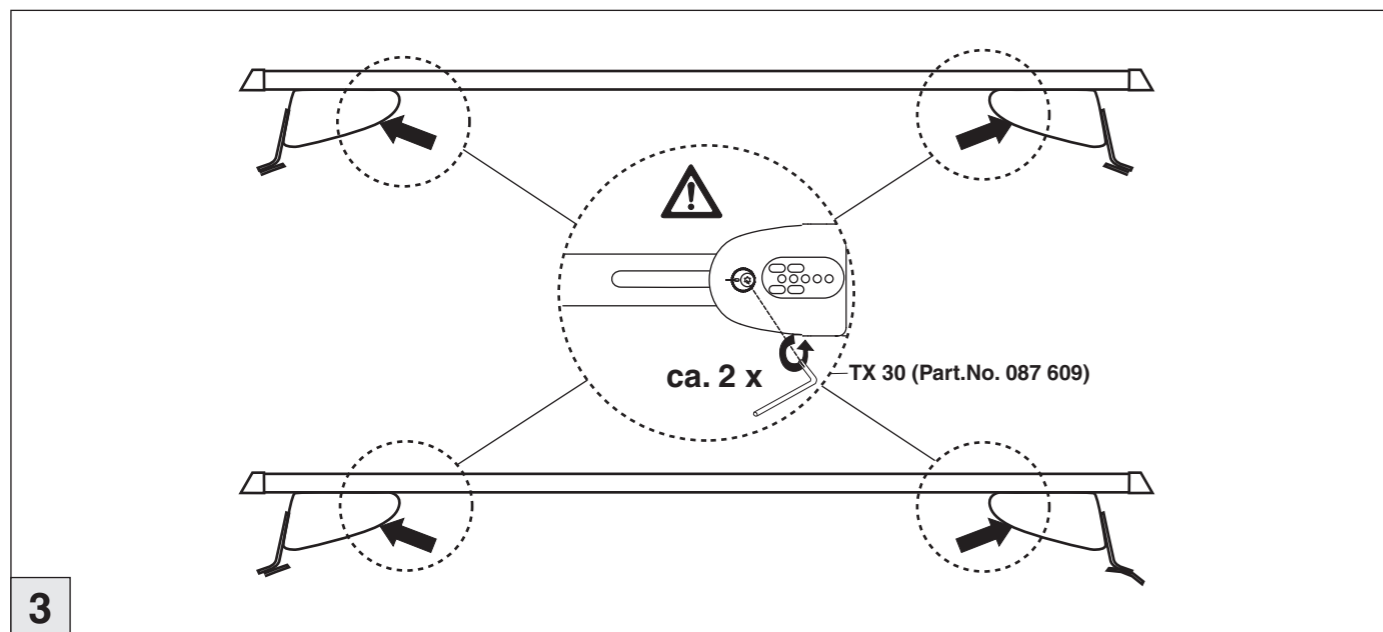

Atera SIGNO

Nissan Kubistar
Mercedes Benz Citan
Dacia Dokker

1997-01/2008
11/2012-
03/2013-

Renault Kangoo
Renault Kangoo

1997-2007
01/2008-