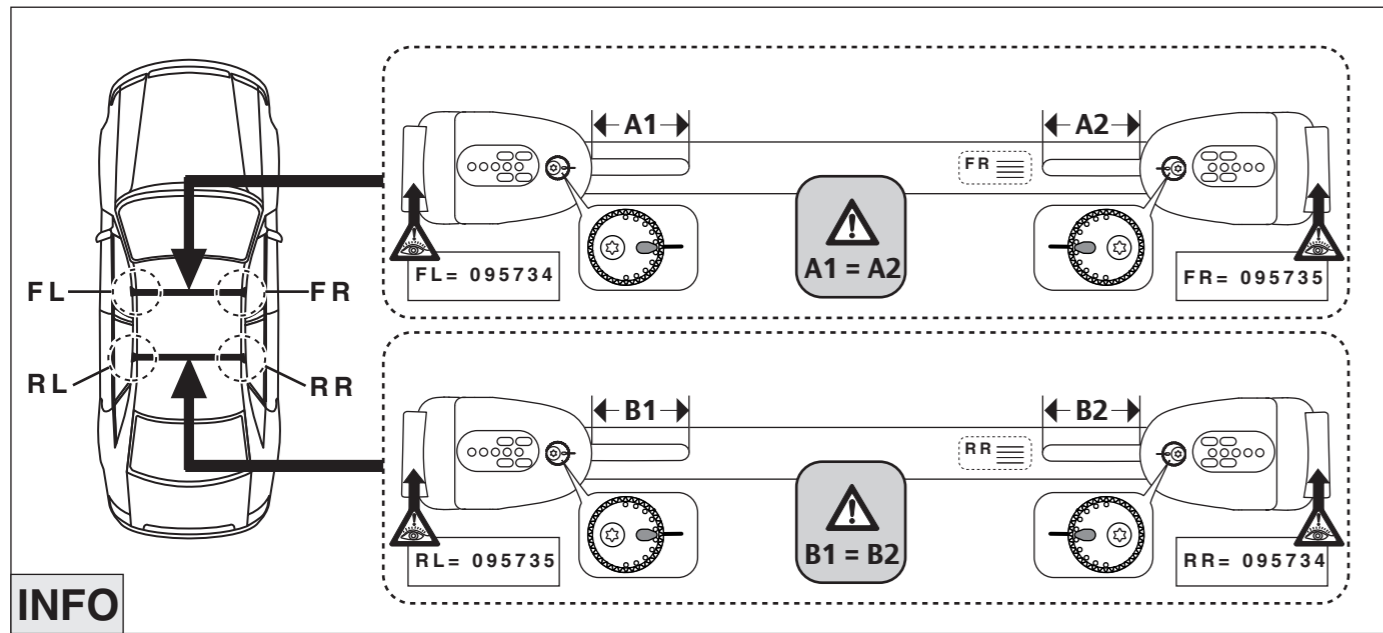

Atera SIGNO

Nissan Kubistar
Mercedes Benz Citan
Dacia Dokker

1997-01/2008
11/2012-
03/2013-

Renault Kangoo
Renault Kangoo

1997-2007
01/2008-