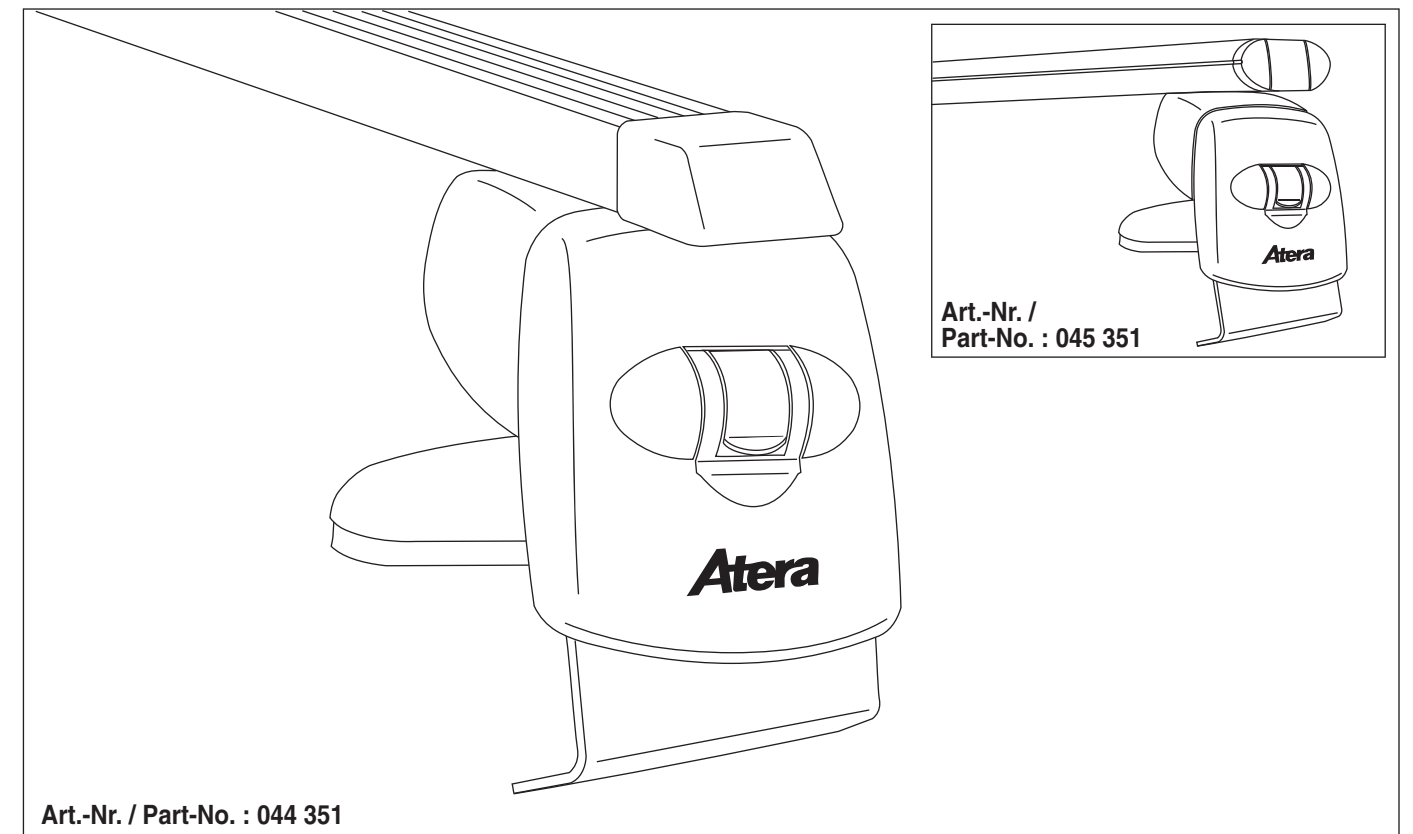

Atera SIGNO

Opel
Insignia Grand Sport 06/2017-

6

nur bei / only for Part-No.: 045 351

7

8

Atera SIGNO

Opel
Insignia Grand Sport 06/2017-

Art.-Nr. / Part-No. : 044 351
Art.-Nr. / Part-No. : 045 351

Art.-Nr. / Part-No. : 044 351

Atera
MADE IN GERMANY

Atera GmbH
Im Herrach 1
D-88299 Leutkirch
Internet: www.atera.de

© ATERA GmbH
Ref.-Nr.: 044 351_096454435100_992570050200
Ref.-Nr.: 045 351_096454535100_992570050200
Stand/State: 07/08/2017 - Rev 00 Ver 00