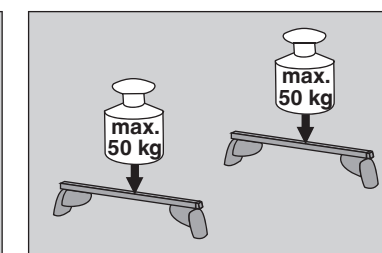

Atera
MADE IN GERMANY

Atera GmbH
Im Herrach 1
D-88299 Leutkirch
Internet: www.atera.de

© ATERA GmbH
Ref.-Nr.: 044 351_096454435100_992570050200
Ref.-Nr.: 045 351_096454535100_992570050200
Stand/State: 07/08/2017 - Rev 00 Ver 00