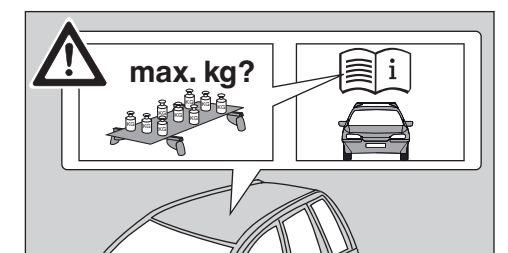

Atera
MADE IN GERMANY

Atera GmbH
Im Herrach 1
D-88299 Leutkirch
Internet: www.atera.de

© ATERA GmbH
Ref.-Nr.: 044 351_096454435100_992570050200
Ref.-Nr.: 045 351_096454535100_992570050200
Stand/State: 07/08/2017 - Rev 00 Ver 00