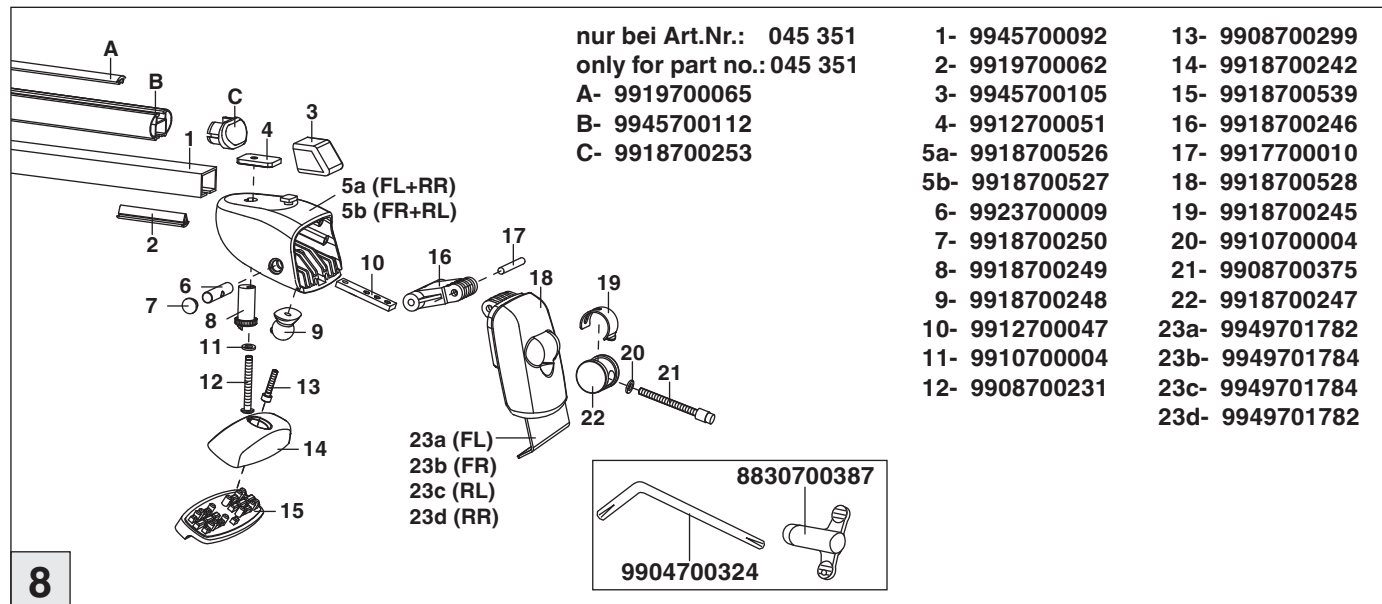

Atera SIGNO

Opel
Insignia Grand Sport 06/2017-

6

nur bei / only for Part-No.: 045 351

7

8

Atera SIGNO

Opel
Insignia Grand Sport 06/2017-

Art.-Nr. / Part-No. : 044 351
Art.-Nr. / Part-No. : 045 351

Art.-Nr. / Part-No. : 044 351

Atera
MADE IN GERMANY

Atera GmbH
Im Herrach 1
D-88299 Leutkirch
Internet: www.atera.de

© ATERA GmbH
Ref.-Nr.: 044 351_096454435100_992570050200
Ref.-Nr.: 045 351_096454535100_992570050200
Stand/State: 07/08/2017 - Rev 00 Ver 00