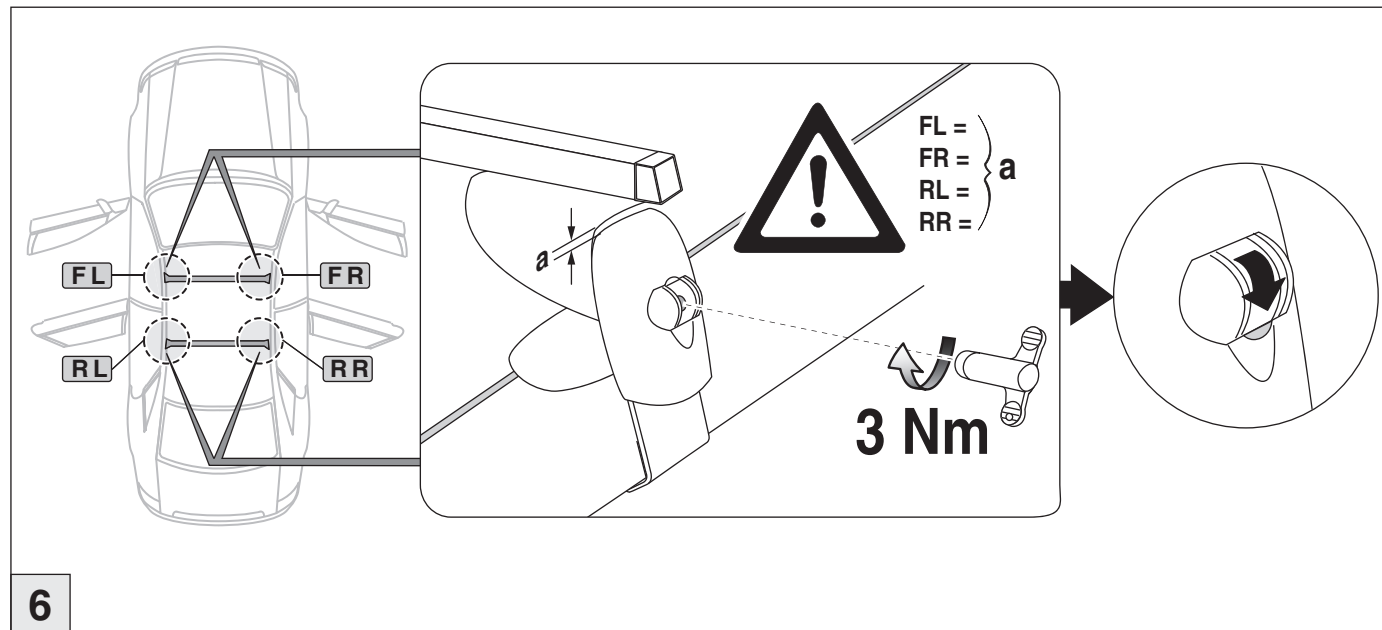

Atera SIGNO

Opel
Insignia Grand Sport 06/2017-

6

nur bei / only for Part-No.: 045 351

7

8

Atera SIGNO

Opel
Insignia Grand Sport 06/2017-