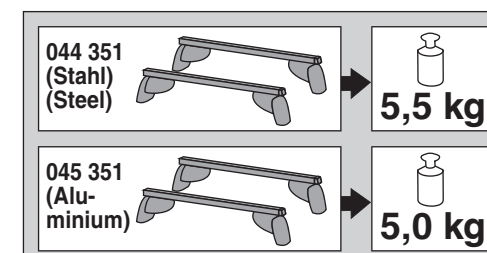

Atera
MADE IN GERMANY

Atera GmbH
Im Herrach 1
D-88299 Leutkirch
Internet: www.atera.de

© ATERA GmbH
Ref.-Nr.: 044 351_096454435100_992570050200
Ref.-Nr.: 045 351_096454535100_992570050200
Stand/State: 07/08/2017 - Rev 00 Ver 00