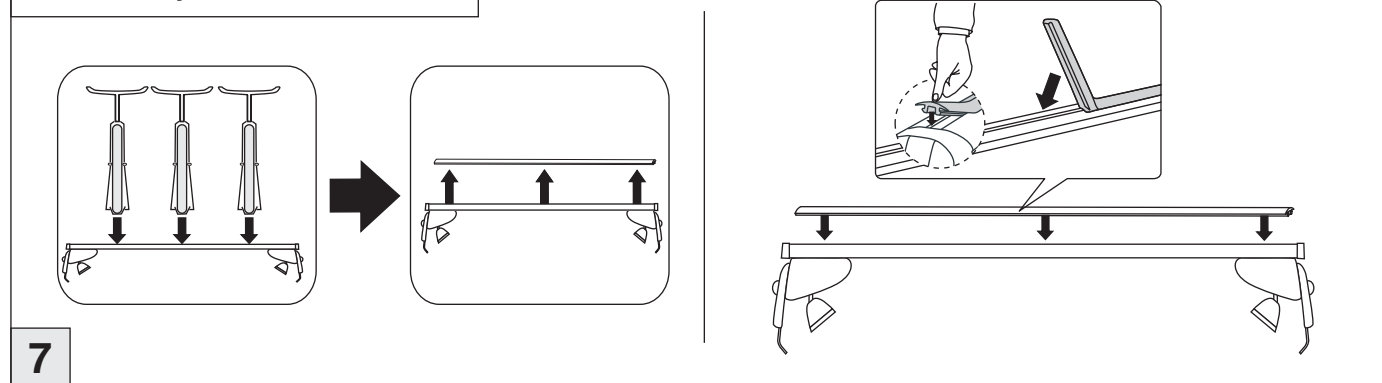

Atera SIGNO

Opel
Insignia Grand Sport 06/2017-

6

nur bei / only for Part-No.: 045 351

7

8

Atera SIGNO

Opel
Insignia Grand Sport 06/2017-