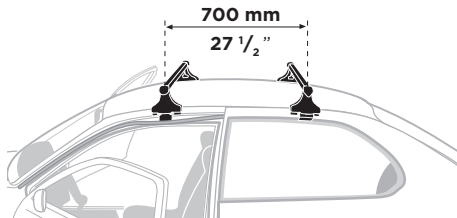

x1

x1

1

	X (scale)	X (mm)	X (inch)
<b>PEUGEOT 306</b> , 3-dr Hatchback, 94-00	23,5	886	34 <sup>7</sup> / <sub>8</sub>
<b>PEUGEOT 306</b> , 5-dr Hatchback, 93-00	23,5	886	34 <sup>7</sup> / <sub>8</sub>

	Y (scale)	Y (mm)	Y (inch)
<b>PEUGEOT 306</b> , 3-dr Hatchback, 94-00	29,5	946	37 <sup>1</sup> / <sub>4</sub>
<b>PEUGEOT 306</b> , 5-dr Hatchback, 93-00	21,5	866	34 <sup>1</sup> / <sub>8</sub>

2

PEUGEOT 306, 3-dr Hatchback, 94-00

PEUGEOT 306, 5-dr Hatchback, 93-00

3

**PEUGEOT 306, 3-dr Hatchback, 94-00**

**PEUGEOT 306, 5-dr Hatchback, 93-00**