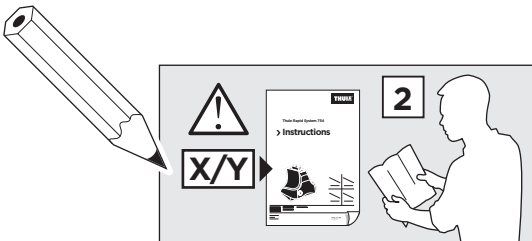

# > Instructions

**PEUGEOT 306**, 3-dr Hatchback, 94-00

**PEUGEOT 306**, 5-dr Hatchback, 93-00

ISO 11154-E

141017

C.20130107  
519-1017-01

Bring your life

thule.com

x1

x1

1

	X (scale)	X (mm)	X (inch)
<b>PEUGEOT 306</b> , 3-dr Hatchback, 94-00	23,5	886	34 <sup>7</sup> / <sub>8</sub>
<b>PEUGEOT 306</b> , 5-dr Hatchback, 93-00	23,5	886	34 <sup>7</sup> / <sub>8</sub>

	Y (scale)	Y (mm)	Y (inch)
<b>PEUGEOT 306</b> , 3-dr Hatchback, 94-00	29,5	946	37 <sup>1</sup> / <sub>4</sub>
<b>PEUGEOT 306</b> , 5-dr Hatchback, 93-00	21,5	866	34 <sup>1</sup> / <sub>8</sub>