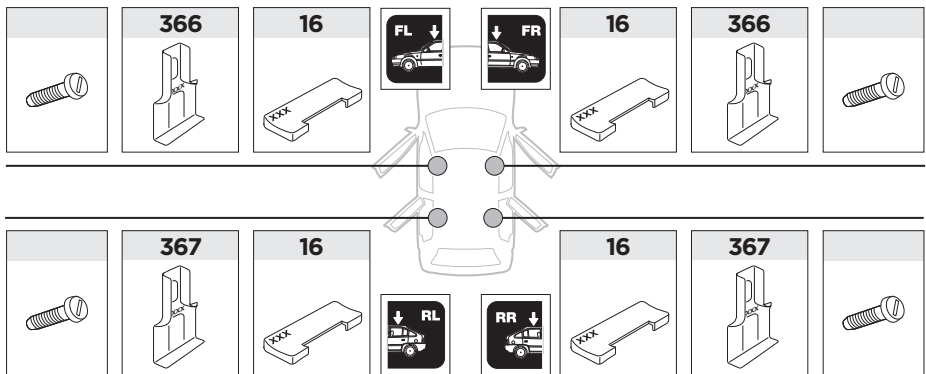

x1

x1

1

	X (scale)	X (mm)	X (inch)
<b>PEUGEOT 306</b> , 3-dr Hatchback, 94-00	23,5	886	34 <sup>7</sup> / <sub>8</sub>
<b>PEUGEOT 306</b> , 5-dr Hatchback, 93-00	23,5	886	34 <sup>7</sup> / <sub>8</sub>

	Y (scale)	Y (mm)	Y (inch)
<b>PEUGEOT 306</b> , 3-dr Hatchback, 94-00	29,5	946	37 <sup>1</sup> / <sub>4</sub>
<b>PEUGEOT 306</b> , 5-dr Hatchback, 93-00	21,5	866	34 <sup>1</sup> / <sub>8</sub>

2

PEUGEOT 306, 3-dr Hatchback, 94-00

PEUGEOT 306, 5-dr Hatchback, 93-00

3

**PEUGEOT 306, 3-dr Hatchback, 94-00**

**PEUGEOT 306, 5-dr Hatchback, 93-00**