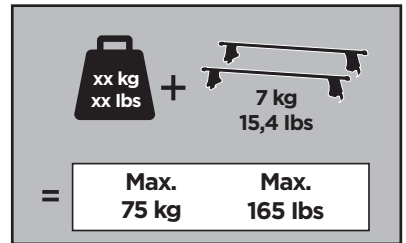

# > Instructions

**PEUGEOT 306**, 3-dr Hatchback, 94-00

**PEUGEOT 306**, 5-dr Hatchback, 93-00

ISO 11154-E

141017

C.20130107  
519-1017-01

Bring your life

thule.com

x1

x1

1

	X (scale)	X (mm)	X (inch)
<b>PEUGEOT 306</b> , 3-dr Hatchback, 94-00	23,5	886	34 <sup>7</sup> / <sub>8</sub>
<b>PEUGEOT 306</b> , 5-dr Hatchback, 93-00	23,5	886	34 <sup>7</sup> / <sub>8</sub>

	Y (scale)	Y (mm)	Y (inch)
<b>PEUGEOT 306</b> , 3-dr Hatchback, 94-00	29,5	946	37 <sup>1</sup> / <sub>4</sub>
<b>PEUGEOT 306</b> , 5-dr Hatchback, 93-00	21,5	866	34 <sup>1</sup> / <sub>8</sub>