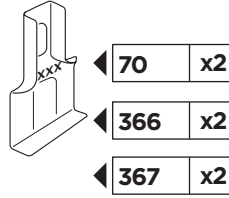

# > Instructions

**PEUGEOT 306**, 3-dr Hatchback, 94-00

**PEUGEOT 306**, 5-dr Hatchback, 93-00

ISO 11154-E

141017

C.20130107  
519-1017-01

Bring your life

thule.com

x1

x1

1

	X (scale)	X (mm)	X (inch)
<b>PEUGEOT 306</b> , 3-dr Hatchback, 94-00	23,5	886	34 <sup>7</sup> / <sub>8</sub>
<b>PEUGEOT 306</b> , 5-dr Hatchback, 93-00	23,5	886	34 <sup>7</sup> / <sub>8</sub>

	Y (scale)	Y (mm)	Y (inch)
<b>PEUGEOT 306</b> , 3-dr Hatchback, 94-00	29,5	946	37 <sup>1</sup> / <sub>4</sub>
<b>PEUGEOT 306</b> , 5-dr Hatchback, 93-00	21,5	866	34 <sup>1</sup> / <sub>8</sub>