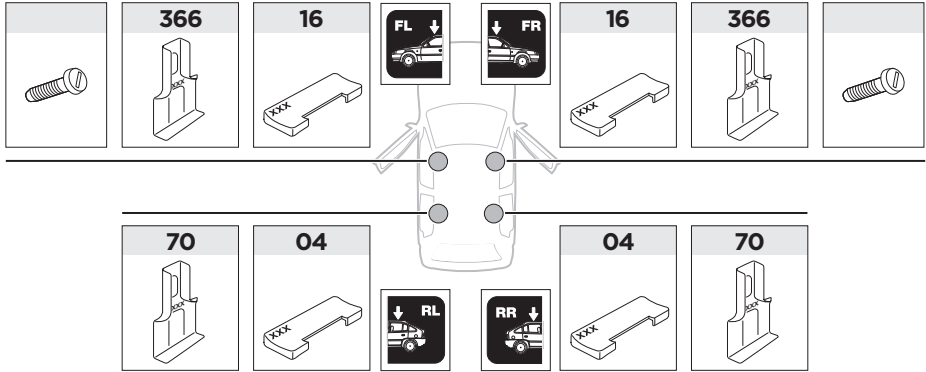

x1

x1

1

	X (scale)	X (mm)	X (inch)
<b>PEUGEOT 306</b> , 3-dr Hatchback, 94-00	23,5	886	34 <sup>7</sup> / <sub>8</sub>
<b>PEUGEOT 306</b> , 5-dr Hatchback, 93-00	23,5	886	34 <sup>7</sup> / <sub>8</sub>

	Y (scale)	Y (mm)	Y (inch)
<b>PEUGEOT 306</b> , 3-dr Hatchback, 94-00	29,5	946	37 <sup>1</sup> / <sub>4</sub>
<b>PEUGEOT 306</b> , 5-dr Hatchback, 93-00	21,5	866	34 <sup>1</sup> / <sub>8</sub>

2

PEUGEOT 306, 3-dr Hatchback, 94-00

PEUGEOT 306, 5-dr Hatchback, 93-00

3

**PEUGEOT 306, 3-dr Hatchback, 94-00**

**PEUGEOT 306, 5-dr Hatchback, 93-00**