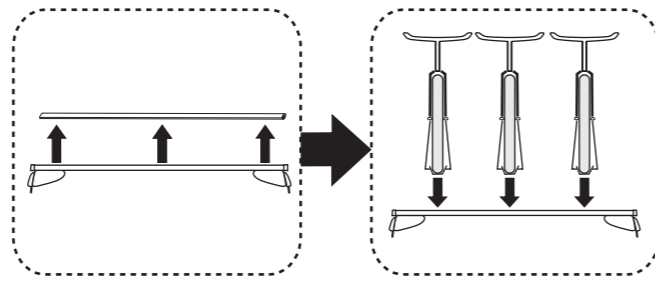

Atera SIGNO

Infinity Q30
Mercedes Benz CLA Shooting Brake (X117)

01/2016 –
03/2015 –

Mercedes Benz A-Klasse (W176)
Mercedes Benz A-Klasse (W177)

09/2012 – 05/2018
05/2018 –

Atera SIGNO

Mercedes Benz
A-Klasse (W176) 09/2012 – 05/2018
A-Klasse (W177) 05/2018 –
CLA Shooting Brake (X117) 03/2015 –

Infinity
Q30 01/2016 –

Art. Nr. / Part-No. : 044 188
Art. Nr. / Part-No. : 045 188

nur bei / only for Part-No.: 045 188

9

10

Atera
MADE IN GERMANY

Atera GmbH
Im Herrach 1
D-88299 Leutkirch
Internet: www.atera.de