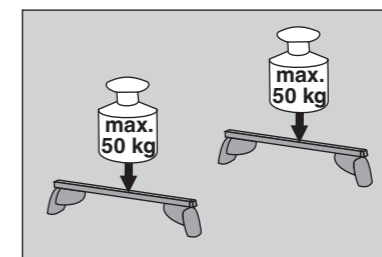

Infinity
Q30 01/2016 –

Art. Nr. / Part-No. : 044 188
Art. Nr. / Part-No. : 045 188

nur bei / only for Part-No.: 045 188

9

10

Atera
MADE IN GERMANY

Atera GmbH
Im Herrach 1
D-88299 Leutkirch
Internet: www.atera.de