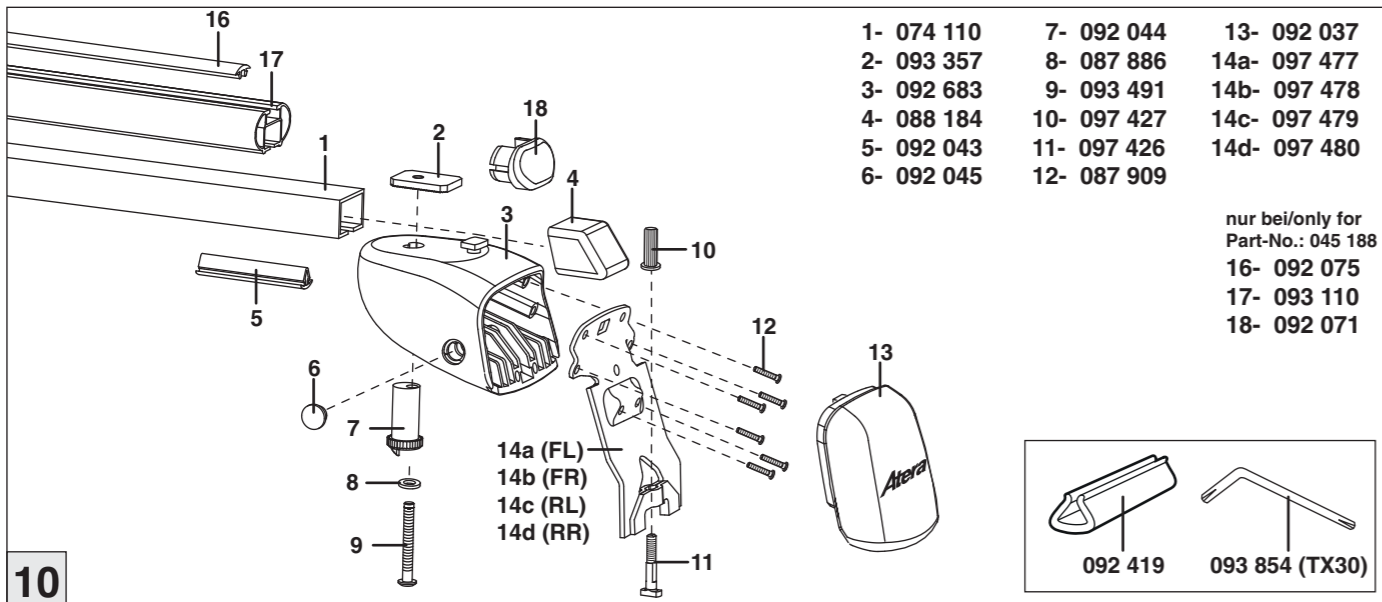

Infinity
Q30 01/2016 –

Art. Nr. / Part-No. : 044 188
Art. Nr. / Part-No. : 045 188

nur bei / only for Part-No.: 045 188

9

10

Atera
MADE IN GERMANY

Atera GmbH
Im Herrach 1
D-88299 Leutkirch
Internet: www.atera.de