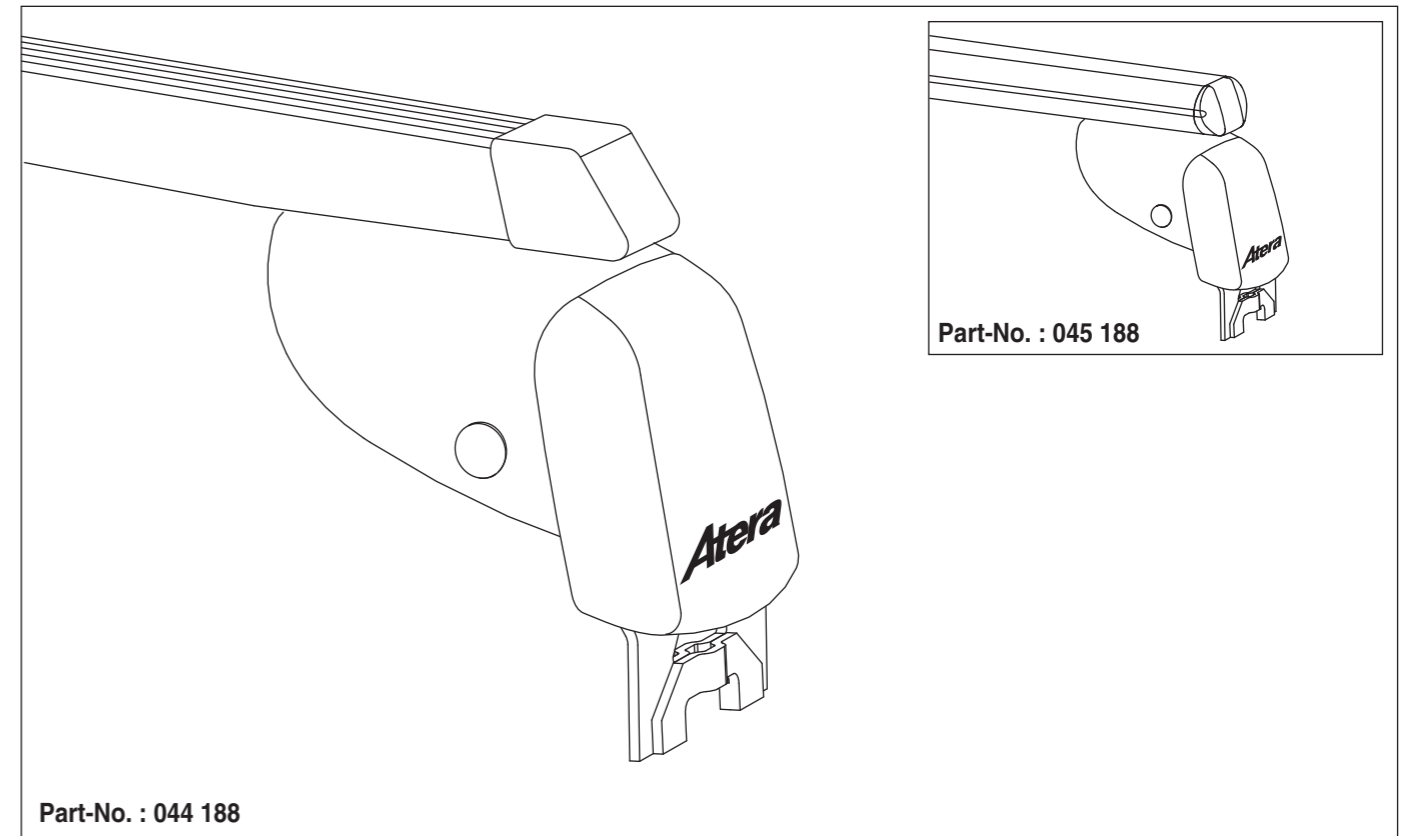

Infinity
Q30 01/2016 –

Art. Nr. / Part-No. : 044 188
Art. Nr. / Part-No. : 045 188

nur bei / only for Part-No.: 045 188

9

10

Atera
MADE IN GERMANY

Atera GmbH
Im Herrach 1
D-88299 Leutkirch
Internet: www.atera.de