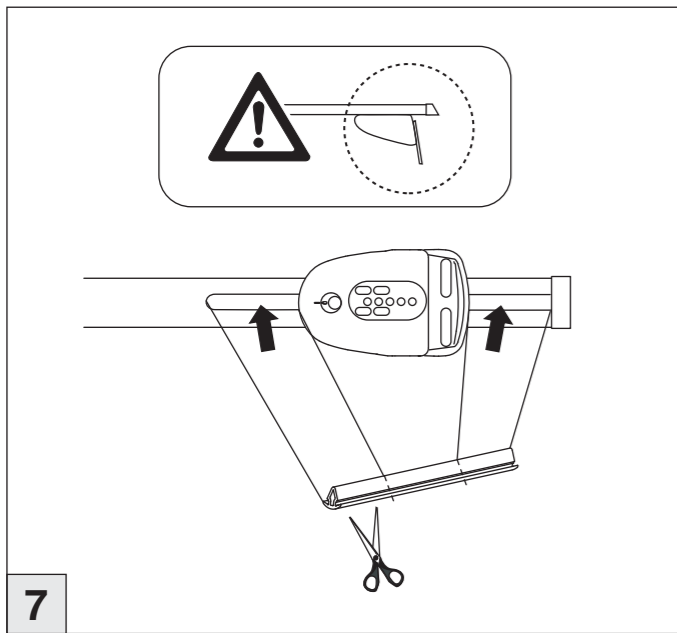

Atera SIGNO

Infinity Q30
Mercedes Benz CLA Shooting Brake (X117)

01/2016 –
03/2015 –

Mercedes Benz A-Klasse (W176)
Mercedes Benz A-Klasse (W177)

09/2012 – 05/2018
05/2018 –

Atera SIGNO

Mercedes Benz
A-Klasse (W176) 09/2012 – 05/2018
A-Klasse (W177) 05/2018 –
CLA Shooting Brake (X117) 03/2015 –

Infinity
Q30 01/2016 –

Art. Nr. / Part-No. : 044 188
Art. Nr. / Part-No. : 045 188

nur bei / only for Part-No.: 045 188

9

10

Atera
MADE IN GERMANY

Atera GmbH
Im Herrach 1
D-88299 Leutkirch
Internet: www.atera.de