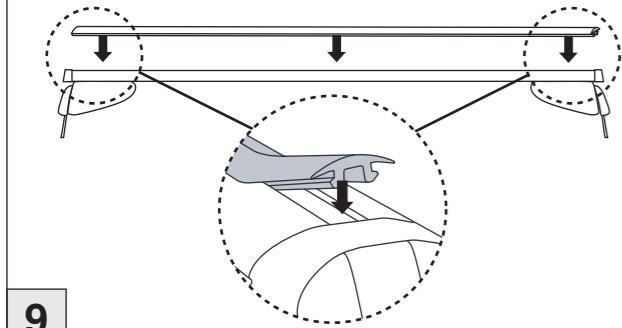

Infinity
Q30 01/2016 –

Art. Nr. / Part-No. : 044 188
Art. Nr. / Part-No. : 045 188

nur bei / only for Part-No.: 045 188

9

10

Atera
MADE IN GERMANY

Atera GmbH
Im Herrach 1
D-88299 Leutkirch
Internet: www.atera.de