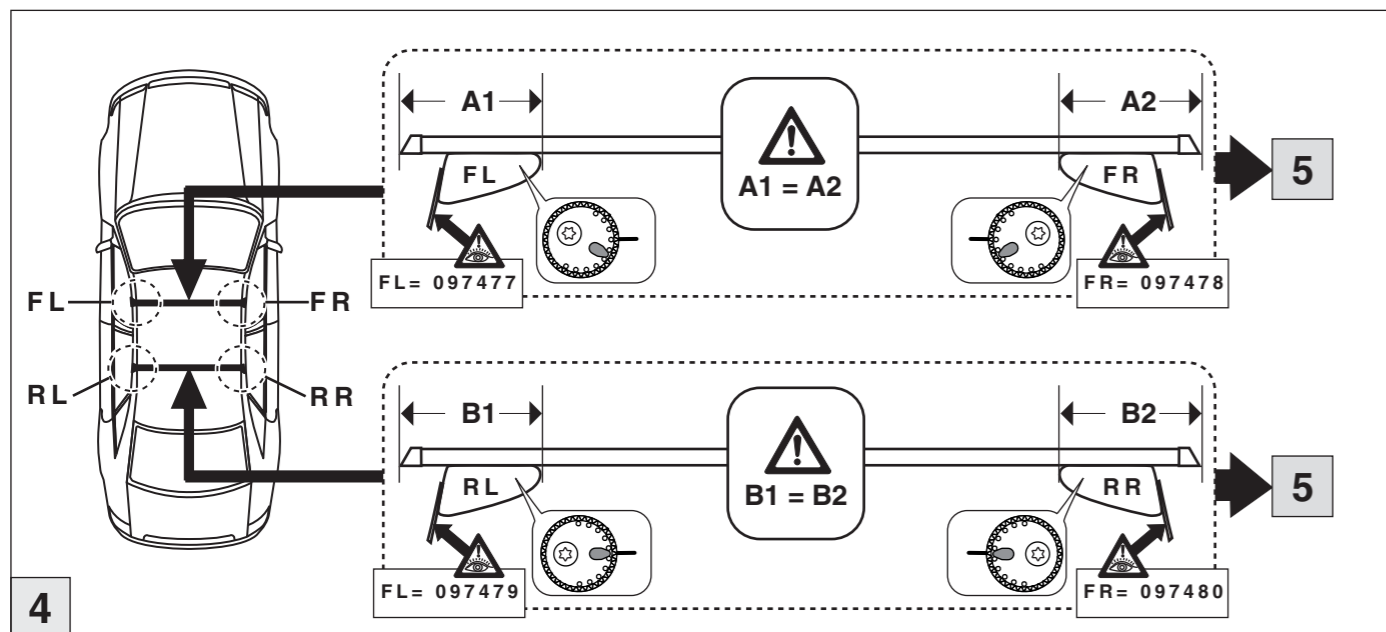

Atera SIGNO

Infinity Q30
Mercedes Benz CLA Shooting Brake (X117)

01/2016 –
03/2015 –

Mercedes Benz A-Klasse (W176)
Mercedes Benz A-Klasse (W177)

09/2012 – 05/2018
05/2018 –