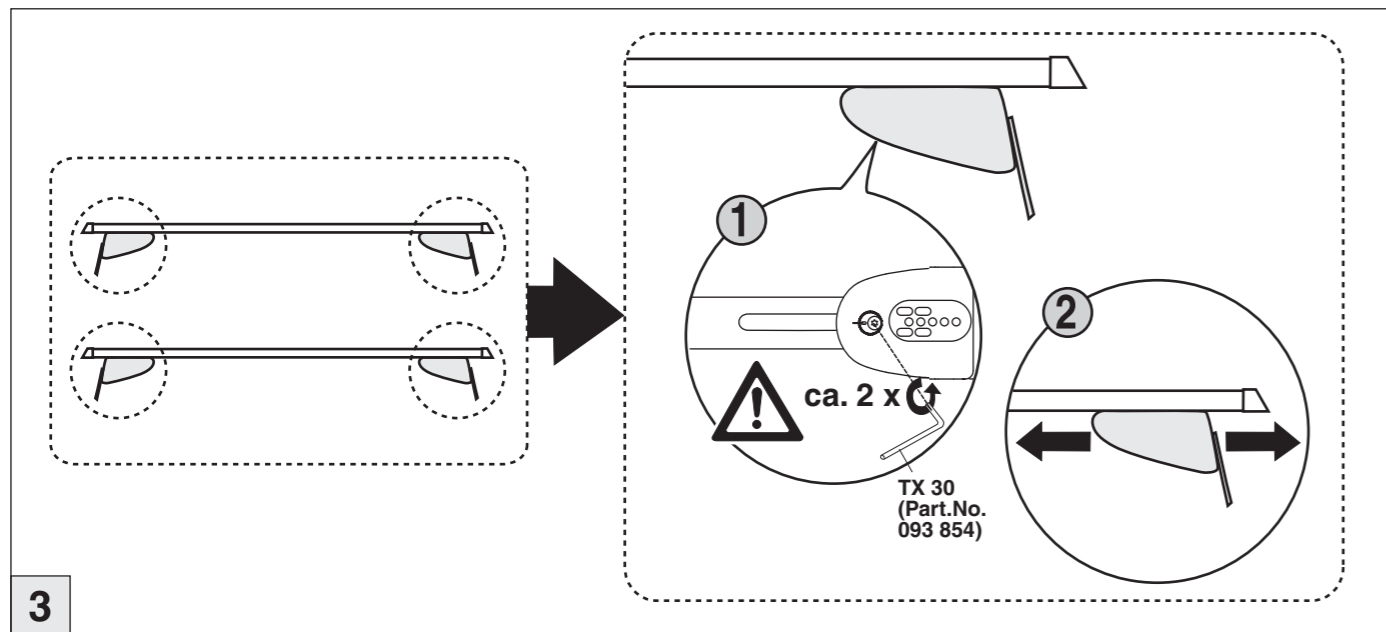

Atera SIGNO

Infinity Q30
Mercedes Benz CLA Shooting Brake (X117)

01/2016 –
03/2015 –

Mercedes Benz A-Klasse (W176)
Mercedes Benz A-Klasse (W177)

09/2012 – 05/2018
05/2018 –