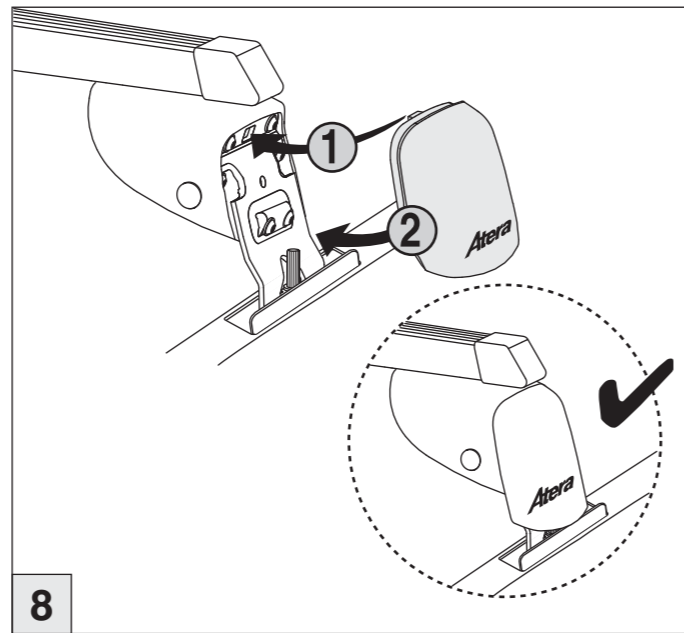

Atera SIGNO

Infinity Q30
Mercedes Benz CLA Shooting Brake (X117)

01/2016 –
03/2015 –

Mercedes Benz A-Klasse (W176)
Mercedes Benz A-Klasse (W177)

09/2012 – 05/2018
05/2018 –

Atera SIGNO

Mercedes Benz
A-Klasse (W176) 09/2012 – 05/2018
A-Klasse (W177) 05/2018 –
CLA Shooting Brake (X117) 03/2015 –

Infinity
Q30 01/2016 –

Art. Nr. / Part-No. : 044 188
Art. Nr. / Part-No. : 045 188

nur bei / only for Part-No.: 045 188

9

10

Atera
MADE IN GERMANY

Atera GmbH
Im Herrach 1
D-88299 Leutkirch
Internet: www.atera.de