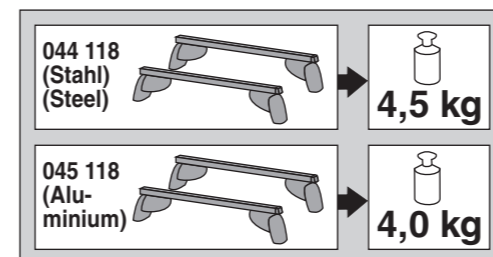

Infinity
Q30 01/2016 –

Art. Nr. / Part-No. : 044 188
Art. Nr. / Part-No. : 045 188

nur bei / only for Part-No.: 045 188

9

10

Atera
MADE IN GERMANY

Atera GmbH
Im Herrach 1
D-88299 Leutkirch
Internet: www.atera.de