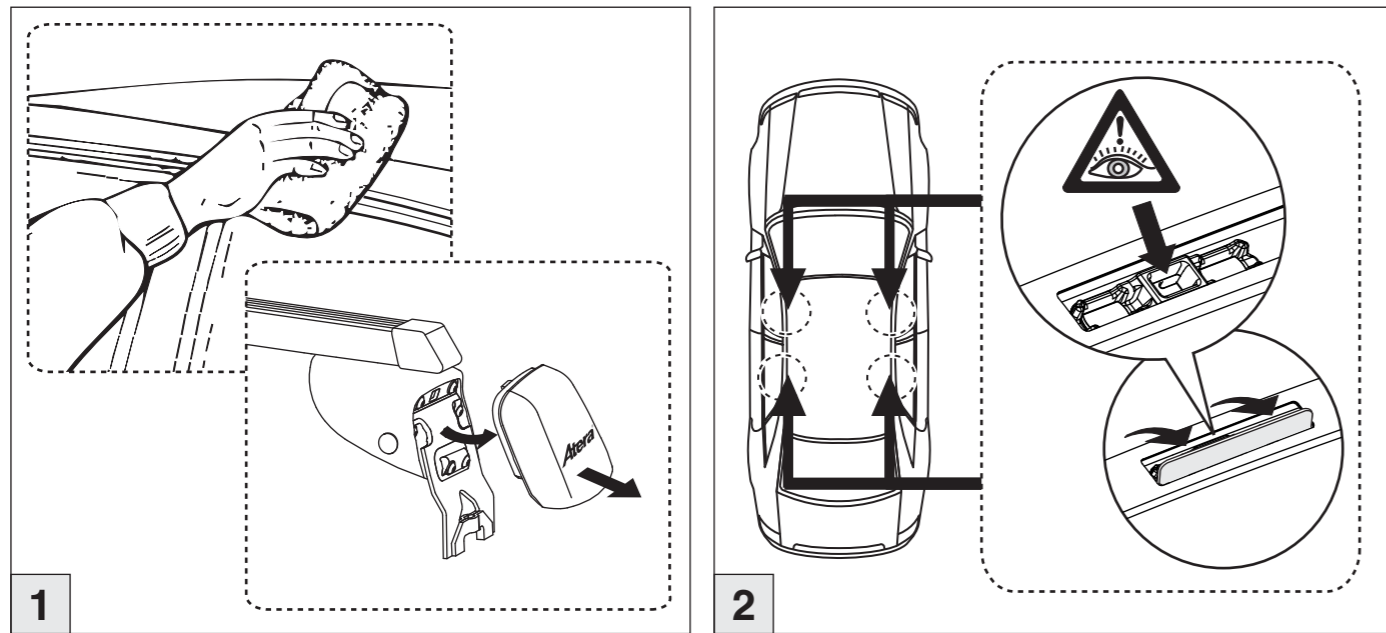

Atera SIGNO

Infinity Q30
Mercedes Benz CLA Shooting Brake (X117)

01/2016 –
03/2015 –

Mercedes Benz A-Klasse (W176)
Mercedes Benz A-Klasse (W177)

09/2012 – 05/2018
05/2018 –