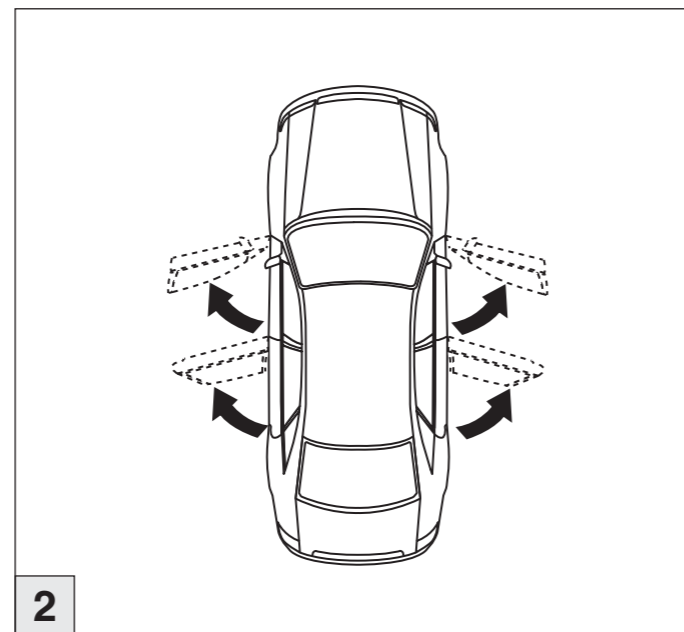

Atera SIGNO

Nissan Qashqai 02/2014 – 07/2017
Nissan Qashqai 07/2017 –