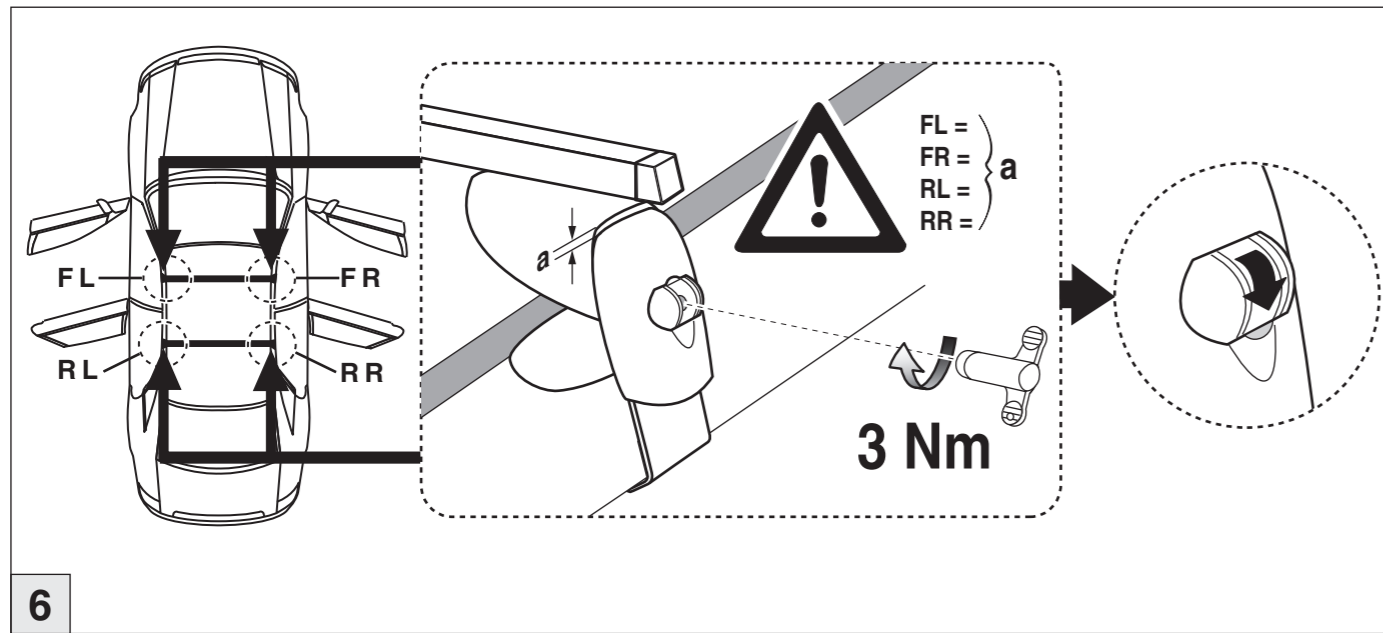

Atera SIGNO

Nissan Qashqai 02/2014 – 07/2017
Nissan Qashqai 07/2017 –