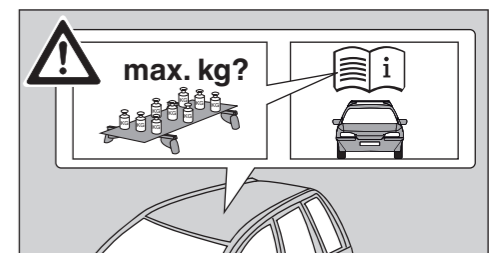

# Atera SIGNO

Nissan  
Qashqai 02/2014 – 07/2017  
Qashqai 07/2017 –  
(ohne Reling / without rail / sans barres de toit)  
Part-No. : 044 305  
Part-No. : 045 305

Art.-Nr. /  
Part-No. : 045 305

Art.-Nr. / Part-No. : 044 305