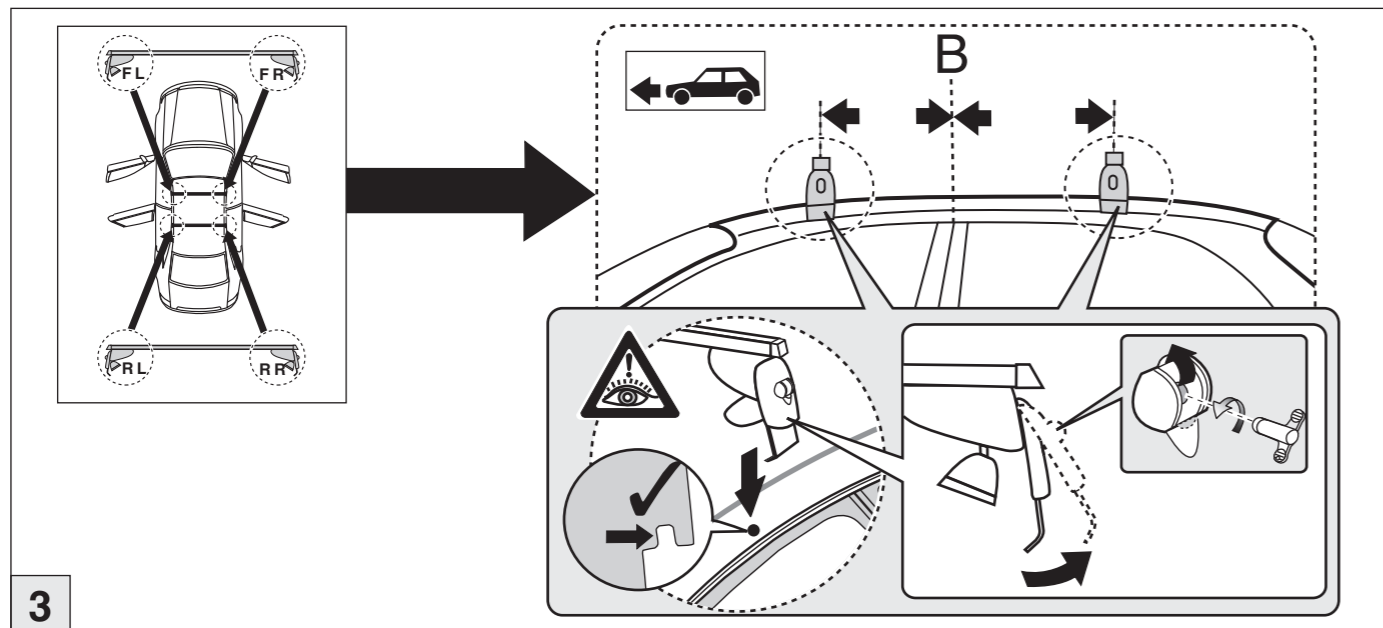

Atera SIGNO

Nissan Qashqai 02/2014 – 07/2017
Nissan Qashqai 07/2017 –