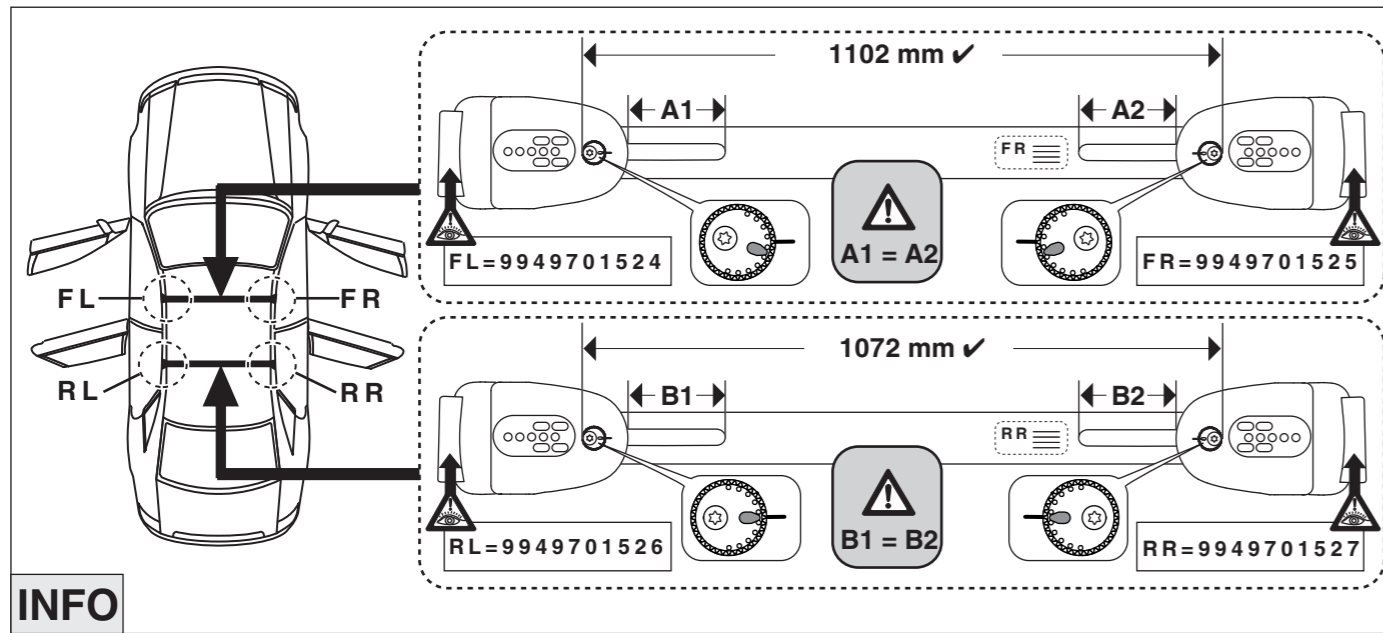

Atera SIGNO

Nissan Qashqai 02/2014 – 07/2017
Nissan Qashqai 07/2017 –