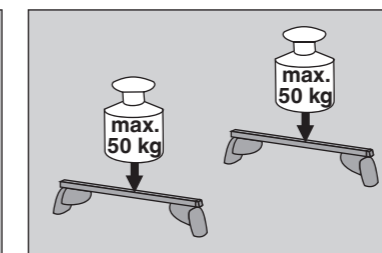

# Atera SIGNO

Nissan  
Qashqai 02/2014 – 07/2017  
Qashqai 07/2017 –  
(ohne Reling / without rail / sans barres de toit)  
Part-No. : 044 305  
Part-No. : 045 305

Art.-Nr. /  
Part-No. : 045 305

Art.-Nr. / Part-No. : 044 305