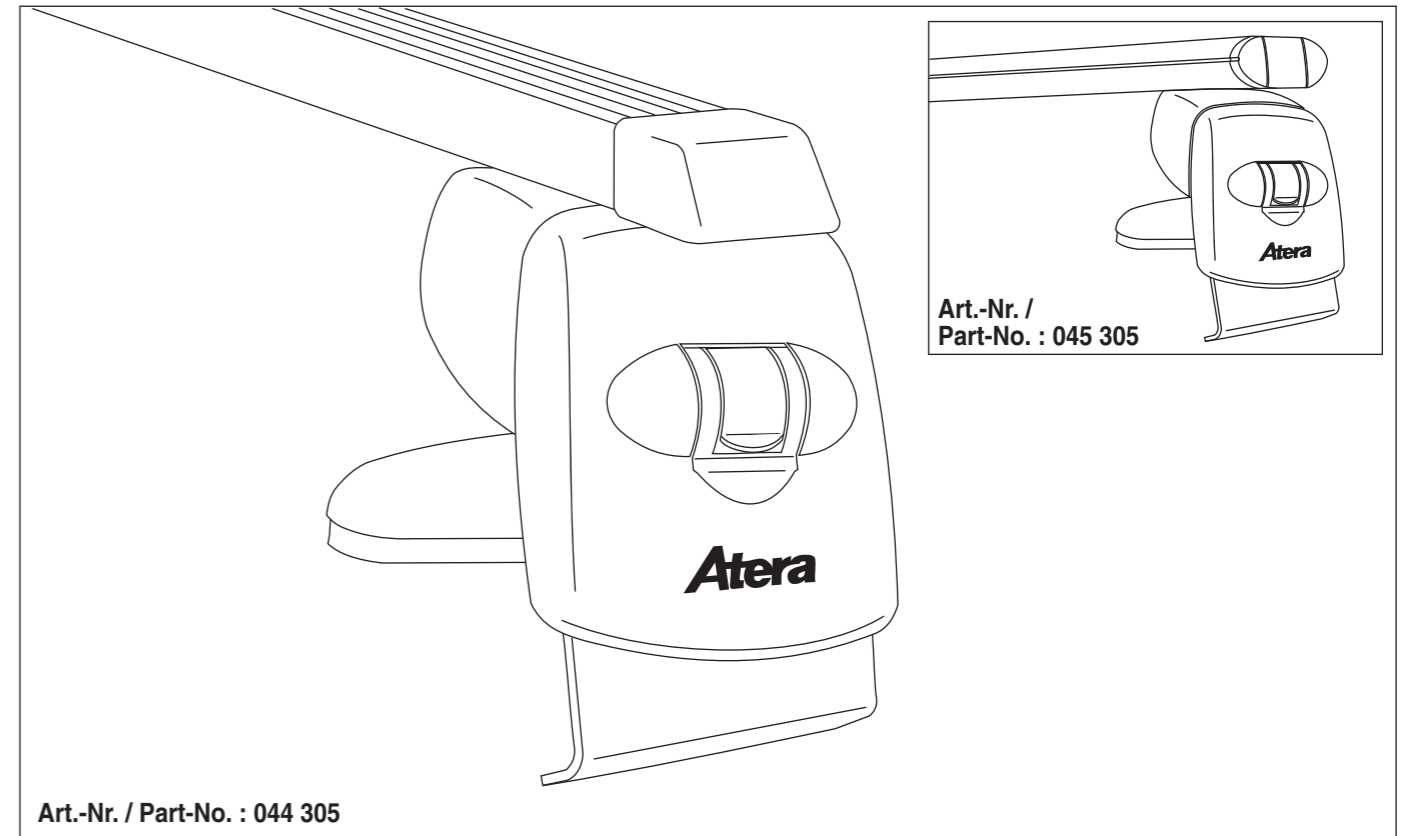

# Atera SIGNO

Nissan Qashqai 02/2014 – 07/2017  
Nissan Qashqai 07/2017 –

6

nur bei / only for Part-No.: 045 305

7

8

# Atera SIGNO

Nissan  
Qashqai 02/2014 – 07/2017  
Qashqai 07/2017 –  
(ohne Reling / without rail / sans barres de toit)  
Part-No. : 044 305  
Part-No. : 045 305

Art.-Nr. /  
Part-No. : 045 305

Art.-Nr. / Part-No. : 044 305