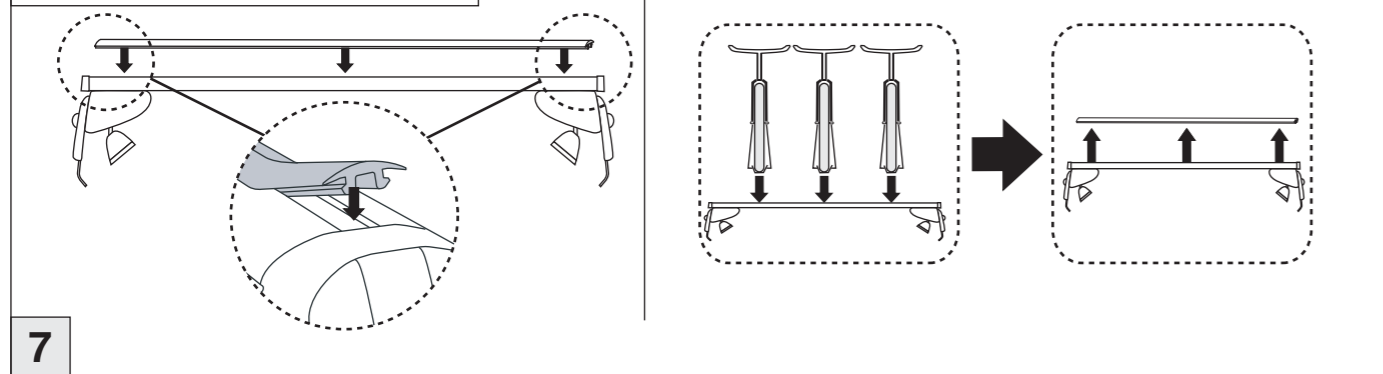

6

nur bei / only for Part-No.: 045 305

7