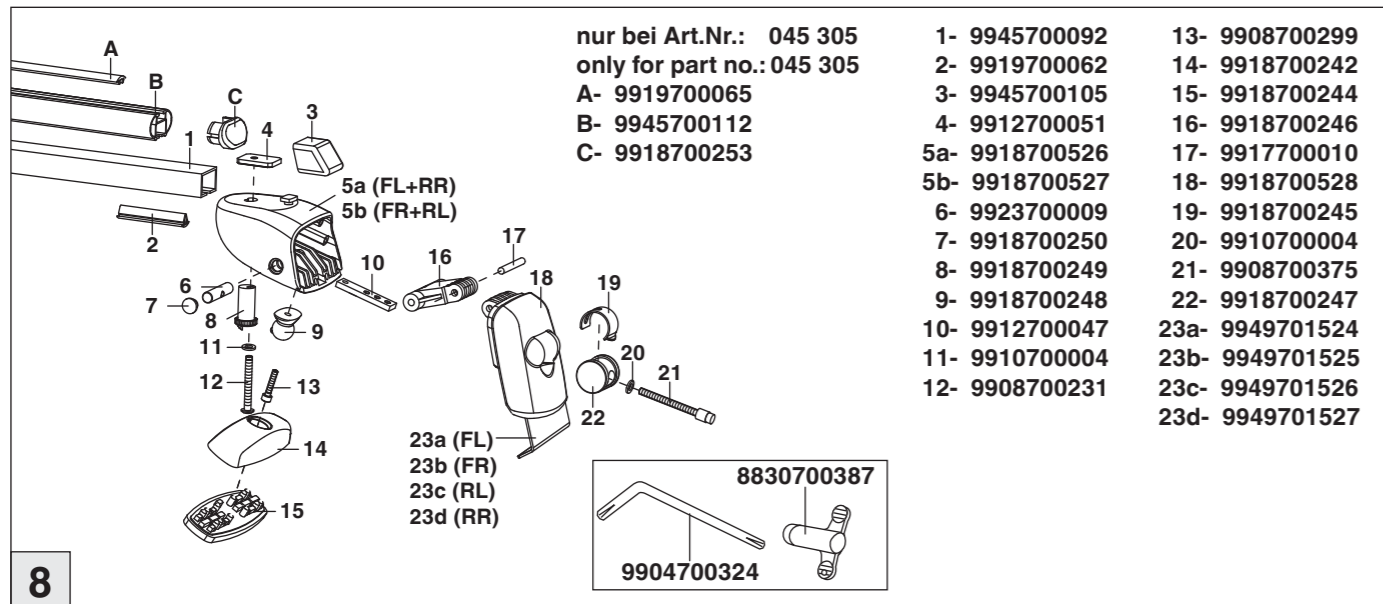

# Atera SIGNO

Nissan Qashqai 02/2014 – 07/2017  
Nissan Qashqai 07/2017 –

6

nur bei / only for Part-No.: 045 305

7

8

# Atera SIGNO

Nissan  
Qashqai 02/2014 – 07/2017  
Qashqai 07/2017 –  
(ohne Reling / without rail / sans barres de toit)  
Part-No. : 044 305  
Part-No. : 045 305

Art.-Nr. /  
Part-No. : 045 305

Art.-Nr. / Part-No. : 044 305