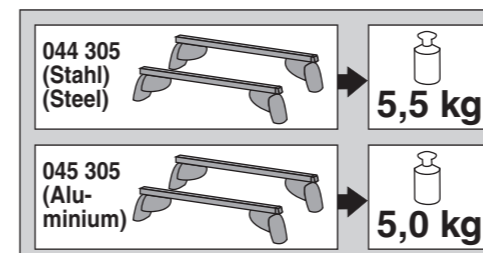

# Atera SIGNO

Nissan  
Qashqai 02/2014 – 07/2017  
Qashqai 07/2017 –  
(ohne Reling / without rail / sans barres de toit)  
Part-No. : 044 305  
Part-No. : 045 305

Art.-Nr. /  
Part-No. : 045 305

Art.-Nr. / Part-No. : 044 305