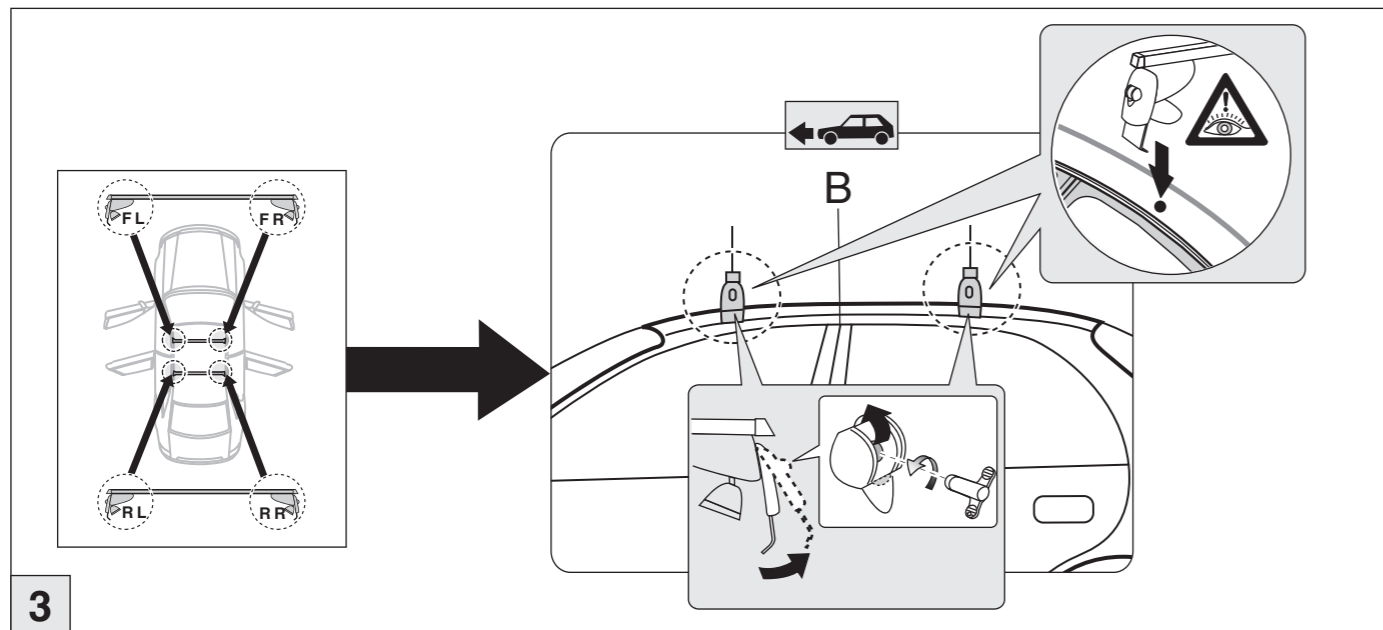

Part-No. : 044 338
Part-No. : 045 338

Atera SIGNO

Opel
Astra Sportstourer 04/2016–

INFO

Atera SIGNO

Opel
Astra Sportstourer 04/2016–