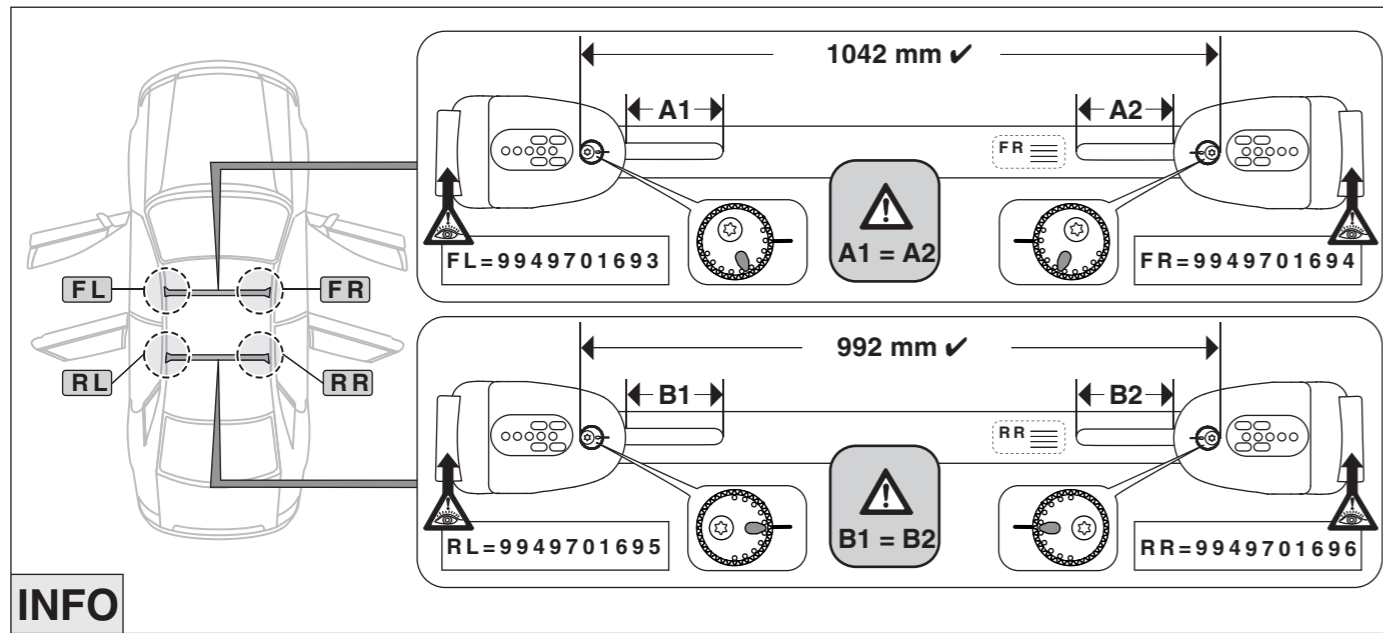

Atera SIGNO

Opel
Astra Sportstourer 04/2016–

6

nur bei / only for Part-No.: 045 338

7

8

Atera SIGNO

Opel
Astra Sports Tourer 04/2016–

Part-No. : 044 338
Part-No. : 045 338

Atera SIGNO

Opel
Astra Sportstourer 04/2016–

INFO

Atera SIGNO

Opel
Astra Sportstourer 04/2016–