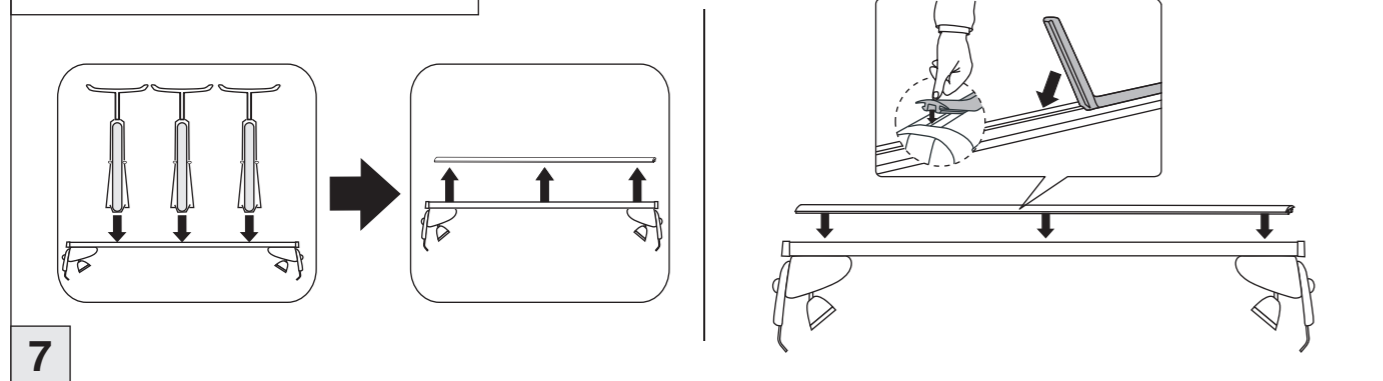

Atera SIGNO

Opel
Astra Sportstourer 04/2016–

6

nur bei / only for Part-No.: 045 338

7

8

Atera SIGNO

Opel
Astra Sports Tourer 04/2016–