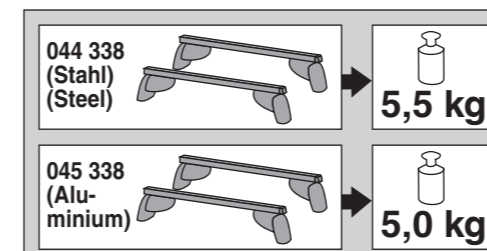

Atera SIGNO

Opel
Astra Sports Tourer 04/2016–

Part-No. : 044 338
Part-No. : 045 338