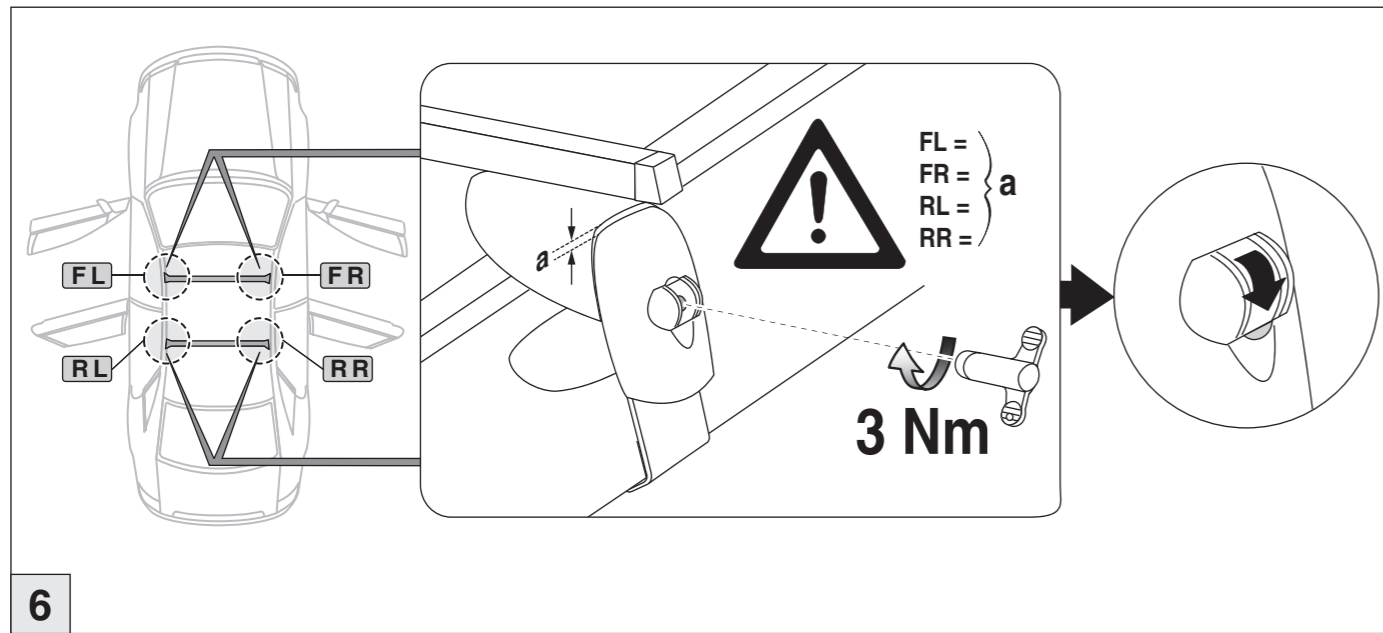

Atera SIGNO

Opel
Astra Sportstourer 04/2016–

6

nur bei / only for Part-No.: 045 338

7

8

Atera SIGNO

Opel
Astra Sports Tourer 04/2016–

Part-No. : 044 338
Part-No. : 045 338

Atera SIGNO

Opel
Astra Sportstourer 04/2016–

INFO

Atera SIGNO

Opel
Astra Sportstourer 04/2016–