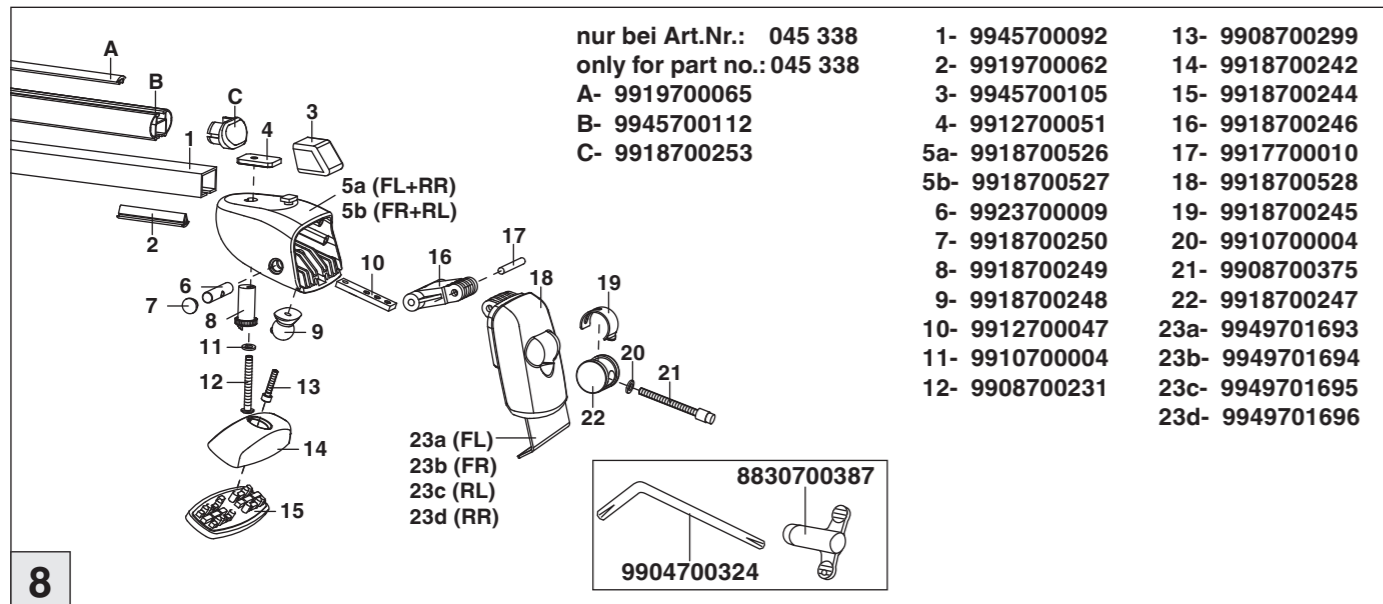

Atera SIGNO

Opel
Astra Sportstourer 04/2016–

6

nur bei / only for Part-No.: 045 338

7

8

Atera SIGNO

Opel
Astra Sports Tourer 04/2016–

Part-No. : 044 338
Part-No. : 045 338

Atera SIGNO

Opel
Astra Sportstourer 04/2016–

INFO

Atera SIGNO

Opel
Astra Sportstourer 04/2016–