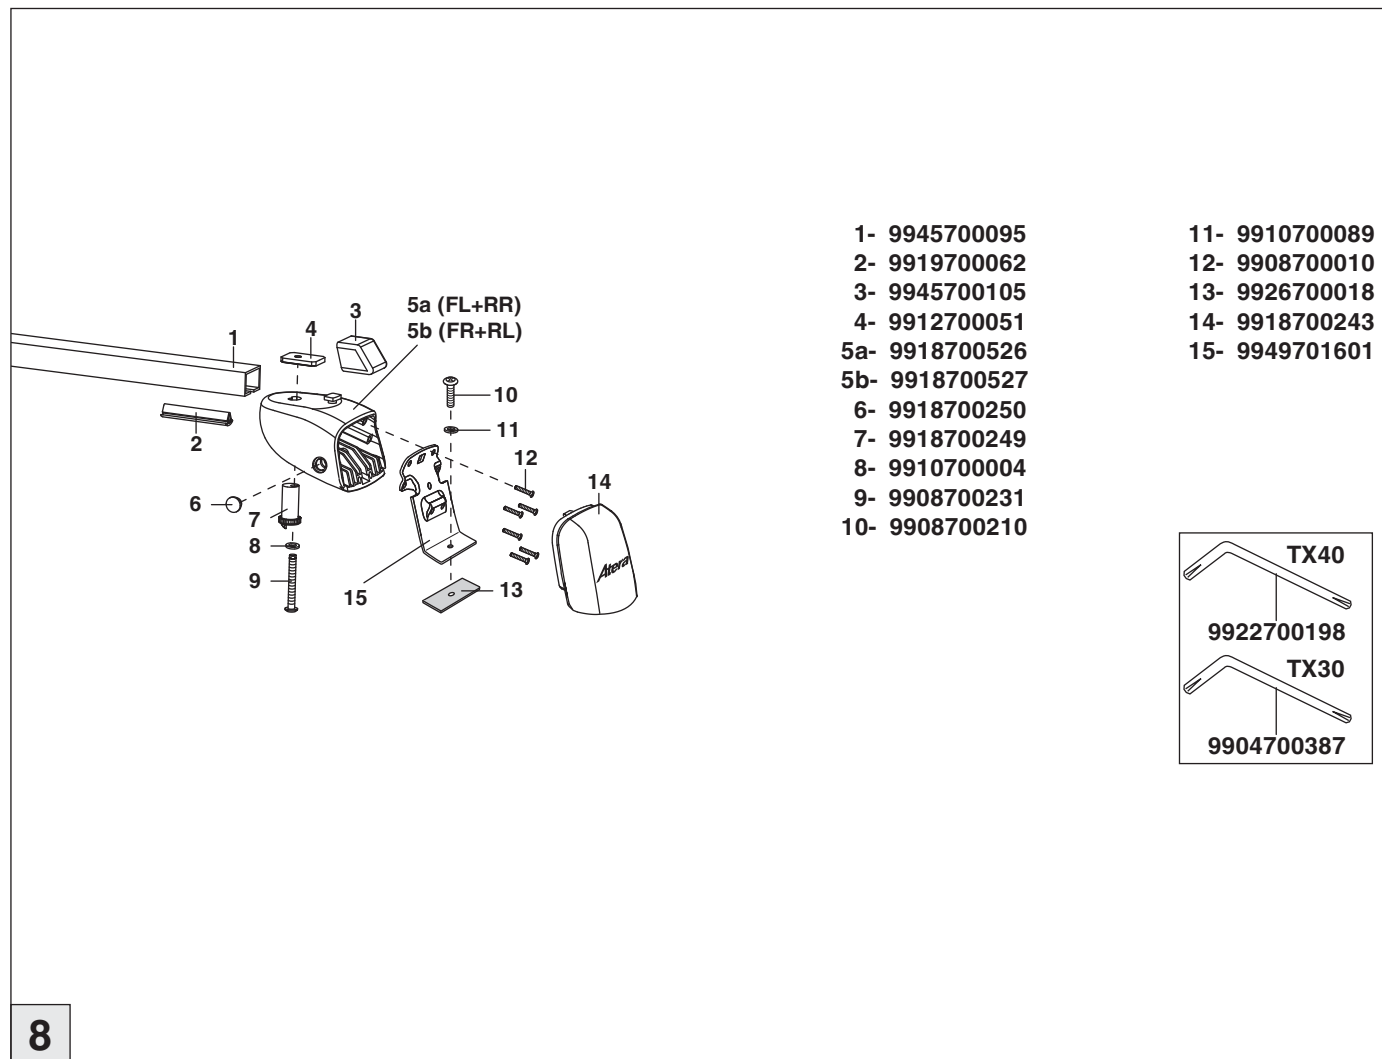

Atera SIGNO

Ford
Transit 05/2014–

6

7

8

Atera SIGNO

Ford
Transit 05/2014–
(L2/H3, L2/H2, L3/H3, L3/H2, L4/H3)
Art.Nr. / Part-No. : 044 322

INFO

INFO

1

2

3

4

5