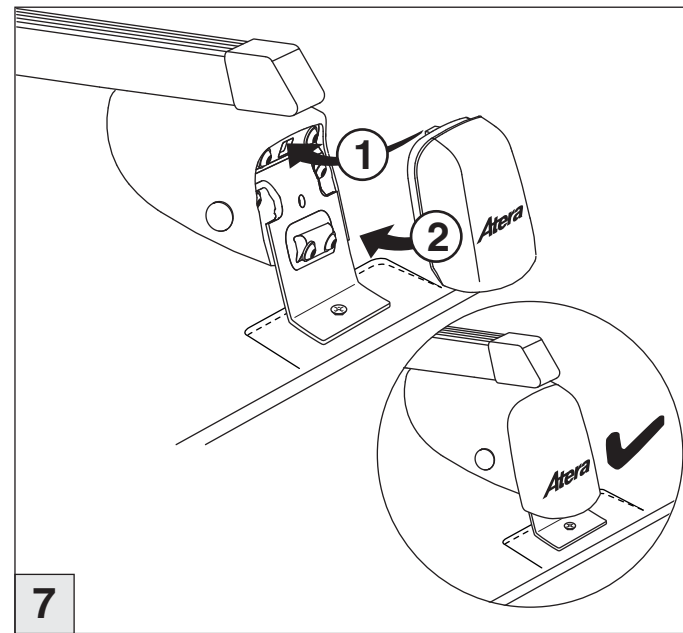

Atera SIGNO

Ford
Transit 05/2014–

6

7

8

Atera SIGNO

Ford
Transit 05/2014–
(L2/H3, L2/H2, L3/H3, L3/H2, L4/H3)
Art.Nr. / Part-No. : 044 322

INFO