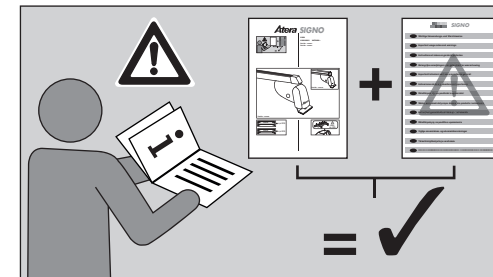

Atera SIGNO

Ford
Transit 05/2014–

6

7

8

Atera SIGNO

Ford
Transit 05/2014–
(L2/H3, L2/H2, L3/H3, L3/H2, L4/H3)
Art.Nr. / Part-No. : 044 322

INFO