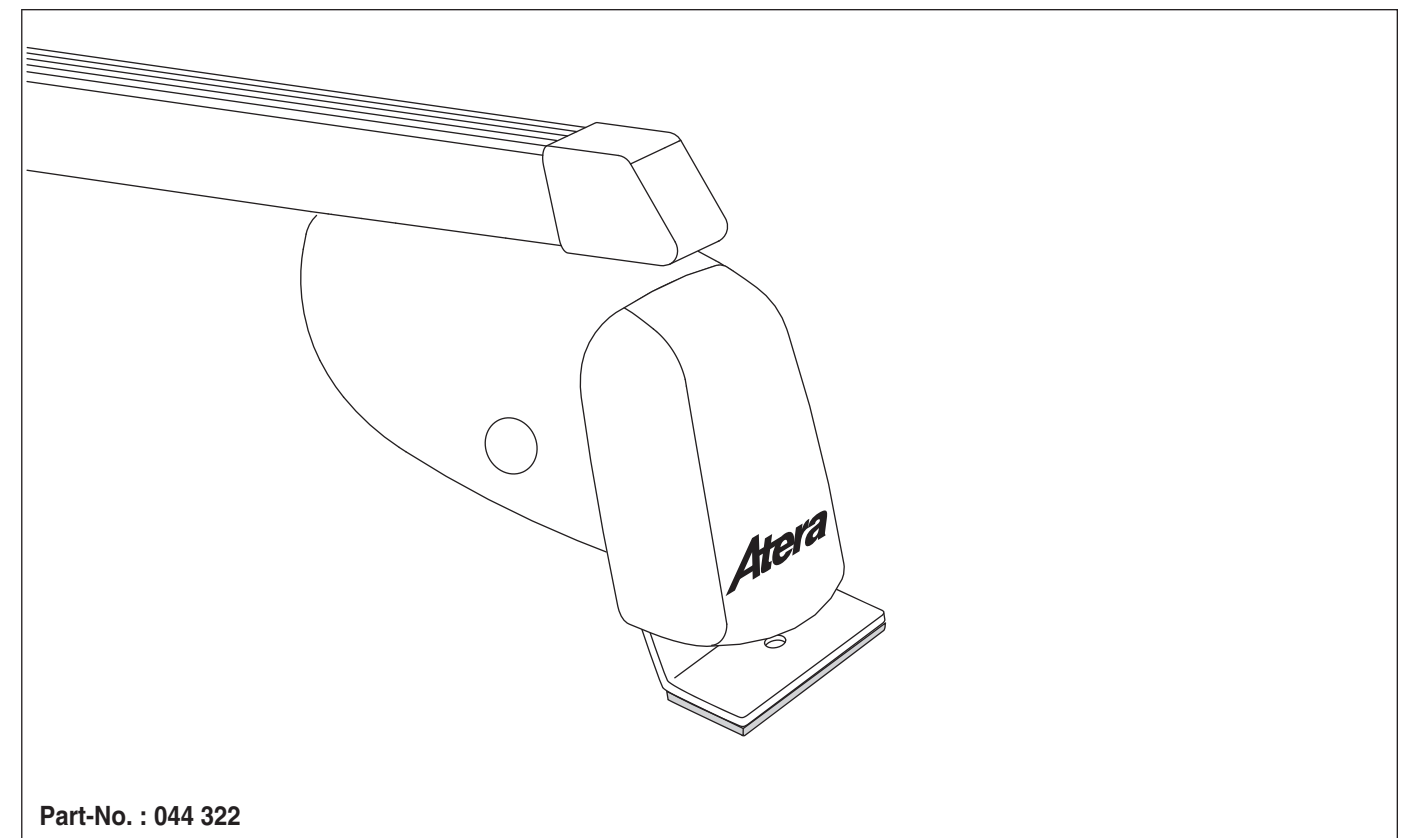

Atera SIGNO

Ford
Transit 05/2014–

6

7

8

Atera SIGNO

Ford
Transit 05/2014–
(L2/H3, L2/H2, L3/H3, L3/H2, L4/H3)
Art.Nr. / Part-No. : 044 322

INFO