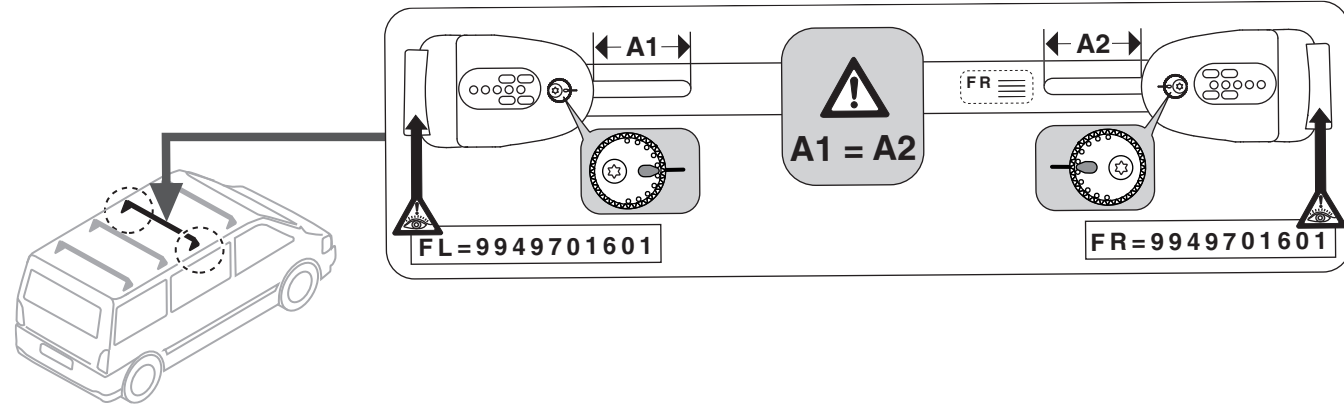

Atera SIGNO

Ford
Transit 05/2014–

6

7

8

Atera SIGNO

Ford
Transit 05/2014–
(L2/H3, L2/H2, L3/H3, L3/H2, L4/H3)
Art.Nr. / Part-No. : 044 322

INFO