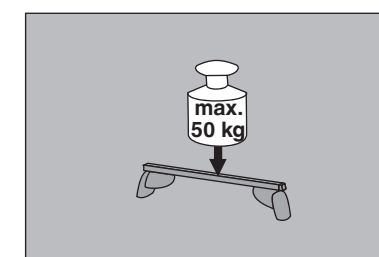

Atera SIGNO

Ford
Transit 05/2014–

6

7

8

Atera SIGNO

Ford
Transit 05/2014–
(L2/H3, L2/H2, L3/H3, L3/H2, L4/H3)
Art.Nr. / Part-No. : 044 322

INFO