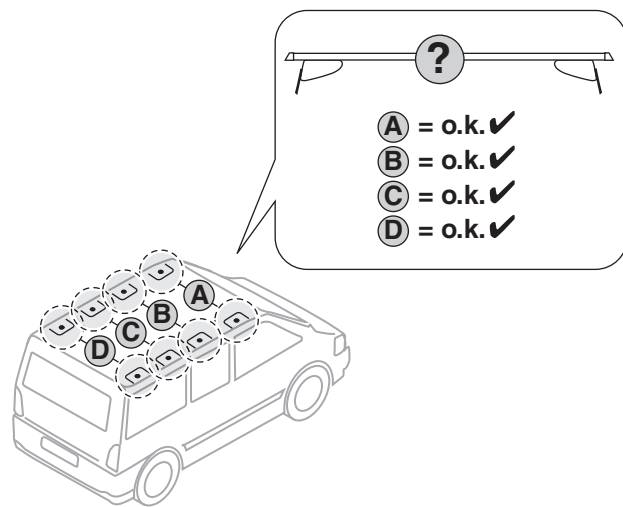

Atera SIGNO

Ford
Transit 05/2014–

6

7

8

Atera SIGNO

Ford
Transit 05/2014–
(L2/H3, L2/H2, L3/H3, L3/H2, L4/H3)
Art.Nr. / Part-No. : 044 322

INFO