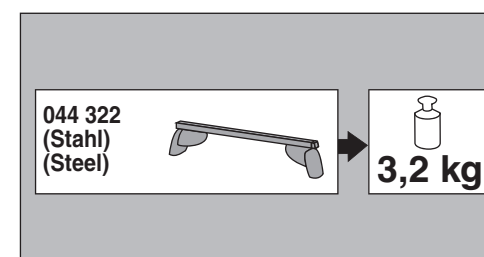

Atera SIGNO

Ford
Transit 05/2014–

6

7

8

Atera SIGNO

Ford
Transit 05/2014–
(L2/H3, L2/H2, L3/H3, L3/H2, L4/H3)
Art.Nr. / Part-No. : 044 322

INFO