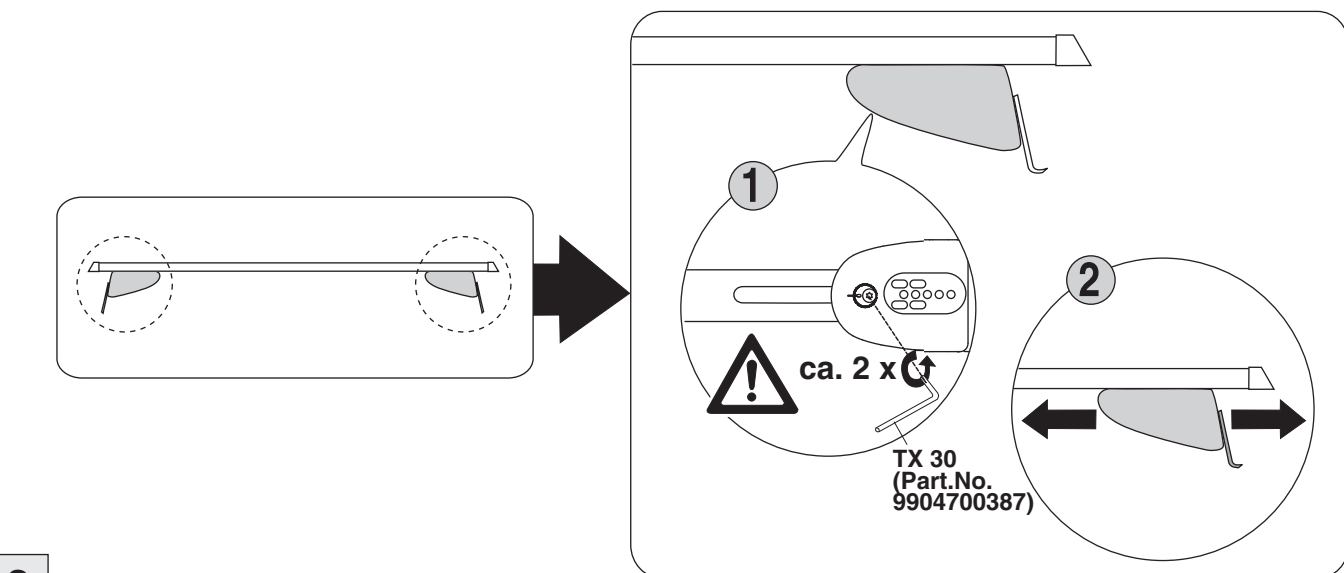

Atera SIGNO

Ford
Transit 05/2014–

6

7

8

Atera SIGNO

Ford
Transit 05/2014–
(L2/H3, L2/H2, L3/H3, L3/H2, L4/H3)
Art.Nr. / Part-No. : 044 322

INFO

INFO

1

2

3

4

5