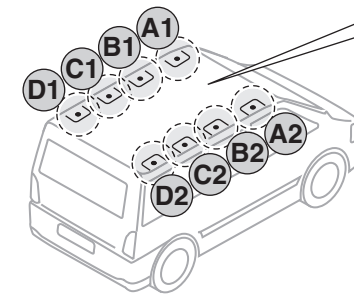

Atera SIGNO

Ford
Transit 05/2014–

6

7

8

Atera SIGNO

Ford
Transit 05/2014–
(L2/H3, L2/H2, L3/H3, L3/H2, L4/H3)
Art.Nr. / Part-No. : 044 322

INFO

INFO

1

2

3

4

5