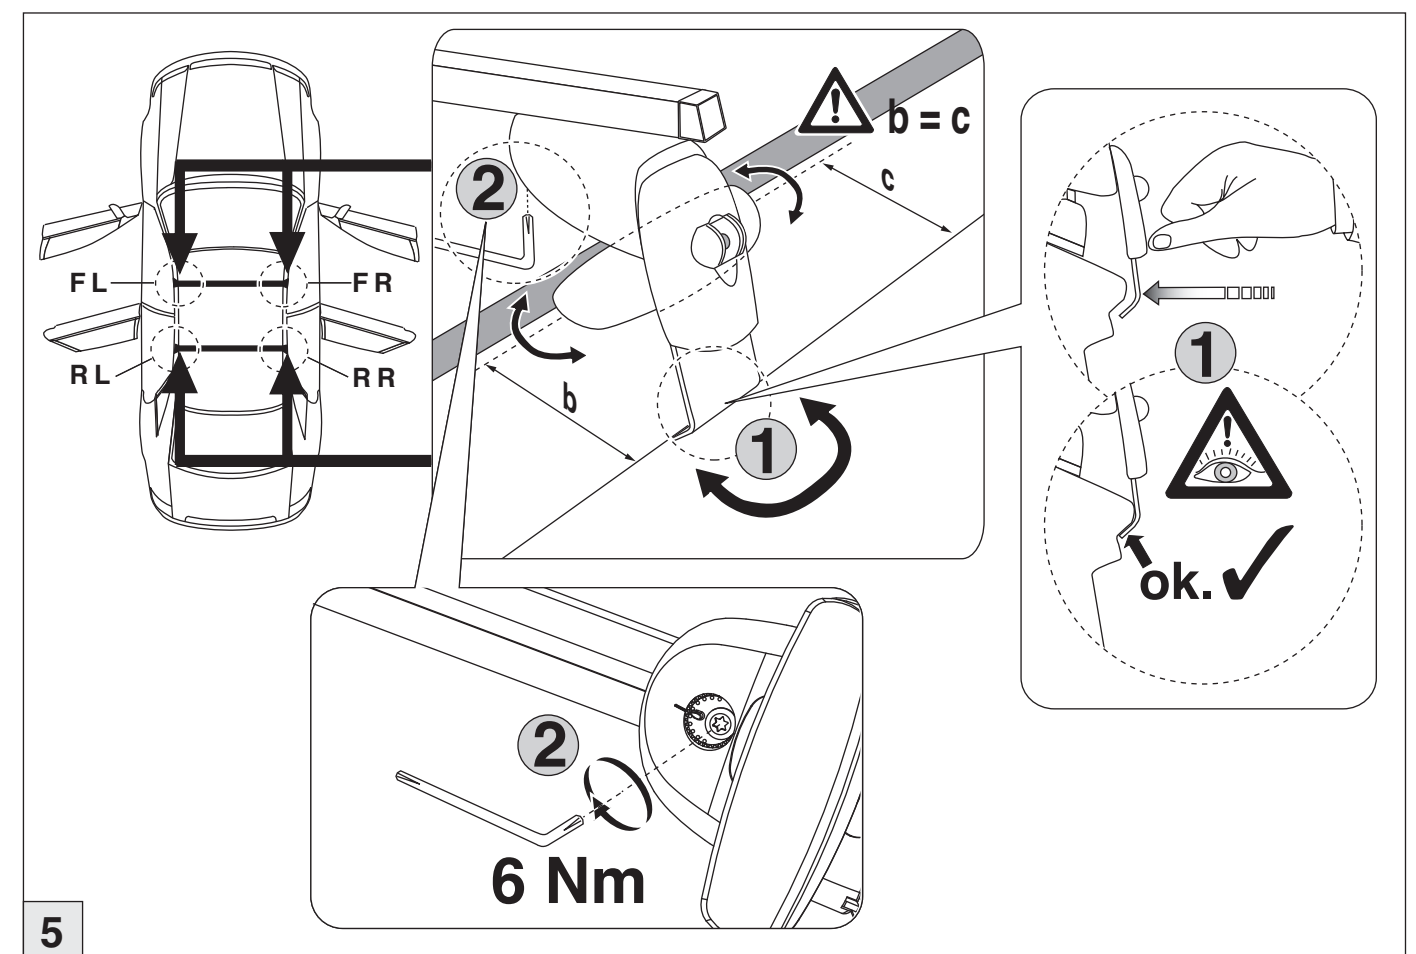

Atera SIGNO

Toyota Aygo 07/2014-

Citroën C1 07/2014-
Peugeot 108 07/2014-

INFO

1

2

3

Atera SIGNO

Toyota Aygo 07/2014-

Citroën C1 07/2014-
Peugeot 108 07/2014-

4

5