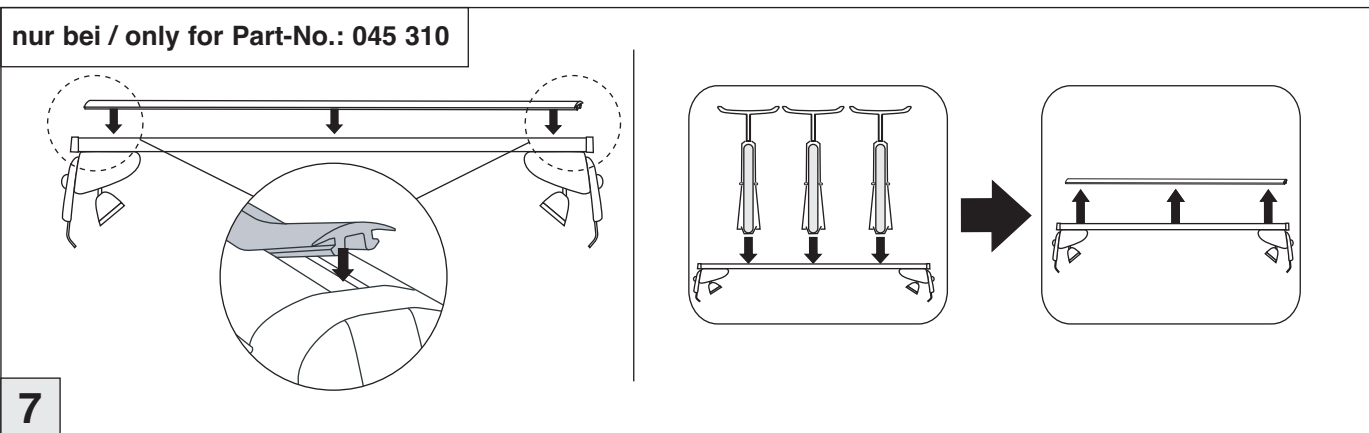

Atera SIGNO

Toyota Aygo 07/2014–

Citroën C1 07/2014–
Peugeot 108 07/2014–