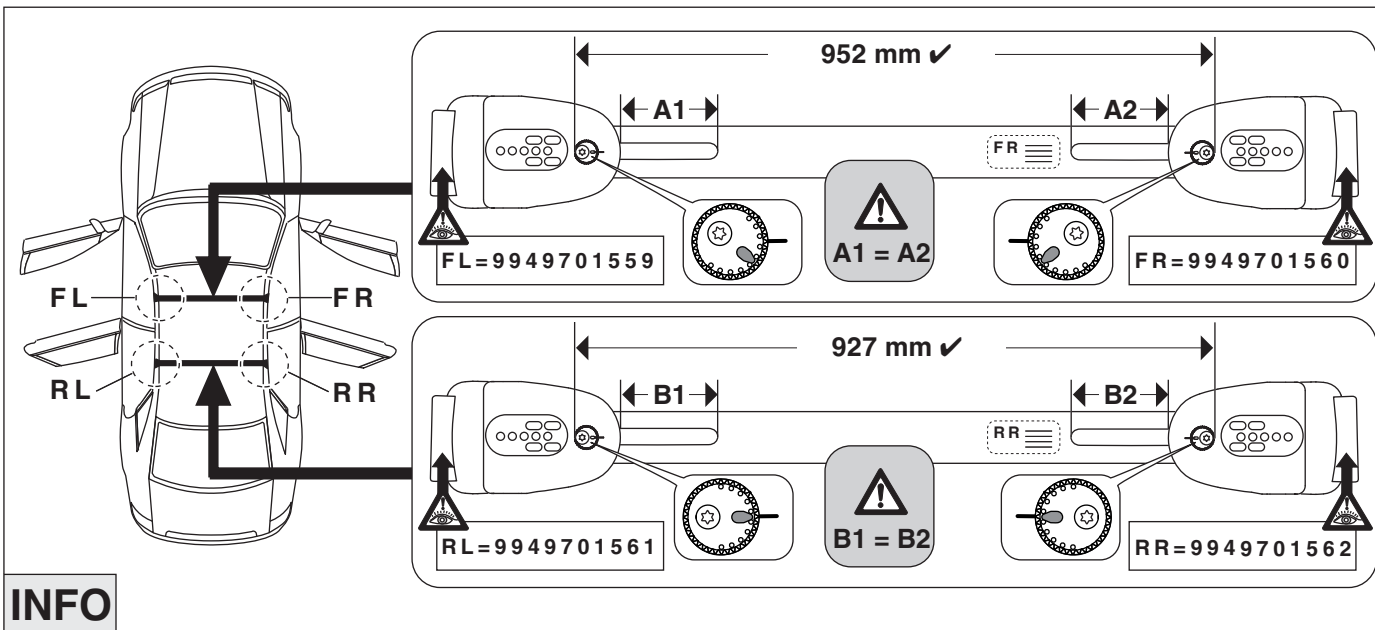

Art.-Nr. / Part-No. : 044 310
Art.-Nr. / Part-No. : 045 310

Nicht geeignet für Modelle mit Stoffschiebedach!
Not suitable for models with folding roof!

Atera SIGNO

Toyota Aygo 07/2014-

Citroën C1 07/2014-
Peugeot 108 07/2014-