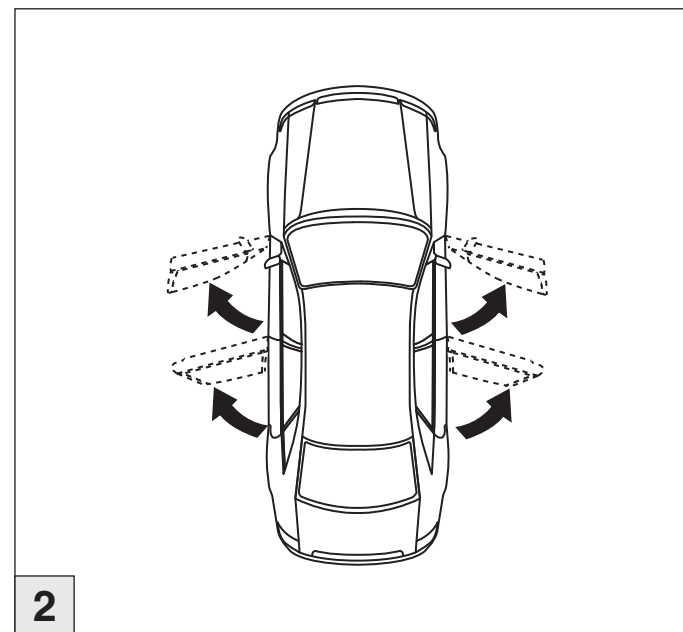

Atera SIGNO

Toyota Aygo 07/2014-

Citroën C1 07/2014-
Peugeot 108 07/2014-

INFO

1

2

3

Atera SIGNO

Toyota Aygo 07/2014-

Citroën C1 07/2014-
Peugeot 108 07/2014-

4

5