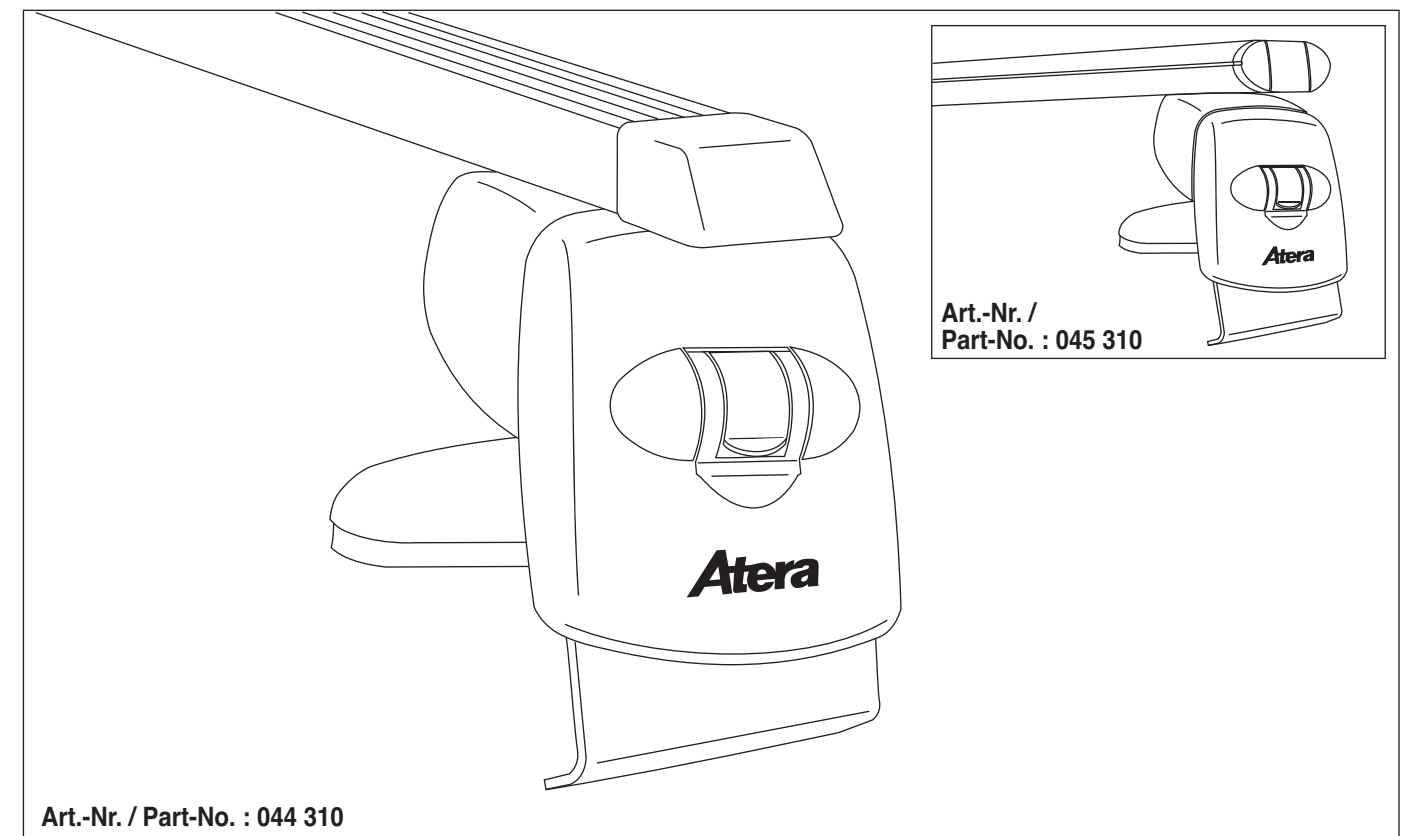

Atera SIGNO

Toyota Aygo 07/2014–

Citroën C1 07/2014–
Peugeot 108 07/2014–

Atera SIGNO

Citroën C1 07/2014–
(5-türig / 5 doors / 5 portes)

Peugeot 108 07/2014–
(5-türig / 5 doors / 5 portes)

Toyota Aygo 07/2014–
(5-türig / 5 doors / 5 portes)

Art.-Nr. / Part-No. : 044 310
Art.-Nr. / Part-No. : 045 310

Nicht geeignet für Modelle mit Stoffschiebedach!
Not suitable for models with folding roof!

Atera SIGNO

Toyota Aygo 07/2014-

Citroën C1 07/2014-
Peugeot 108 07/2014-