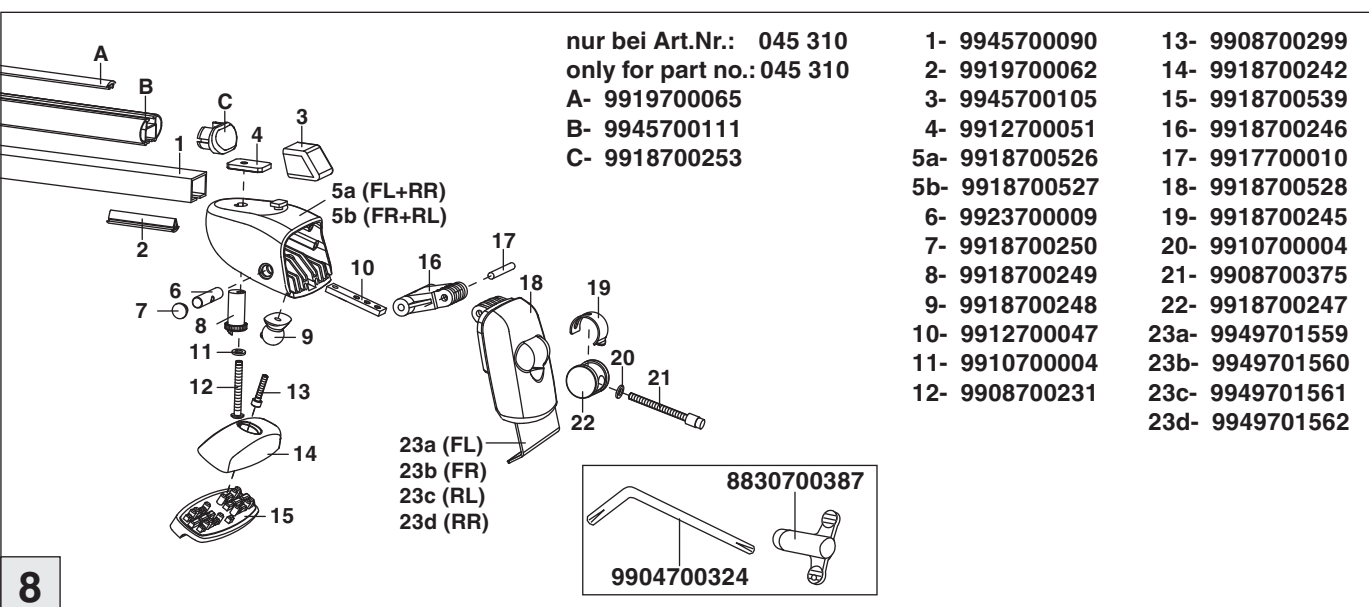

Atera SIGNO

Toyota Aygo 07/2014–

Citroën C1 07/2014–
Peugeot 108 07/2014–

Atera SIGNO

Citroën C1 07/2014–
(5-türig / 5 doors / 5 portes)

Peugeot 108 07/2014–
(5-türig / 5 doors / 5 portes)

Toyota Aygo 07/2014–
(5-türig / 5 doors / 5 portes)

Art.-Nr. / Part-No. : 044 310
Art.-Nr. / Part-No. : 045 310

Nicht geeignet für Modelle mit Stoffschiebedach!
Not suitable for models with folding roof!

Atera SIGNO

Toyota Aygo 07/2014-

Citroën C1 07/2014-
Peugeot 108 07/2014-