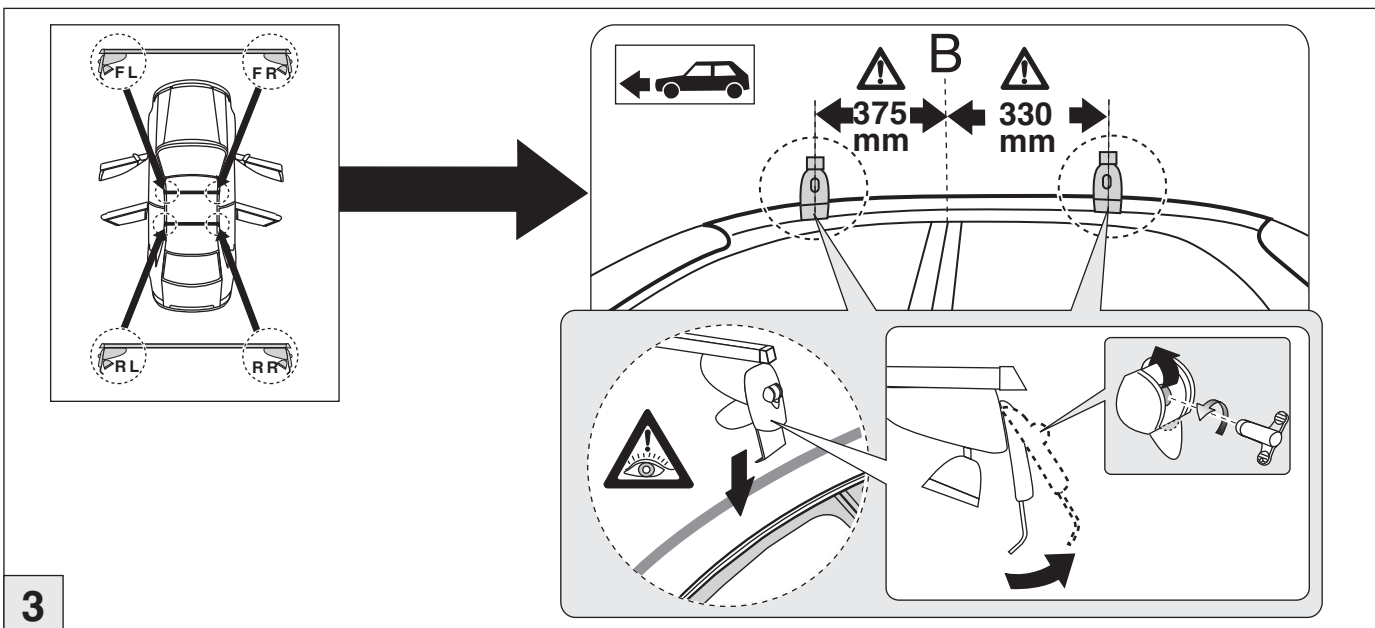

Atera SIGNO

Toyota Aygo 07/2014-

Citroën C1 07/2014-
Peugeot 108 07/2014-

INFO

1

2

3

Atera SIGNO

Toyota Aygo 07/2014-

Citroën C1 07/2014-
Peugeot 108 07/2014-

4

5