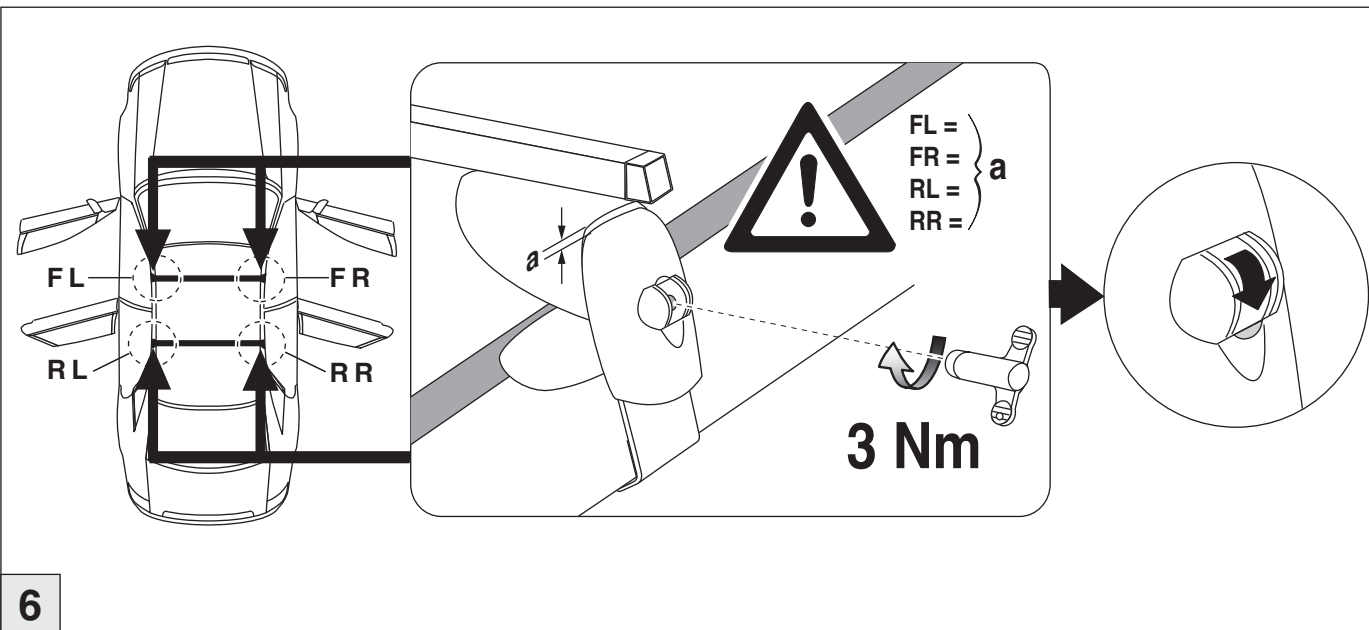

Atera SIGNO

Toyota Aygo 07/2014–

Citroën C1 07/2014–
Peugeot 108 07/2014–