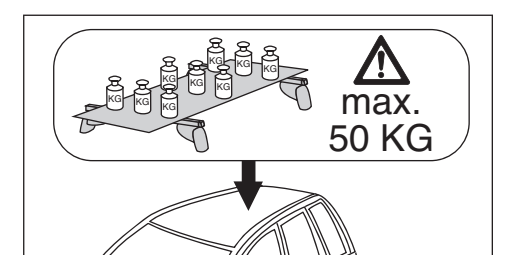

Art.-Nr. / Part-No. : 044 310
Art.-Nr. / Part-No. : 045 310

Nicht geeignet für Modelle mit Stoffschiebedach!
Not suitable for models with folding roof!

Atera SIGNO

Toyota Aygo 07/2014-

Citroën C1 07/2014-
Peugeot 108 07/2014-