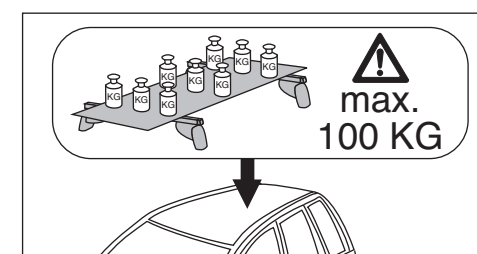

Atera® SIGNO

Skoda
Superb 7/2008–

nur bei / only for Part-No.: 045 210

Atera® SIGNO

Skoda
Superb 7/2008–

Part-No. : 044 210
Part-No. : 045 210

Atera®
MADE IN GERMANY

Atera GmbH
Postfach 2240
D-88192 Ravensburg
Telefon 07 51 - 76 04-0
Telefax 07 51 - 76 04-76
E-Mail: info@atera.de