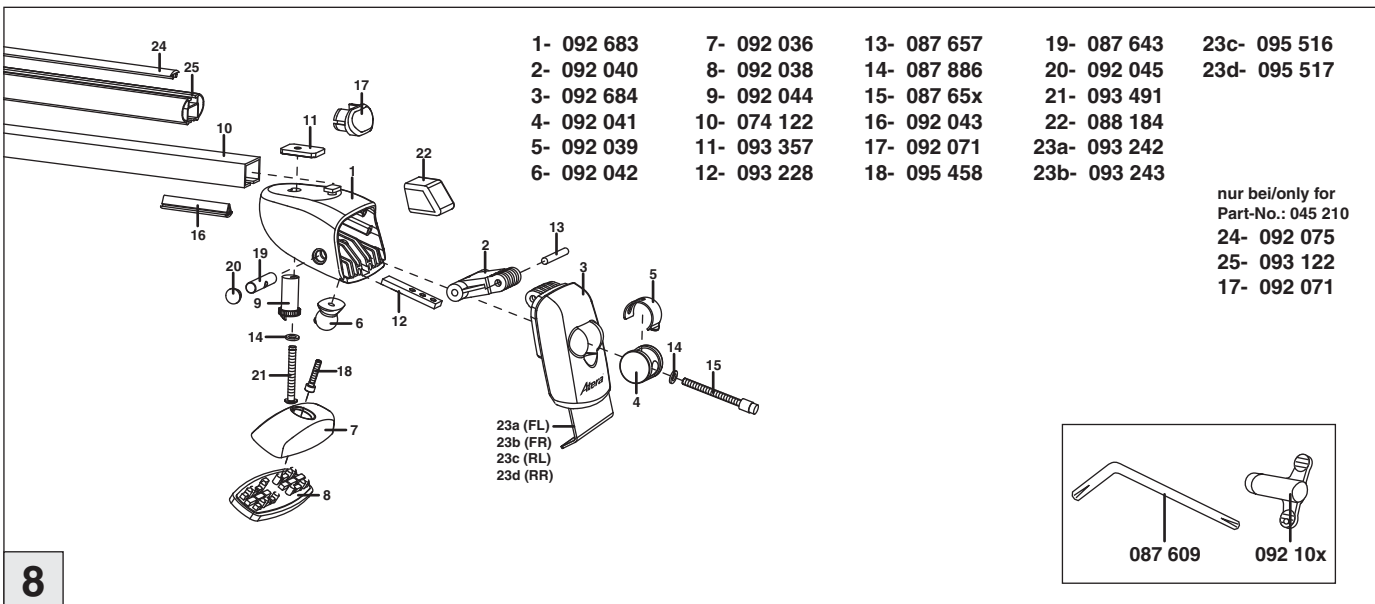

Atera® SIGNO

Skoda
Superb 7/2008–

nur bei / only for Part-No.: 045 210

Atera® SIGNO

Skoda
Superb 7/2008–

Part-No. : 044 210
Part-No. : 045 210

Atera®
MADE IN GERMANY

Atera GmbH
Postfach 2240
D-88192 Ravensburg
Telefon 07 51 - 76 04-0
Telefax 07 51 - 76 04-76
E-Mail: info@atera.de