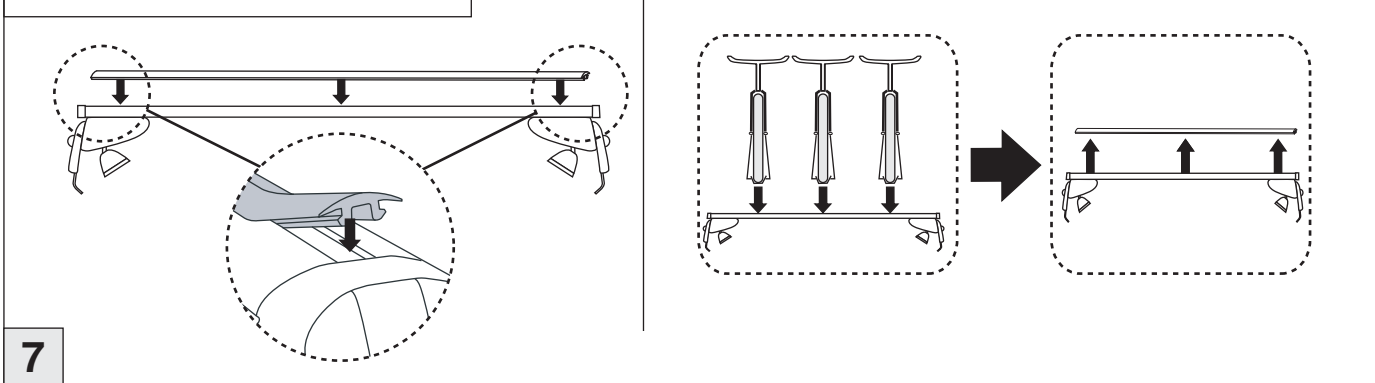

Atera® SIGNO

Skoda
Superb 7/2008–

nur bei / only for Part-No.: 045 210

Atera® SIGNO

Skoda
Superb 7/2008–

Part-No. : 044 210
Part-No. : 045 210

Atera®
MADE IN GERMANY

Atera GmbH
Postfach 2240
D-88192 Ravensburg
Telefon 07 51 - 76 04-0
Telefax 07 51 - 76 04-76
E-Mail: info@atera.de