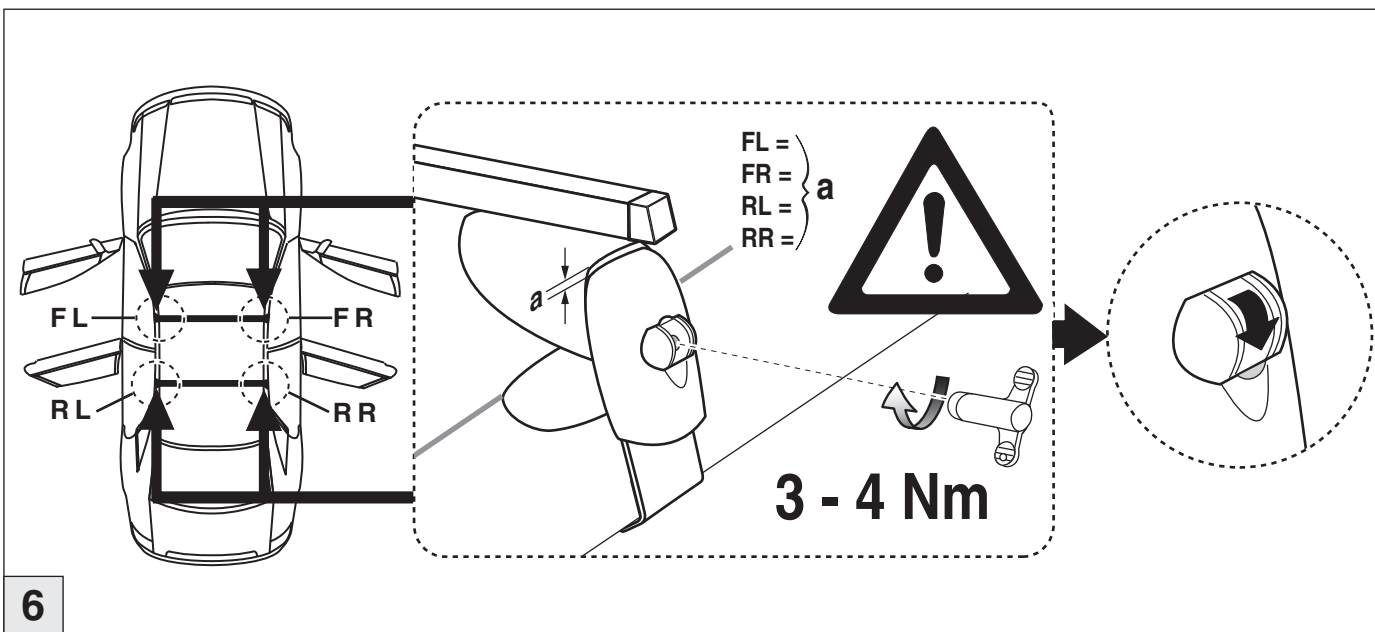

Atera® SIGNO

Skoda
Superb 7/2008–

nur bei / only for Part-No.: 045 210

Atera® SIGNO

Skoda
Superb 7/2008–

Part-No. : 044 210
Part-No. : 045 210

Atera®
MADE IN GERMANY

Atera GmbH
Postfach 2240
D-88192 Ravensburg
Telefon 07 51 - 76 04-0
Telefax 07 51 - 76 04-76
E-Mail: info@atera.de