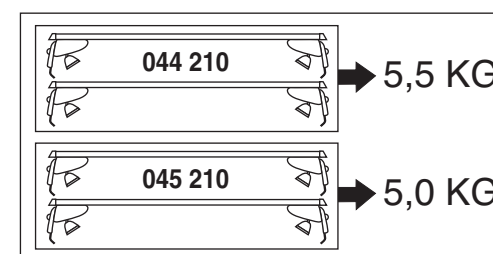

Atera® SIGNO

Skoda
Superb 7/2008–

nur bei / only for Part-No.: 045 210

Atera® SIGNO

Skoda
Superb 7/2008–

Part-No. : 044 210
Part-No. : 045 210

Atera®
MADE IN GERMANY

Atera GmbH
Postfach 2240
D-88192 Ravensburg
Telefon 07 51 - 76 04-0
Telefax 07 51 - 76 04-76
E-Mail: info@atera.de