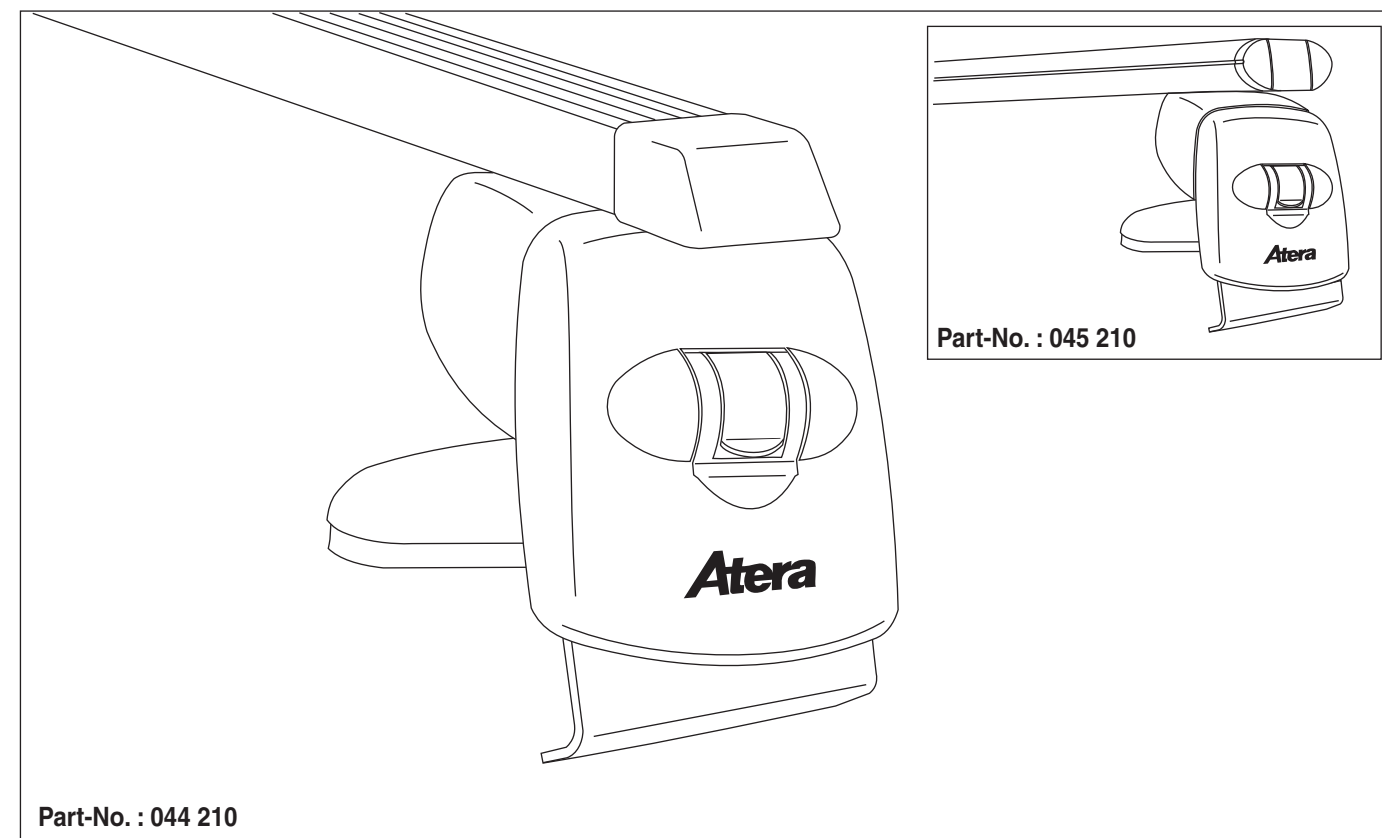

Atera® SIGNO

Skoda
Superb 7/2008–

nur bei / only for Part-No.: 045 210

Atera® SIGNO

Skoda
Superb 7/2008–

Part-No. : 044 210
Part-No. : 045 210

Atera®
MADE IN GERMANY

Atera GmbH
Postfach 2240
D-88192 Ravensburg
Telefon 07 51 - 76 04-0
Telefax 07 51 - 76 04-76
E-Mail: info@atera.de