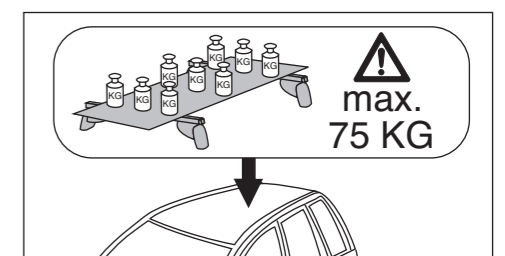

nur bei / only for Part-No.: 045 277