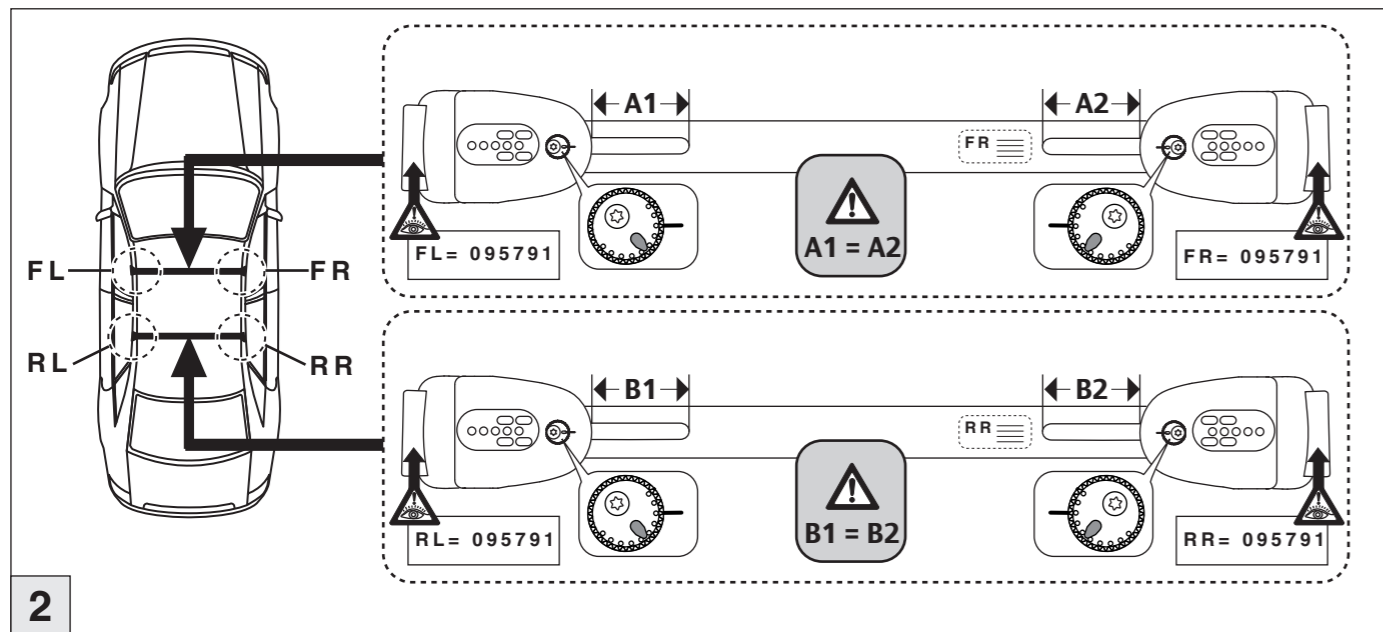

Atera SIGNO

Volvo V40 Cross Country 01/2013–
(mit Reling / with rail / avec barres de toit)

Atera SIGNO

Volvo
V40 Cross Country 01/2013–
(mit Reling/with rail/avec barres de toit)

Part-No. : 044 277
Part-No. : 045 277

nur bei / only for Part-No.: 045 277

Atera
MADE IN GERMANY
Atera GmbH
Im Herrach 1
D-88299 Leutkirch
Internet: www.atera.de

Atera SIGNO

Volvo V40 Cross Country 01/2013–
(mit Reling / with rail / avec barres de toit)

Atera SIGNO

Volvo V40 Cross Country 01/2013–
(mit Reling / with rail / avec barres de toit)