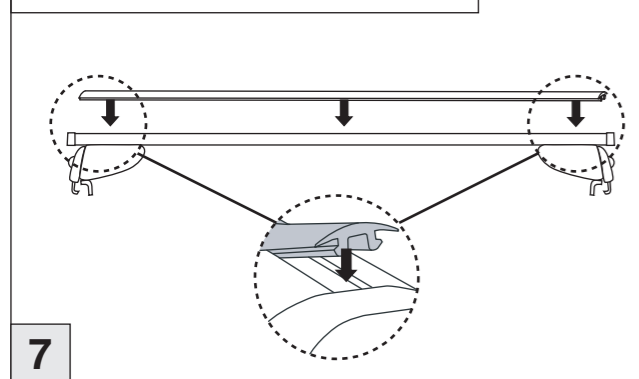

Atera SIGNO

Volvo V40 Cross Country 01/2013–
(mit Reling / with rail / avec barres de toit)

Atera SIGNO

Volvo
V40 Cross Country 01/2013–
(mit Reling/with rail/avec barres de toit)

Part-No. : 044 277
Part-No. : 045 277

nur bei / only for Part-No.: 045 277

Atera
MADE IN GERMANY
Atera GmbH
Im Herrach 1
D-88299 Leutkirch
Internet: www.atera.de

Atera SIGNO

Volvo V40 Cross Country 01/2013–
(mit Reling / with rail / avec barres de toit)

Atera SIGNO

Volvo V40 Cross Country 01/2013–
(mit Reling / with rail / avec barres de toit)