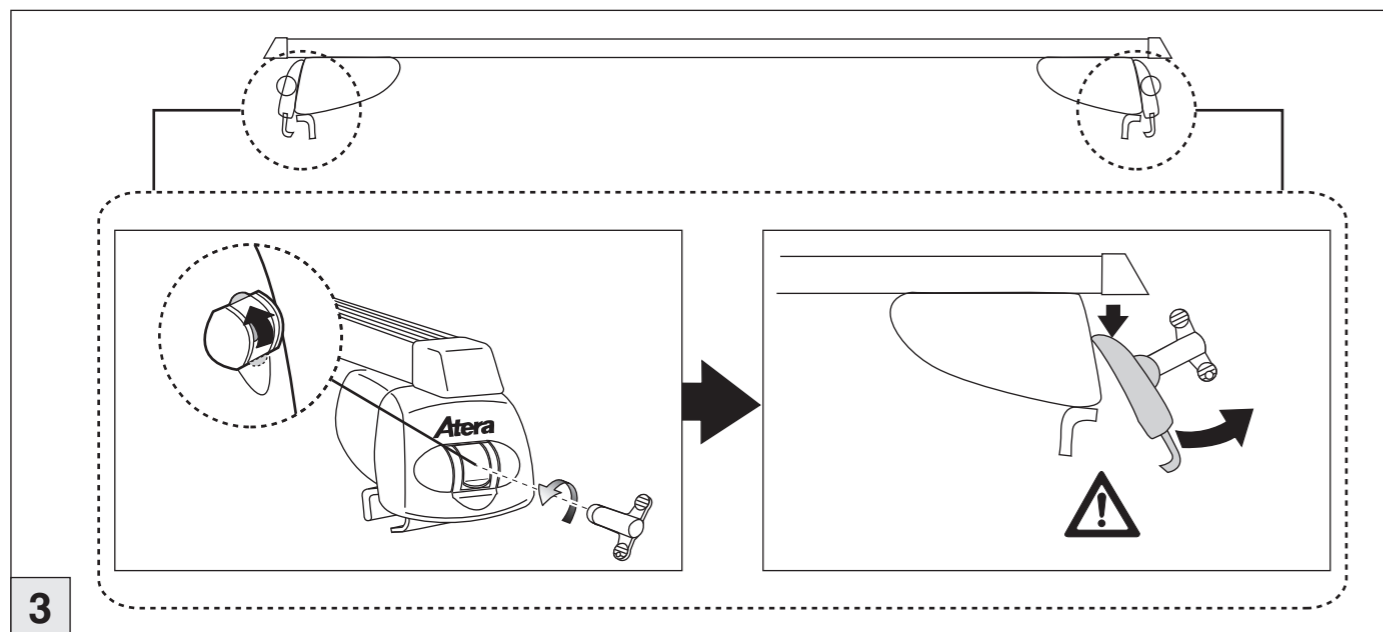

Atera SIGNO

Volvo V40 Cross Country 01/2013–
(mit Reling / with rail / avec barres de toit)

Atera SIGNO

Volvo
V40 Cross Country 01/2013–
(mit Reling/with rail/avec barres de toit)

Part-No. : 044 277
Part-No. : 045 277

nur bei / only for Part-No.: 045 277

Atera
MADE IN GERMANY
Atera GmbH
Im Herrach 1
D-88299 Leutkirch
Internet: www.atera.de

Atera SIGNO

Volvo V40 Cross Country 01/2013–
(mit Reling / with rail / avec barres de toit)

Atera SIGNO

Volvo V40 Cross Country 01/2013–
(mit Reling / with rail / avec barres de toit)