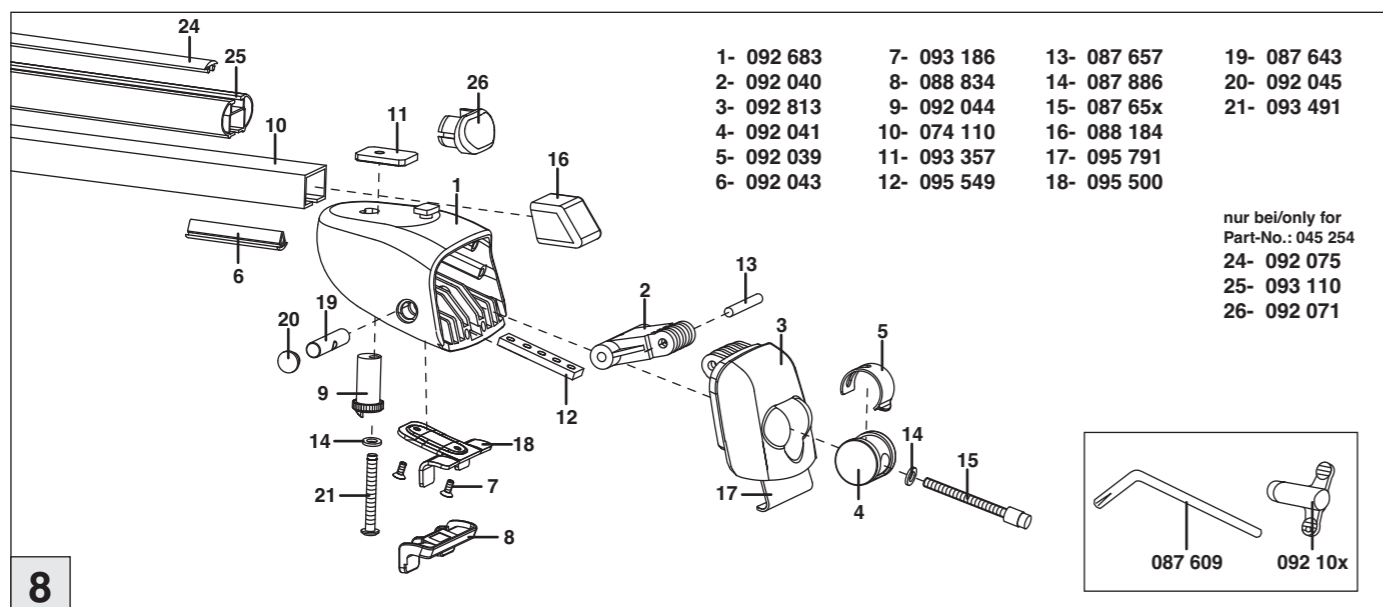

Atera SIGNO

Volvo V40 Cross Country 01/2013–
(mit Reling / with rail / avec barres de toit)

Atera SIGNO

Volvo
V40 Cross Country 01/2013–
(mit Reling/with rail/avec barres de toit)

Part-No. : 044 277
Part-No. : 045 277

nur bei / only for Part-No.: 045 277

Atera
MADE IN GERMANY
Atera GmbH
Im Herrach 1
D-88299 Leutkirch
Internet: www.atera.de

Atera SIGNO

Volvo V40 Cross Country 01/2013–
(mit Reling / with rail / avec barres de toit)

Atera SIGNO

Volvo V40 Cross Country 01/2013–
(mit Reling / with rail / avec barres de toit)