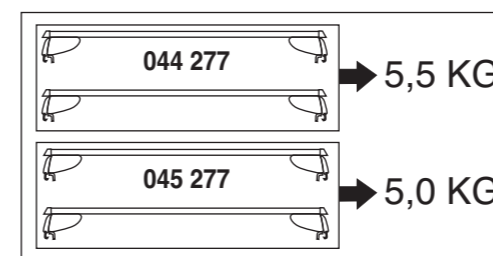

nur bei / only for Part-No.: 045 277