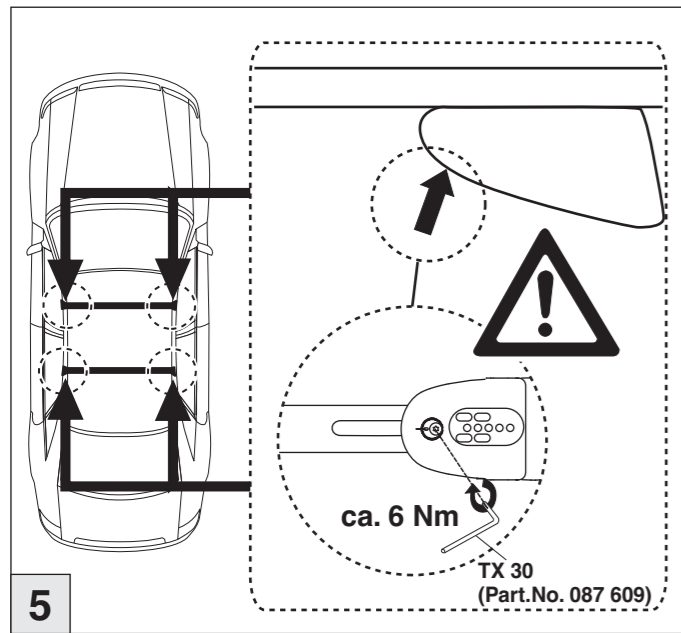

Atera SIGNO

Volvo V40 Cross Country 01/2013–
(mit Reling / with rail / avec barres de toit)

Atera SIGNO

Volvo
V40 Cross Country 01/2013–
(mit Reling/with rail/avec barres de toit)

Part-No. : 044 277
Part-No. : 045 277

nur bei / only for Part-No.: 045 277

Atera
MADE IN GERMANY
Atera GmbH
Im Herrach 1
D-88299 Leutkirch
Internet: www.atera.de

Atera SIGNO

Volvo V40 Cross Country 01/2013–
(mit Reling / with rail / avec barres de toit)

Atera SIGNO

Volvo V40 Cross Country 01/2013–
(mit Reling / with rail / avec barres de toit)