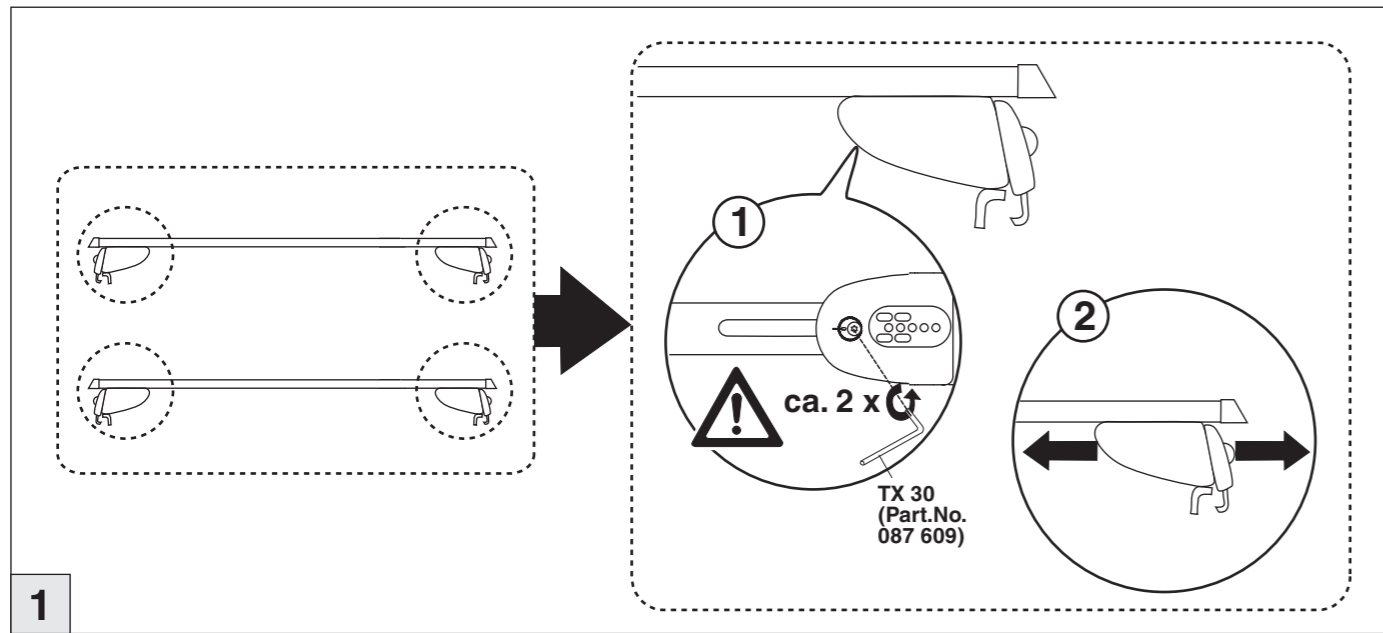

Atera SIGNO

Volvo V40 Cross Country 01/2013–
(mit Reling / with rail / avec barres de toit)

Atera SIGNO

Volvo
V40 Cross Country 01/2013–
(mit Reling/with rail/avec barres de toit)

Part-No. : 044 277
Part-No. : 045 277

nur bei / only for Part-No.: 045 277

Atera
MADE IN GERMANY
Atera GmbH
Im Herrach 1
D-88299 Leutkirch
Internet: www.atera.de

Atera SIGNO

Volvo V40 Cross Country 01/2013–
(mit Reling / with rail / avec barres de toit)

Atera SIGNO

Volvo V40 Cross Country 01/2013–
(mit Reling / with rail / avec barres de toit)