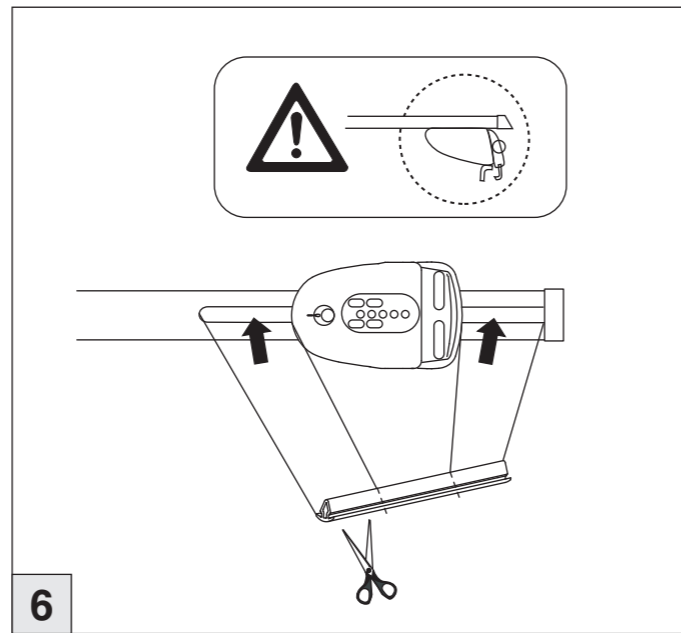

Atera SIGNO

Volvo V40 Cross Country 01/2013–
(mit Reling / with rail / avec barres de toit)

Atera SIGNO

Volvo
V40 Cross Country 01/2013–
(mit Reling/with rail/avec barres de toit)

Part-No. : 044 277
Part-No. : 045 277

nur bei / only for Part-No.: 045 277

Atera
MADE IN GERMANY
Atera GmbH
Im Herrach 1
D-88299 Leutkirch
Internet: www.atera.de

Atera SIGNO

Volvo V40 Cross Country 01/2013–
(mit Reling / with rail / avec barres de toit)

Atera SIGNO

Volvo V40 Cross Country 01/2013–
(mit Reling / with rail / avec barres de toit)