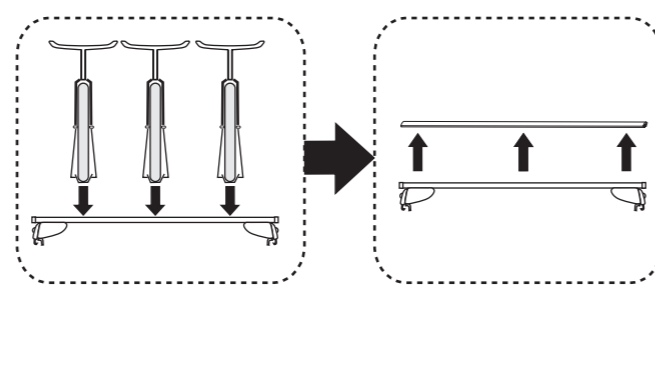

Atera SIGNO

Volvo V40 Cross Country 01/2013–
(mit Reling / with rail / avec barres de toit)

Atera SIGNO

Volvo
V40 Cross Country 01/2013–
(mit Reling/with rail/avec barres de toit)

Part-No. : 044 277
Part-No. : 045 277

nur bei / only for Part-No.: 045 277

Atera
MADE IN GERMANY
Atera GmbH
Im Herrach 1
D-88299 Leutkirch
Internet: www.atera.de

Atera SIGNO

Volvo V40 Cross Country 01/2013–
(mit Reling / with rail / avec barres de toit)

Atera SIGNO

Volvo V40 Cross Country 01/2013–
(mit Reling / with rail / avec barres de toit)