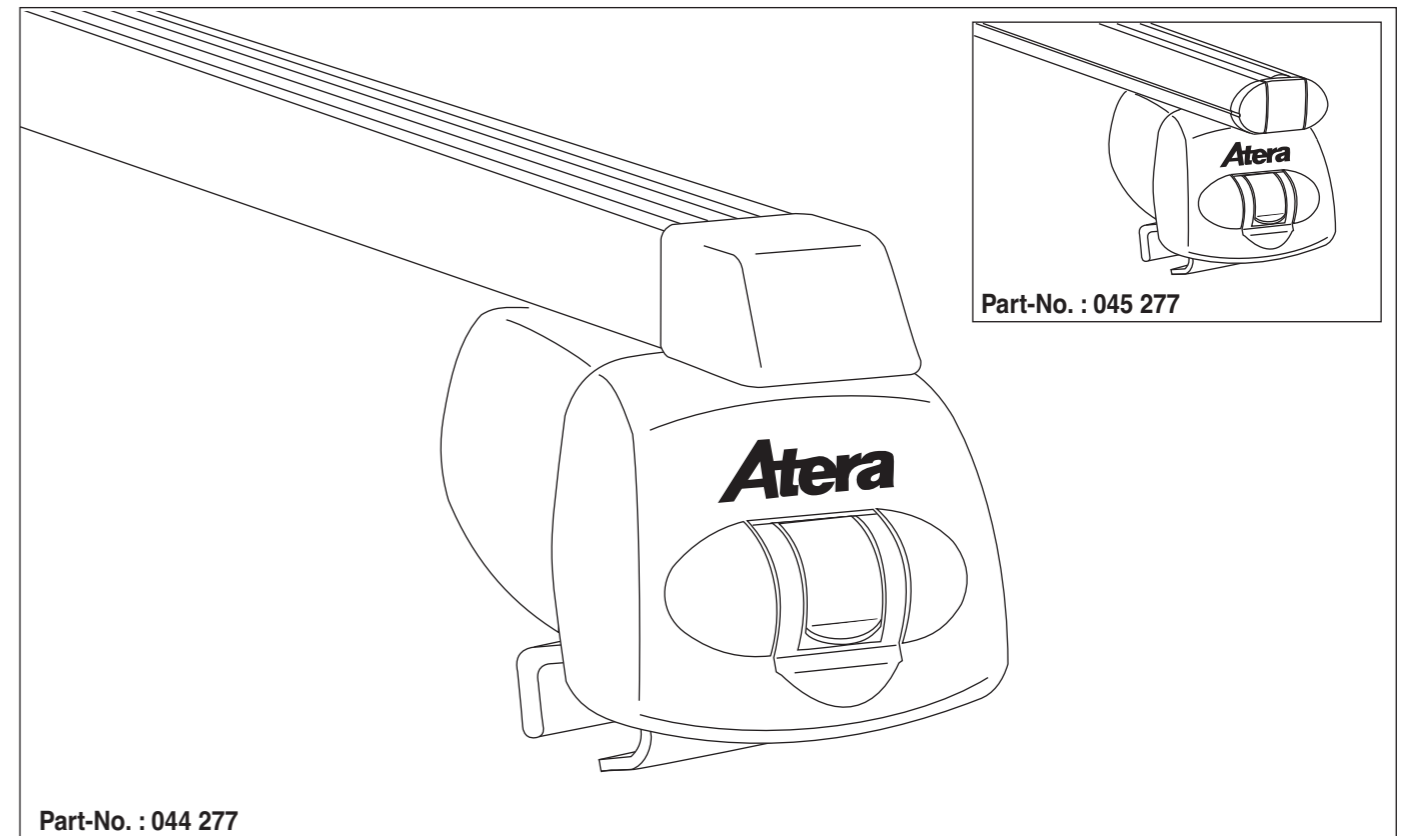

Atera SIGNO

Volvo V40 Cross Country 01/2013–
(mit Reling / with rail / avec barres de toit)

Atera SIGNO

Volvo
V40 Cross Country 01/2013–
(mit Reling/with rail/avec barres de toit)

Part-No. : 044 277
Part-No. : 045 277

nur bei / only for Part-No.: 045 277

Atera
MADE IN GERMANY
Atera GmbH
Im Herrach 1
D-88299 Leutkirch
Internet: www.atera.de

Atera SIGNO

Volvo V40 Cross Country 01/2013–
(mit Reling / with rail / avec barres de toit)

Atera SIGNO

Volvo V40 Cross Country 01/2013–
(mit Reling / with rail / avec barres de toit)