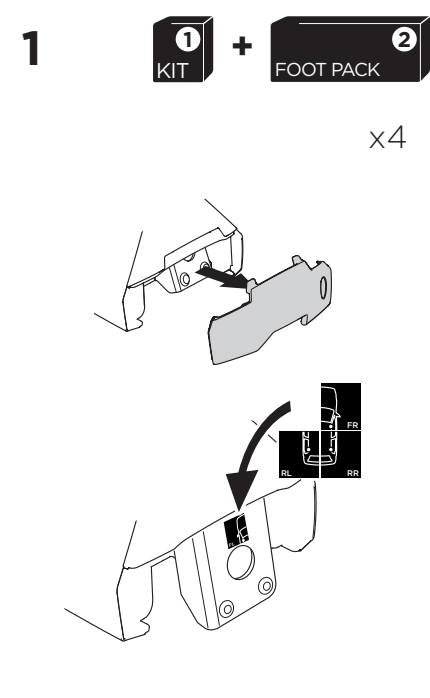

1

Kit 5136 MAZDA CX-3, 5-dr SUV, 15-

ISO 11154-E

THULE WingBar Evo	THULE WingBar Edge	THULE WingBar	THULE SquareBar	Evo X (scale)	Edge X (scale)
MAZDA CX-3, 5-dr SUV, 15-				38	C

THULE ProBar	THULE SlideBar	X (mm/inch)		
MAZDA CX-3, 5-dr SUV, 15-		1031 mm / 40 5/8"		

THULE WingBar Evo	THULE WingBar Edge	THULE WingBar	THULE SquareBar	Evo Y (scale)	Edge Y (scale)
MAZDA CX-3, 5-dr SUV, 15-				30,5	R

THULE ProBar	THULE SlideBar	Y (mm/inch)		
MAZDA CX-3, 5-dr SUV, 15-		956 mm / 37 5/8"		

	W (mm/inch)	Z (mm/inch)
MAZDA CX-3, 5-dr SUV, 15-	700 mm / 27 1/2"	280 mm / 11"