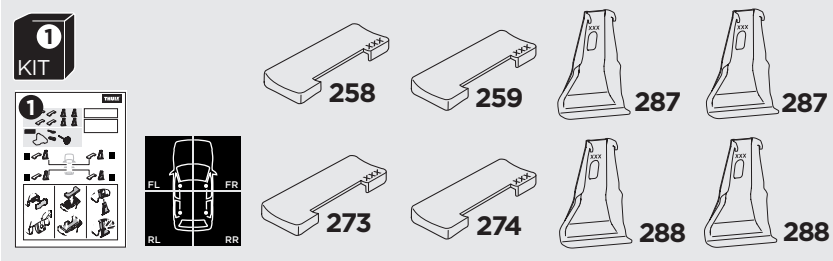

1

Kit 5136 MAZDA CX-3, 5-dr SUV, 15-

ISO 11154-E

THULE WingBar Evo	THULE WingBar Edge	THULE WingBar	THULE SquareBar	Evo X (scale)	Edge X (scale)
MAZDA CX-3, 5-dr SUV, 15-				38	C

THULE ProBar	THULE SlideBar	X (mm/inch)		
MAZDA CX-3, 5-dr SUV, 15-		1031 mm / 40 5/8"		

THULE WingBar Evo	THULE WingBar Edge	THULE WingBar	THULE SquareBar	Evo Y (scale)	Edge Y (scale)
MAZDA CX-3, 5-dr SUV, 15-				30,5	R

THULE ProBar	THULE SlideBar	Y (mm/inch)		
MAZDA CX-3, 5-dr SUV, 15-		956 mm / 37 5/8"		

	W (mm/inch)	Z (mm/inch)
MAZDA CX-3, 5-dr SUV, 15-	700 mm / 27 1/2"	280 mm / 11"