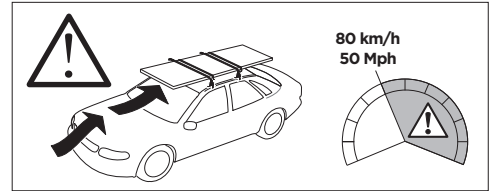

1

Kit 5136 MAZDA CX-3, 5-dr SUV, 15-

ISO 11154-E

THULE WingBar Evo	THULE WingBar Edge	THULE WingBar	THULE SquareBar	Evo X (scale)	Edge X (scale)
MAZDA CX-3, 5-dr SUV, 15-				38	C

THULE ProBar	THULE SlideBar	X (mm/inch)		
MAZDA CX-3, 5-dr SUV, 15-		1031 mm / 40 5/8"		