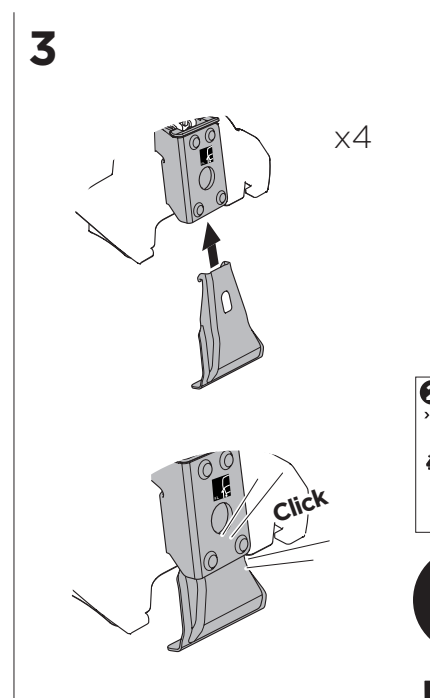

1

Kit 5136 MAZDA CX-3, 5-dr SUV, 15-

ISO 11154-E

THULE WingBar Evo	THULE WingBar Edge	THULE WingBar	THULE SquareBar	Evo X (scale)	Edge X (scale)
MAZDA CX-3, 5-dr SUV, 15-				38	C

THULE ProBar	THULE SlideBar	X (mm/inch)		
MAZDA CX-3, 5-dr SUV, 15-		1031 mm / 40 5/8"		

THULE WingBar Evo	THULE WingBar Edge	THULE WingBar	THULE SquareBar	Evo Y (scale)	Edge Y (scale)
MAZDA CX-3, 5-dr SUV, 15-				30,5	R

THULE ProBar	THULE SlideBar	Y (mm/inch)		
MAZDA CX-3, 5-dr SUV, 15-		956 mm / 37 5/8"		

	W (mm/inch)	Z (mm/inch)
MAZDA CX-3, 5-dr SUV, 15-	700 mm / 27 1/2"	280 mm / 11"