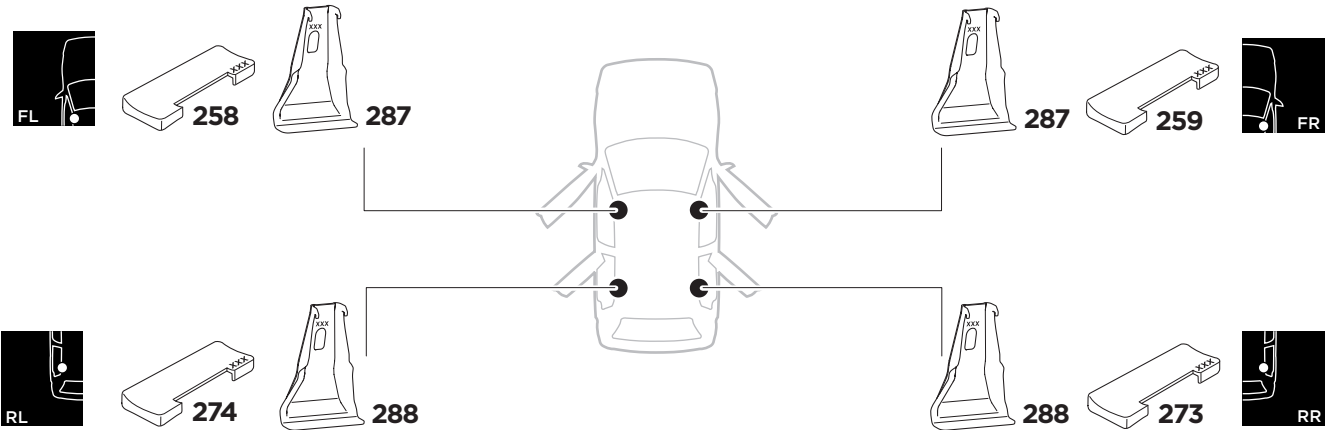

1

Kit 5136 MAZDA CX-3, 5-dr SUV, 15-

ISO 11154-E

THULE WingBar Evo	THULE WingBar Edge	THULE WingBar	THULE SquareBar	Evo X (scale)	Edge X (scale)
MAZDA CX-3, 5-dr SUV, 15-				38	C

THULE ProBar	THULE SlideBar	X (mm/inch)		
MAZDA CX-3, 5-dr SUV, 15-		1031 mm / 40 5/8"		

THULE WingBar Evo	THULE WingBar Edge	THULE WingBar	THULE SquareBar	Evo Y (scale)	Edge Y (scale)
MAZDA CX-3, 5-dr SUV, 15-				30,5	R

THULE ProBar	THULE SlideBar	Y (mm/inch)		
MAZDA CX-3, 5-dr SUV, 15-		956 mm / 37 5/8"		

	W (mm/inch)	Z (mm/inch)
MAZDA CX-3, 5-dr SUV, 15-	700 mm / 27 1/2"	280 mm / 11"