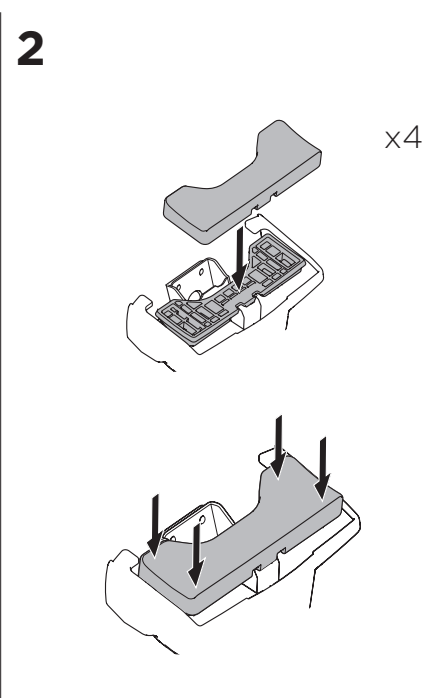

1

Kit 5136 MAZDA CX-3, 5-dr SUV, 15-

ISO 11154-E

THULE WingBar Evo	THULE WingBar Edge	THULE WingBar	THULE SquareBar	Evo X (scale)	Edge X (scale)
MAZDA CX-3, 5-dr SUV, 15-				38	C

THULE ProBar	THULE SlideBar	X (mm/inch)		
MAZDA CX-3, 5-dr SUV, 15-		1031 mm / 40 5/8"		

THULE WingBar Evo	THULE WingBar Edge	THULE WingBar	THULE SquareBar	Evo Y (scale)	Edge Y (scale)
MAZDA CX-3, 5-dr SUV, 15-				30,5	R

THULE ProBar	THULE SlideBar	Y (mm/inch)		
MAZDA CX-3, 5-dr SUV, 15-		956 mm / 37 5/8"		

	W (mm/inch)	Z (mm/inch)
MAZDA CX-3, 5-dr SUV, 15-	700 mm / 27 1/2"	280 mm / 11"