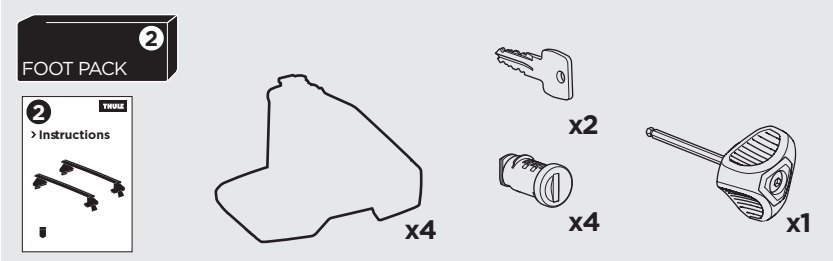

1

Kit 5136 MAZDA CX-3, 5-dr SUV, 15-

ISO 11154-E

THULE WingBar Evo	THULE WingBar Edge	THULE WingBar	THULE SquareBar	Evo X (scale)	Edge X (scale)
MAZDA CX-3, 5-dr SUV, 15-				38	C

THULE ProBar	THULE SlideBar	X (mm/inch)		
MAZDA CX-3, 5-dr SUV, 15-		1031 mm / 40 5/8"		

THULE WingBar Evo	THULE WingBar Edge	THULE WingBar	THULE SquareBar	Evo Y (scale)	Edge Y (scale)
MAZDA CX-3, 5-dr SUV, 15-				30,5	R

THULE ProBar	THULE SlideBar	Y (mm/inch)		
MAZDA CX-3, 5-dr SUV, 15-		956 mm / 37 5/8"		

	W (mm/inch)	Z (mm/inch)
MAZDA CX-3, 5-dr SUV, 15-	700 mm / 27 1/2"	280 mm / 11"