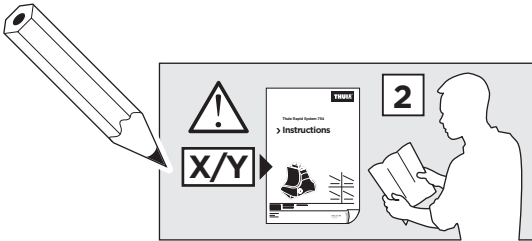

thule.com

204 x1

206 x1

258 x2

821 x1

822 x1

823 x2

x1

x1

1

	X (scale)	X (mm)	X (inch)
ALFA Romeo 159, 4-dr Sedan, 06-11	28,5	936	36 ⁷ / ₈
ALFA Romeo 159, 5-dr Estate, 06-11	28	931	36 ⁵ / ₈

	Y (scale)	Y (mm)	Y (inch)
ALFA Romeo 159, 4-dr Sedan, 06-11	25,5	906	35 ⁵ / ₈
ALFA Romeo 159, 5-dr Estate, 06-11	25	901	35 ¹ / ₂