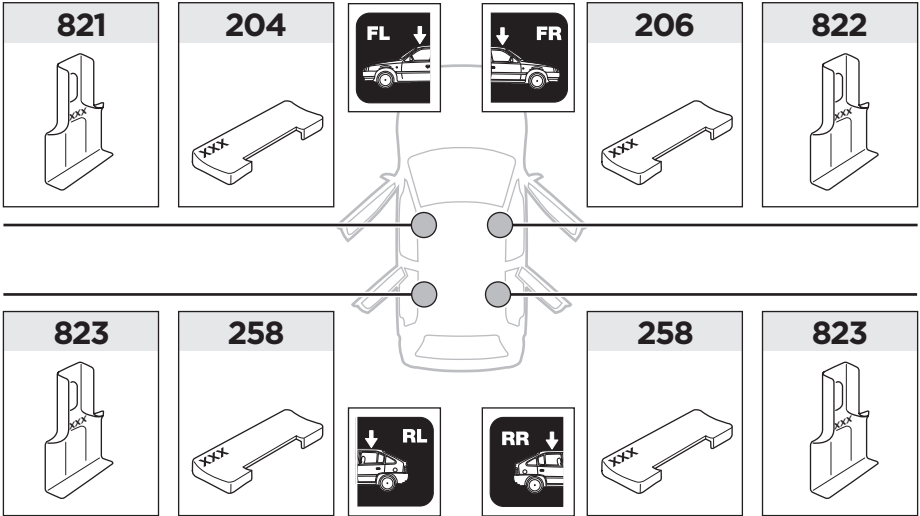

thule.com

204 x1

206 x1

258 x2

821 x1

822 x1

823 x2

x1

x1

1

	X (scale)	X (mm)	X (inch)
ALFA Romeo 159, 4-dr Sedan, 06-11	28,5	936	36 ⁷ / ₈
ALFA Romeo 159, 5-dr Estate, 06-11	28	931	36 ⁵ / ₈

	Y (scale)	Y (mm)	Y (inch)
ALFA Romeo 159, 4-dr Sedan, 06-11	25,5	906	35 ⁵ / ₈
ALFA Romeo 159, 5-dr Estate, 06-11	25	901	35 ¹ / ₂

2

ALFA Romeo 159, 4-dr Sedan, 06-11

ALFA Romeo 159, 5-dr Estate, 06-11

3

	W (mm)	Z (mm)	W (inch)	Z (inch)
ALFA Romeo 159 , 4-dr Sedan, 06-11	240	650	9 1/2	25 5/8
ALFA Romeo 159 , 5-dr Estate, 06-11	240	650	9 1/2	25 5/8