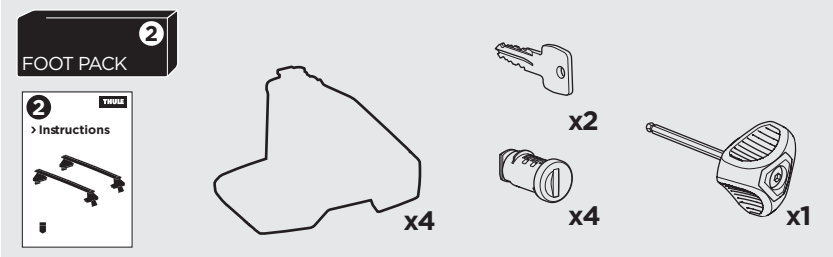

## Kit 145010

VOLKSWAGEN Golf (Mk. VII), 5-dr Hatchback, 13- / \*15-  
VOLKSWAGEN e-Golf, 5-dr Hatchback, 15-

\*North America

ISO 11154-E

THULE WingBar Evo	THULE WingBar Edge	THULE WingBar	THULE SquareBar Evo	<b>Evo X (scale)</b>	<b>Edge X (scale)</b>
<b>VOLKSWAGEN Golf (Mk. VII), 5-dr Hatchback, 13- / *15-</b>				<b>41,5</b>	<b>N</b>
<b>VOLKSWAGEN e-Golf, 5-dr Hatchback, 15-</b>				<b>41,5</b>	<b>N</b>

THULE ProBar Evo	THULE SlideBar Evo			<b>X (mm/inch)</b>	
<b>VOLKSWAGEN Golf (Mk. VII), 5-dr Hatchback, 13- / *15-</b>				<b>1066 / 42"</b>	
<b>VOLKSWAGEN e-Golf, 5-dr Hatchback, 15-</b>				<b>1066 / 42"</b>	