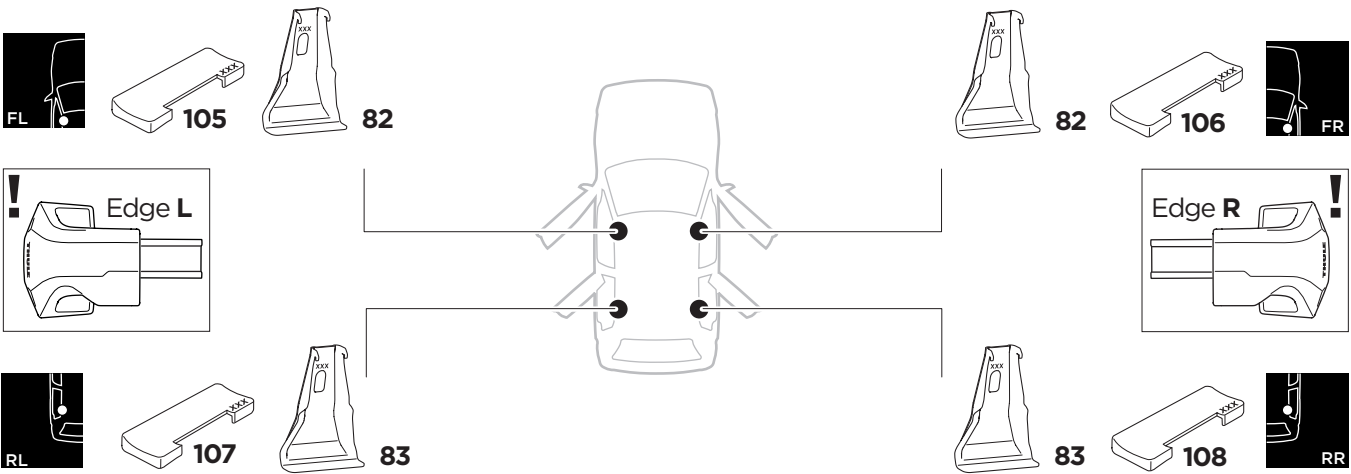

## Kit 145010

VOLKSWAGEN Golf (Mk. VII), 5-dr Hatchback, 13- / \*15-  
VOLKSWAGEN e-Golf, 5-dr Hatchback, 15-

\*North America

ISO 11154-E

THULE WingBar Evo	THULE WingBar Edge	THULE WingBar	THULE SquareBar Evo	<b>Evo X (scale)</b>	<b>Edge X (scale)</b>
<b>VOLKSWAGEN Golf (Mk. VII), 5-dr Hatchback, 13- / *15-</b>				<b>41,5</b>	<b>N</b>
<b>VOLKSWAGEN e-Golf, 5-dr Hatchback, 15-</b>				<b>41,5</b>	<b>N</b>

THULE ProBar Evo	THULE SlideBar Evo			<b>X (mm/inch)</b>	
<b>VOLKSWAGEN Golf (Mk. VII), 5-dr Hatchback, 13- / *15-</b>				<b>1066 / 42"</b>	
<b>VOLKSWAGEN e-Golf, 5-dr Hatchback, 15-</b>				<b>1066 / 42"</b>	