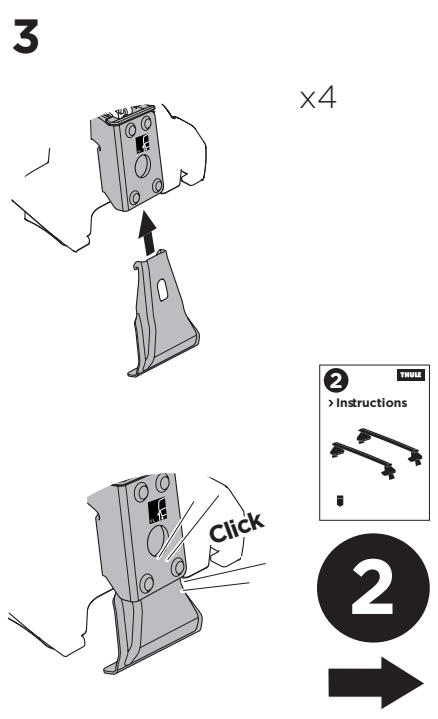

## Kit 145010

VOLKSWAGEN Golf (Mk. VII), 5-dr Hatchback, 13- / \*15-  
VOLKSWAGEN e-Golf, 5-dr Hatchback, 15-

\*North America

ISO 11154-E

THULE WingBar Evo	THULE WingBar Edge	THULE WingBar	THULE SquareBar Evo	<b>Evo X (scale)</b>	<b>Edge X (scale)</b>
<b>VOLKSWAGEN Golf (Mk. VII), 5-dr Hatchback, 13- / *15-</b>				<b>41,5</b>	<b>N</b>
<b>VOLKSWAGEN e-Golf, 5-dr Hatchback, 15-</b>				<b>41,5</b>	<b>N</b>