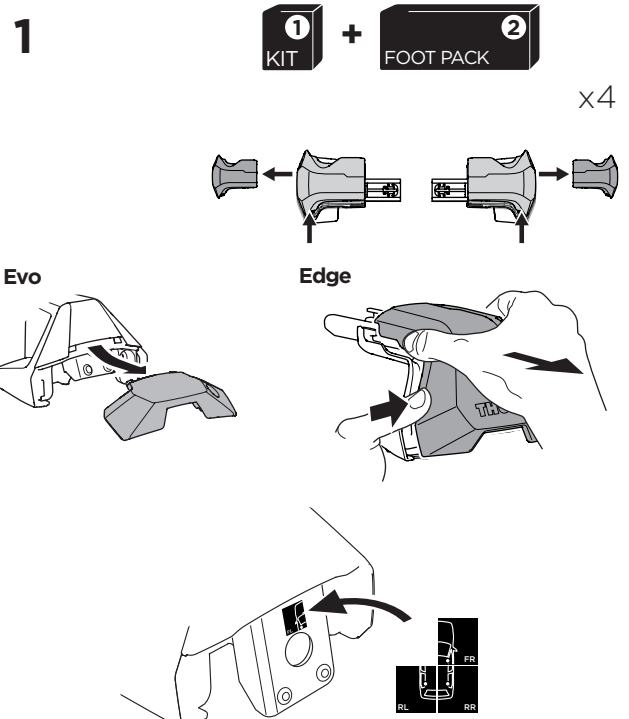

## Kit 145010

VOLKSWAGEN Golf (Mk. VII), 5-dr Hatchback, 13- / \*15-  
VOLKSWAGEN e-Golf, 5-dr Hatchback, 15-

\*North America

ISO 11154-E

THULE WingBar Evo	THULE WingBar Edge	THULE WingBar	THULE SquareBar Evo	<b>Evo X (scale)</b>	<b>Edge X (scale)</b>
<b>VOLKSWAGEN Golf (Mk. VII), 5-dr Hatchback, 13- / *15-</b>				<b>41,5</b>	<b>N</b>
<b>VOLKSWAGEN e-Golf, 5-dr Hatchback, 15-</b>				<b>41,5</b>	<b>N</b>