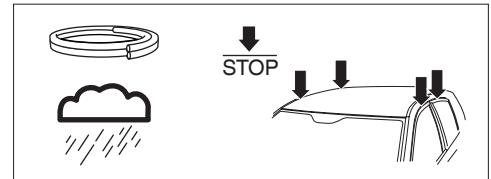

## Kit 145010

VOLKSWAGEN Golf (Mk. VII), 5-dr Hatchback, 13- / \*15-  
VOLKSWAGEN e-Golf, 5-dr Hatchback, 15-

\*North America

ISO 11154-E

THULE WingBar Evo	THULE WingBar Edge	THULE WingBar	THULE SquareBar Evo	<b>Evo X (scale)</b>	<b>Edge X (scale)</b>
<b>VOLKSWAGEN Golf (Mk. VII), 5-dr Hatchback, 13- / *15-</b>				<b>41,5</b>	<b>N</b>
<b>VOLKSWAGEN e-Golf, 5-dr Hatchback, 15-</b>				<b>41,5</b>	<b>N</b>