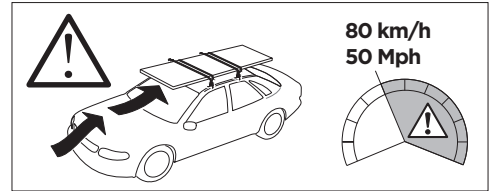

ISO 11154-E