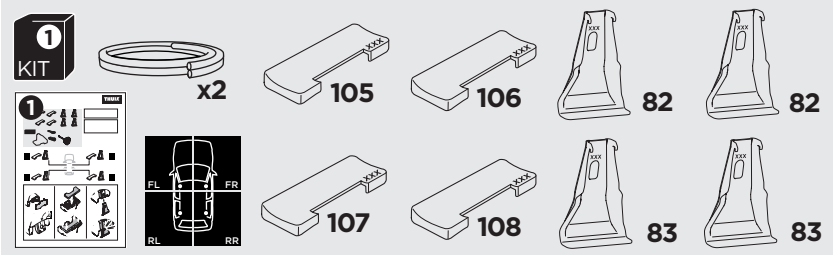

## Kit 145010

VOLKSWAGEN Golf (Mk. VII), 5-dr Hatchback, 13- / \*15-  
VOLKSWAGEN e-Golf, 5-dr Hatchback, 15-

\*North America

ISO 11154-E

THULE WingBar Evo	THULE WingBar Edge	THULE WingBar	THULE SquareBar Evo	<b>Evo X (scale)</b>	<b>Edge X (scale)</b>
<b>VOLKSWAGEN Golf (Mk. VII), 5-dr Hatchback, 13- / *15-</b>				<b>41,5</b>	<b>N</b>
<b>VOLKSWAGEN e-Golf, 5-dr Hatchback, 15-</b>				<b>41,5</b>	<b>N</b>

THULE ProBar Evo	THULE SlideBar Evo			<b>X (mm/inch)</b>	
<b>VOLKSWAGEN Golf (Mk. VII), 5-dr Hatchback, 13- / *15-</b>				<b>1066 / 42"</b>	
<b>VOLKSWAGEN e-Golf, 5-dr Hatchback, 15-</b>				<b>1066 / 42"</b>	

	<b>W (mm/inch)</b>	<b>Z (mm/inch)</b>
<b>VOLKSWAGEN Golf (Mk. VII), 5-dr Hatchback, 13- / *15-</b>	<b>770 / 30 3/8"</b>	<b>230 / 9"</b>
<b>VOLKSWAGEN e-Golf, 5-dr Hatchback, 15-</b>	<b>770 / 30 3/8"</b>	<b>230 / 9"</b>