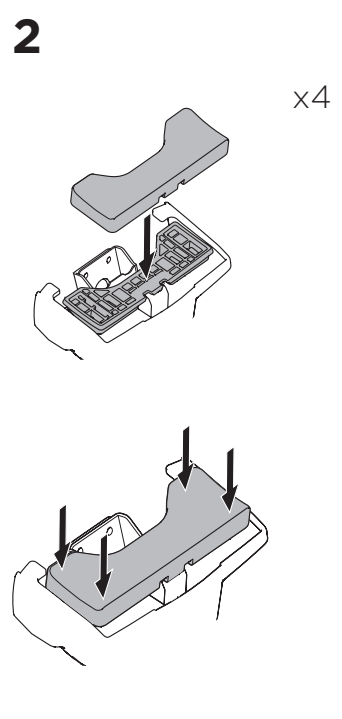

## Kit 145010

VOLKSWAGEN Golf (Mk. VII), 5-dr Hatchback, 13- / \*15-  
VOLKSWAGEN e-Golf, 5-dr Hatchback, 15-

\*North America

ISO 11154-E

THULE WingBar Evo	THULE WingBar Edge	THULE WingBar	THULE SquareBar Evo	<b>Evo X (scale)</b>	<b>Edge X (scale)</b>
<b>VOLKSWAGEN Golf (Mk. VII), 5-dr Hatchback, 13- / *15-</b>				<b>41,5</b>	<b>N</b>
<b>VOLKSWAGEN e-Golf, 5-dr Hatchback, 15-</b>				<b>41,5</b>	<b>N</b>