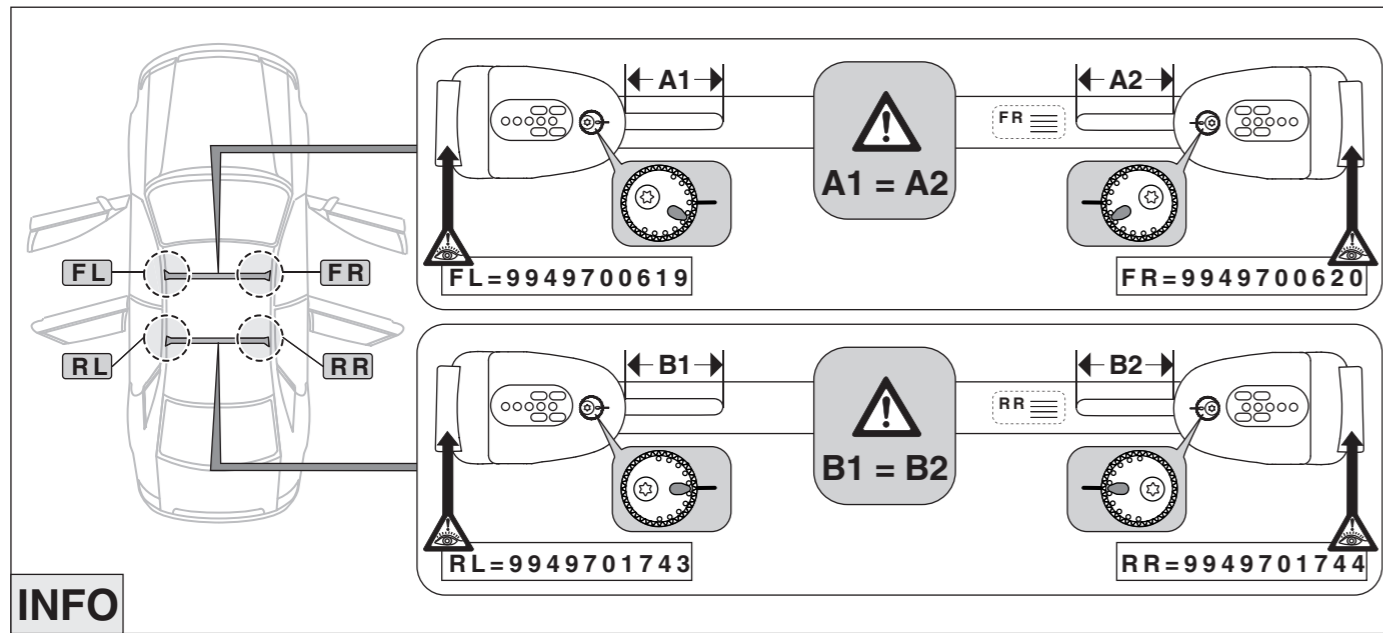

Atera SIGNO

Mercedes Benz E-Klasse Coupé (C238) 04/2017–

Atera SIGNO

Mercedes Benz E-Klasse Coupé (C238) 04/2017–