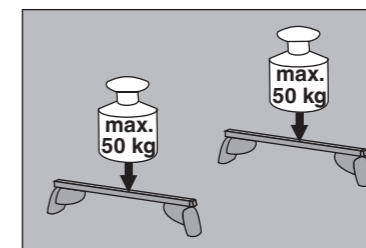

# Atera SIGNO

Mercedes Benz  
E-Klasse Coupé (C238) 04/2017-

Art.-Nr. / Part-No. : 044 346  
Art.-Nr. / Part-No. : 045 346

nur bei / only for Part-No.: 045 346

- nur bei Art.Nr.: 045 346  
only for part no.: 045 346
- |               |                 |
|---------------|-----------------|
| A- 991970065  | 11- 9910700005  |
| B- 994570011  | 12- 9908700010  |
| C- 9918700253 | 13- 9922700204  |
|               | 14a- 9918700243 |
|               | 14b- 9918700472 |
|               | 15a- 9949700619 |
|               | 15b- 9949700620 |
|               | 15c- 9949701743 |
|               | 15d- 9949701744 |
- |                |
|----------------|
| 1- 9945700090  |
| 2- 9919700062  |
| 3- 9945700105  |
| 4- 9912700051  |
| 5a- 9918700526 |
| 5b- 9918700527 |
| 6- 9918700250  |
| 7- 9918700249  |
| 8- 9910700004  |
| 9- 9908700231  |
| 10- 9908700420 |
- |            |
|------------|
| 9904701099 |
| TX30       |
| 9904700324 |