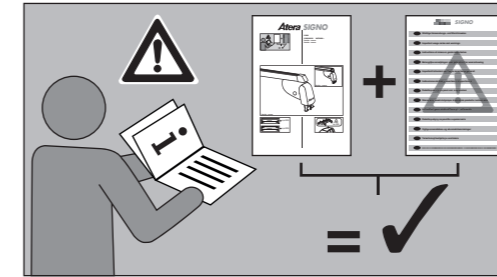

# Atera SIGNO

Mercedes Benz  
E-Klasse Coupé (C238) 04/2017-

Art.-Nr. / Part-No. : 044 346  
Art.-Nr. / Part-No. : 045 346

nur bei / only for Part-No.: 045 346

- nur bei Art.Nr.: 045 346  
only for part no.: 045 346
- |               |                 |
|---------------|-----------------|
| A- 991970065  | 11- 9910700005  |
| B- 994570011  | 12- 9908700010  |
| C- 9918700253 | 13- 9922700204  |
|               | 14a- 9918700243 |
|               | 14b- 9918700472 |
|               | 15a- 9949700619 |
|               | 15b- 9949700620 |
|               | 15c- 9949701743 |
|               | 15d- 9949701744 |
- |                |
|----------------|
| 1- 9945700090  |
| 2- 9919700062  |
| 3- 9945700105  |
| 4- 9912700051  |
| 5a- 9918700526 |
| 5b- 9918700527 |
| 6- 9918700250  |
| 7- 9918700249  |
| 8- 9910700004  |
| 9- 9908700231  |
| 10- 9908700420 |
- |            |
|------------|
| 9904701099 |
| TX30       |
| 9904700324 |