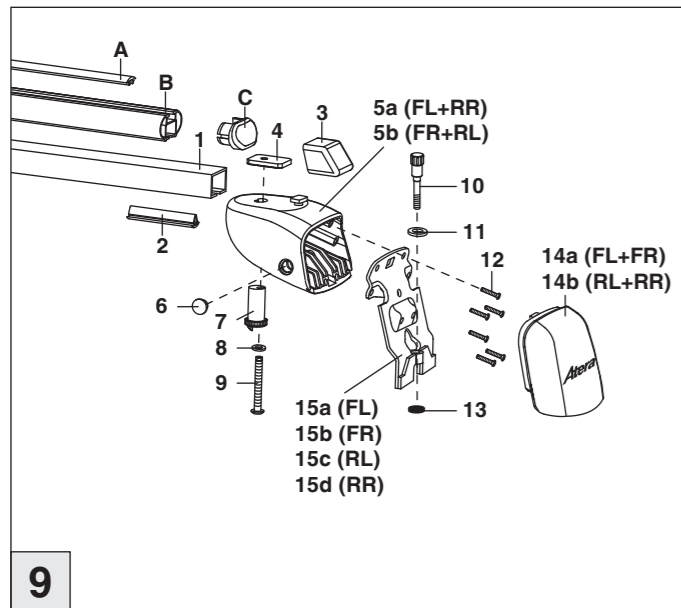

# Atera SIGNO

Mercedes Benz  
E-Klasse Coupé (C238) 04/2017-

Art.-Nr. / Part-No. : 044 346  
Art.-Nr. / Part-No. : 045 346

nur bei / only for Part-No.: 045 346

- nur bei Art.Nr.: 045 346  
only for part no.: 045 346
- |               |                 |
|---------------|-----------------|
| A- 991970065  | 11- 9910700005  |
| B- 994570011  | 12- 9908700010  |
| C- 9918700253 | 13- 9922700204  |
|               | 14a- 9918700243 |
|               | 14b- 9918700472 |
|               | 15a- 9949700619 |
|               | 15b- 9949700620 |
|               | 15c- 9949701743 |
|               | 15d- 9949701744 |
- |                |
|----------------|
| 1- 9945700090  |
| 2- 9919700062  |
| 3- 9945700105  |
| 4- 9912700051  |
| 5a- 9918700526 |
| 5b- 9918700527 |
| 6- 9918700250  |
| 7- 9918700249  |
| 8- 9910700004  |
| 9- 9908700231  |
| 10- 9908700420 |
- |            |
|------------|
| 9904701099 |
| TX30       |
| 9904700324 |