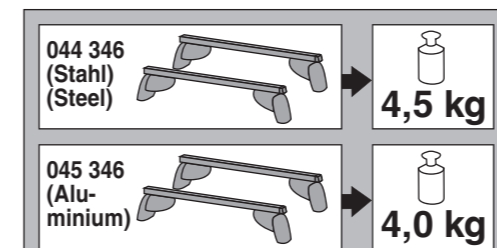

# Atera SIGNO

Mercedes Benz  
E-Klasse Coupé (C238) 04/2017-

Art.-Nr. / Part-No. : 044 346  
Art.-Nr. / Part-No. : 045 346

nur bei / only for Part-No.: 045 346

- nur bei Art.Nr.: 045 346  
only for part no.: 045 346
- |               |                 |
|---------------|-----------------|
| A- 991970065  | 11- 9910700005  |
| B- 994570011  | 12- 9908700010  |
| C- 9918700253 | 13- 9922700204  |
|               | 14a- 9918700243 |
|               | 14b- 9918700472 |
|               | 15a- 9949700619 |
|               | 15b- 9949700620 |
|               | 15c- 9949701743 |
|               | 15d- 9949701744 |
- |                |
|----------------|
| 1- 9945700090  |
| 2- 9919700062  |
| 3- 9945700105  |
| 4- 9912700051  |
| 5a- 9918700526 |
| 5b- 9918700527 |
| 6- 9918700250  |
| 7- 9918700249  |
| 8- 9910700004  |
| 9- 9908700231  |
| 10- 9908700420 |
- |            |
|------------|
| 9904701099 |
| TX30       |
| 9904700324 |