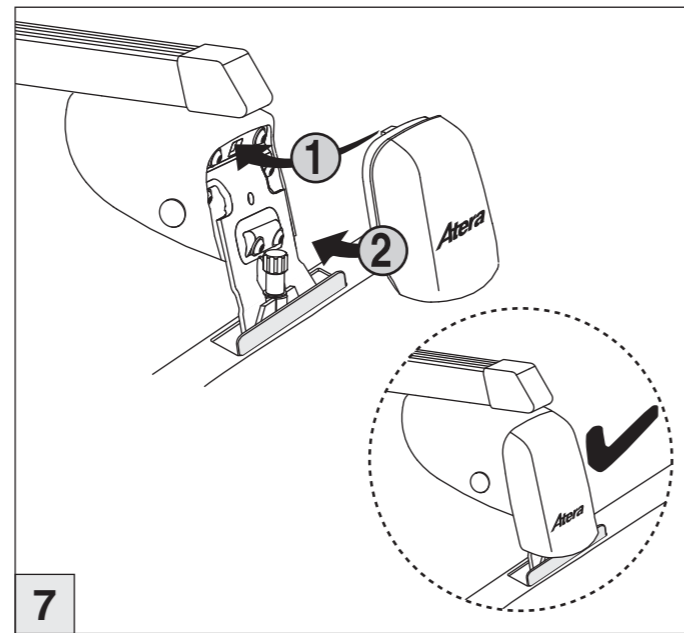

# Atera SIGNO

Mercedes Benz  
E-Klasse Coupé (C238) 04/2017-

Art.-Nr. / Part-No. : 044 346  
Art.-Nr. / Part-No. : 045 346

nur bei / only for Part-No.: 045 346

- nur bei Art.Nr.: 045 346  
only for part no.: 045 346
- |               |                 |
|---------------|-----------------|
| A- 991970065  | 11- 9910700005  |
| B- 994570011  | 12- 9908700010  |
| C- 9918700253 | 13- 9922700204  |
|               | 14a- 9918700243 |
|               | 14b- 9918700472 |
|               | 15a- 9949700619 |
|               | 15b- 9949700620 |
|               | 15c- 9949701743 |
|               | 15d- 9949701744 |
- |                |
|----------------|
| 1- 9945700090  |
| 2- 9919700062  |
| 3- 9945700105  |
| 4- 9912700051  |
| 5a- 9918700526 |
| 5b- 9918700527 |
| 6- 9918700250  |
| 7- 9918700249  |
| 8- 9910700004  |
| 9- 9908700231  |
| 10- 9908700420 |
- |            |
|------------|
| 9904701099 |
| TX30       |
| 9904700324 |