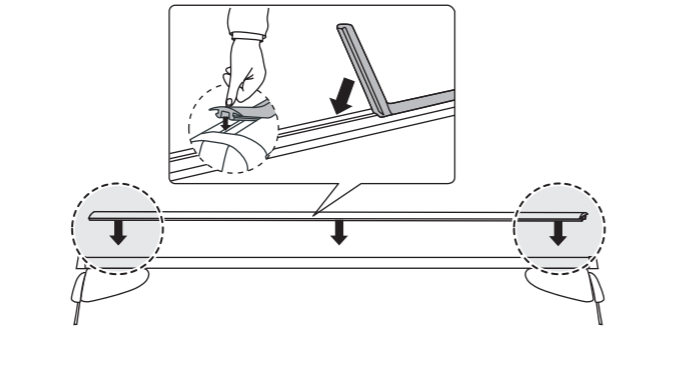

# Atera SIGNO

Mercedes Benz  
E-Klasse Coupé (C238) 04/2017-

Art.-Nr. / Part-No. : 044 346  
Art.-Nr. / Part-No. : 045 346

nur bei / only for Part-No.: 045 346

- nur bei Art.Nr.: 045 346  
only for part no.: 045 346
- |               |                 |
|---------------|-----------------|
| A- 991970065  | 11- 9910700005  |
| B- 994570011  | 12- 9908700010  |
| C- 9918700253 | 13- 9922700204  |
|               | 14a- 9918700243 |
|               | 14b- 9918700472 |
|               | 15a- 9949700619 |
|               | 15b- 9949700620 |
|               | 15c- 9949701743 |
|               | 15d- 9949701744 |
- |                |
|----------------|
| 1- 9945700090  |
| 2- 9919700062  |
| 3- 9945700105  |
| 4- 9912700051  |
| 5a- 9918700526 |
| 5b- 9918700527 |
| 6- 9918700250  |
| 7- 9918700249  |
| 8- 9910700004  |
| 9- 9908700231  |
| 10- 9908700420 |
- |            |
|------------|
| 9904701099 |
| TX30       |
| 9904700324 |