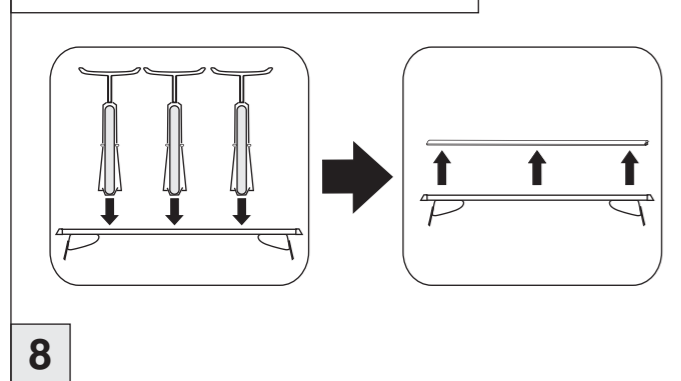

# Atera SIGNO

Mercedes Benz  
E-Klasse Coupé (C238) 04/2017-

Art.-Nr. / Part-No. : 044 346  
Art.-Nr. / Part-No. : 045 346

nur bei / only for Part-No.: 045 346

- nur bei Art.Nr.: 045 346  
only for part no.: 045 346
- |               |                 |
|---------------|-----------------|
| A- 991970065  | 11- 9910700005  |
| B- 994570011  | 12- 9908700010  |
| C- 9918700253 | 13- 9922700204  |
|               | 14a- 9918700243 |
|               | 14b- 9918700472 |
|               | 15a- 9949700619 |
|               | 15b- 9949700620 |
|               | 15c- 9949701743 |
|               | 15d- 9949701744 |
- |                |
|----------------|
| 1- 9945700090  |
| 2- 9919700062  |
| 3- 9945700105  |
| 4- 9912700051  |
| 5a- 9918700526 |
| 5b- 9918700527 |
| 6- 9918700250  |
| 7- 9918700249  |
| 8- 9910700004  |
| 9- 9908700231  |
| 10- 9908700420 |
- |            |
|------------|
| 9904701099 |
| TX30       |
| 9904700324 |