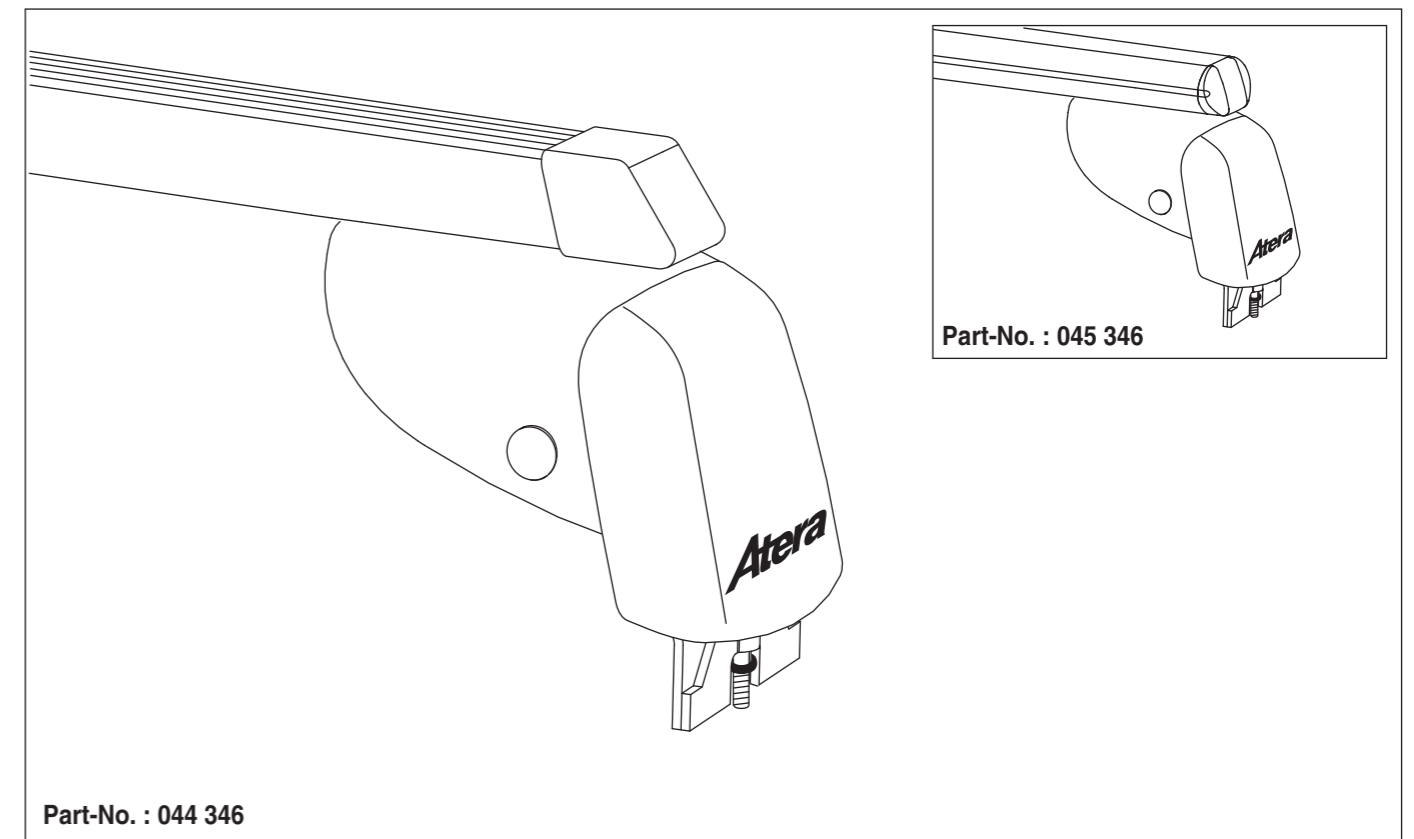

# Atera SIGNO

Mercedes Benz  
E-Klasse Coupé (C238) 04/2017-

Art.-Nr. / Part-No. : 044 346  
Art.-Nr. / Part-No. : 045 346

nur bei / only for Part-No.: 045 346

- nur bei Art.Nr.: 045 346  
only for part no.: 045 346
- |               |                 |
|---------------|-----------------|
| A- 991970065  | 11- 9910700005  |
| B- 994570011  | 12- 9908700010  |
| C- 9918700253 | 13- 9922700204  |
|               | 14a- 9918700243 |
|               | 14b- 9918700472 |
|               | 15a- 9949700619 |
|               | 15b- 9949700620 |
|               | 15c- 9949701743 |
|               | 15d- 9949701744 |
- |                |
|----------------|
| 1- 9945700090  |
| 2- 9919700062  |
| 3- 9945700105  |
| 4- 9912700051  |
| 5a- 9918700526 |
| 5b- 9918700527 |
| 6- 9918700250  |
| 7- 9918700249  |
| 8- 9910700004  |
| 9- 9908700231  |
| 10- 9908700420 |
- |            |
|------------|
| 9904701099 |
| TX30       |
| 9904700324 |