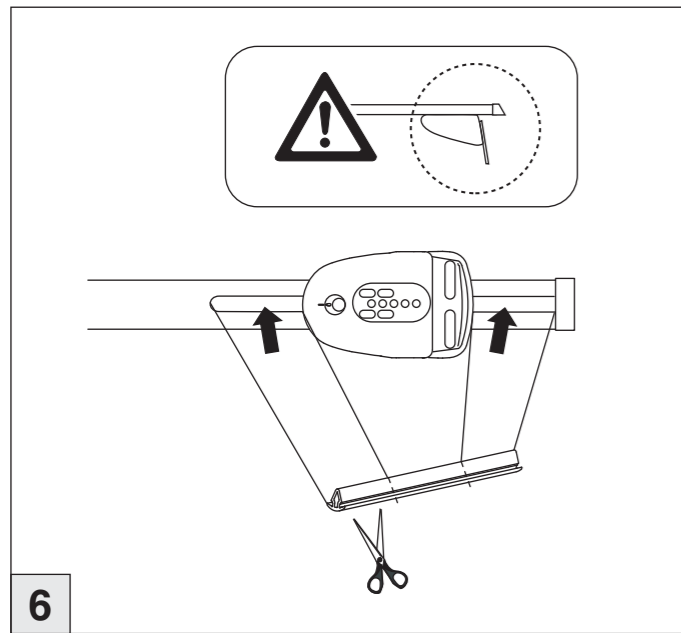

# Atera SIGNO

Mercedes Benz  
E-Klasse Coupé (C238) 04/2017-

Art.-Nr. / Part-No. : 044 346  
Art.-Nr. / Part-No. : 045 346

nur bei / only for Part-No.: 045 346

- nur bei Art.Nr.: 045 346  
only for part no.: 045 346
- |               |                 |
|---------------|-----------------|
| A- 991970065  | 11- 9910700005  |
| B- 994570011  | 12- 9908700010  |
| C- 9918700253 | 13- 9922700204  |
|               | 14a- 9918700243 |
|               | 14b- 9918700472 |
|               | 15a- 9949700619 |
|               | 15b- 9949700620 |
|               | 15c- 9949701743 |
|               | 15d- 9949701744 |
- |                |
|----------------|
| 1- 9945700090  |
| 2- 9919700062  |
| 3- 9945700105  |
| 4- 9912700051  |
| 5a- 9918700526 |
| 5b- 9918700527 |
| 6- 9918700250  |
| 7- 9918700249  |
| 8- 9910700004  |
| 9- 9908700231  |
| 10- 9908700420 |
- |            |
|------------|
| 9904701099 |
| TX30       |
| 9904700324 |